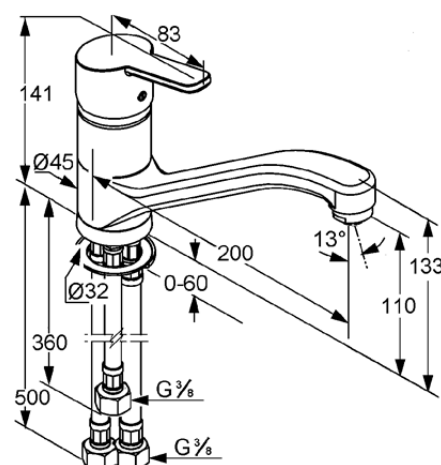

Дополнительная информация:

Класс шума I:
макс. 20 дБ при давлении 3 бара

Фото продукта

Размеры

График расхода воды

Достоверную информацию уточняйте на santehnica.ru.