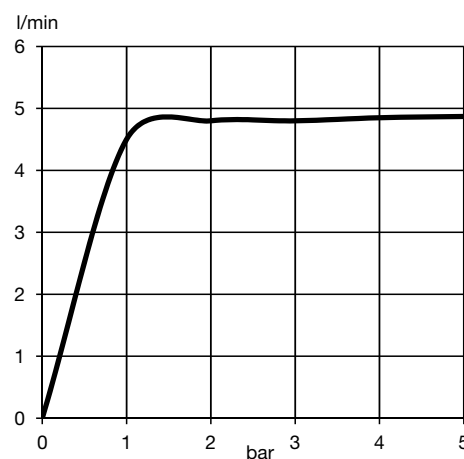

Дополнительная информация:

Класс шума I:
макс. 20 дБ при давлении 3 бара

Фото продукта

Размеры

График расхода воды

Достоверную информацию уточняйте на santehnica.ru.