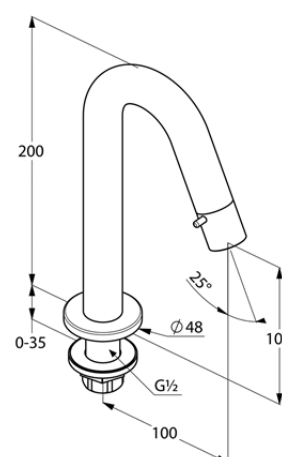

Изделие: **KLUDI BOZZ**  
 вентиль на одну подводку на одну  
 подводку DN 15

Номер артикула: **38 016 05 30**

Поверхность: **хром**

Описание изделия:

монтаж на одно отверстие  
 управление в изливе с помощью рычага  
 керамический картридж  
 аэратор M 21,5 x 1  
 расход воды 4,3 л/мин  
 подключение G 1/2  
 отражатель Ø 48 мм

Фото продукта

Размеры

График расхода воды

Достоверную информацию уточняйте на [santehnica.ru](http://santehnica.ru).