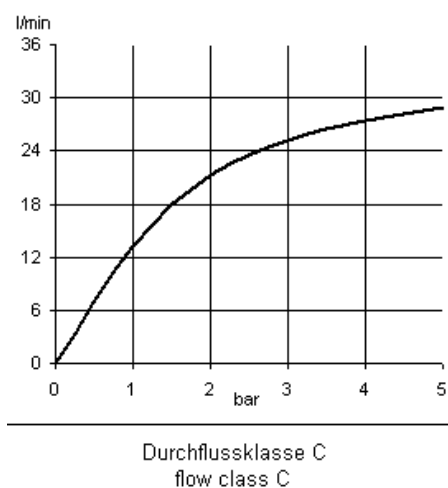

Изделие: **KLUDI BOZZ**
излив для ванны DN 20

Номер артикула: **38 505 05**

Поверхность: **05 - хром**

Описание изделия:

длина излива 160 мм
настенный монтаж
каскадный аэратор M 24 x 1C
класс расхода воды C
класс шума I

Дополнительная информация:

Класс расхода воды C:
макс. расход воды до 30 л/мин. при давлении 3 бара

Класс шума I:
макс. 20 дБ при давлении 3 бара

Фото продукта

Размеры

График расхода воды

Достоверную информацию уточняйте на santehnica.ru.