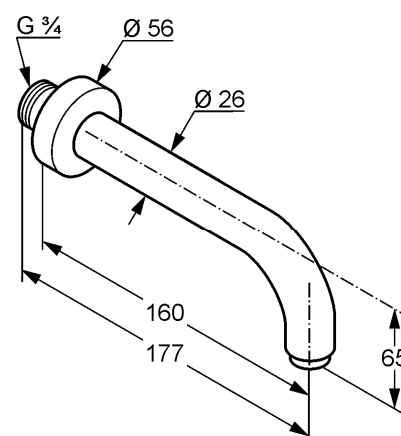

Изделие: **KLUDI BOZZ**
излив для ванны DN 20

Номер артикула: **38 505 05**

Поверхность: **05 - хром**

Описание изделия:

длина излива 160 мм
настенный монтаж
каскадный аэратор M 24 x 1C
класс расхода воды C
класс шума I

Дополнительная информация:

Класс расхода воды C:
макс. расход воды до 30 л/мин. при давлении 3 бара

Класс шума I:
макс. 20 дБ при давлении 3 бара

Размеры