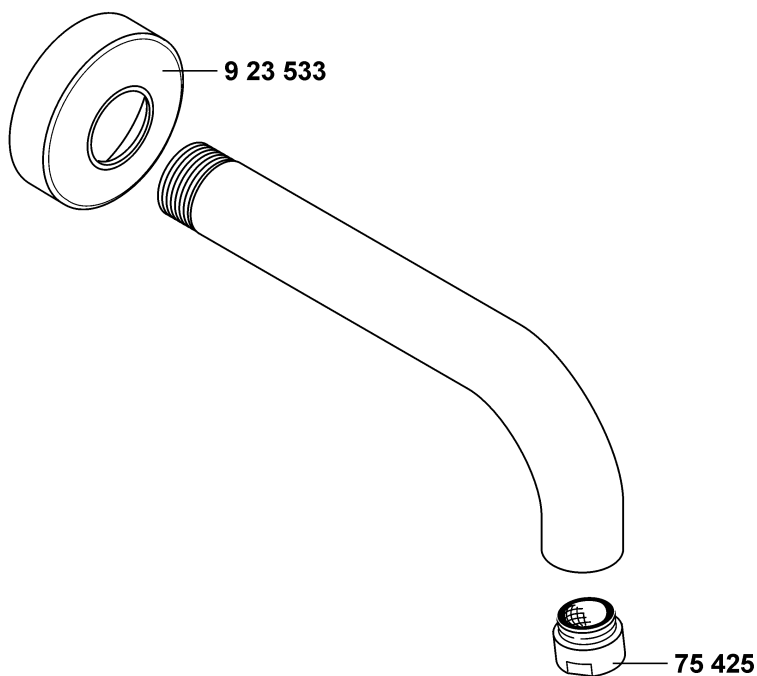

38505

A_3850500

38505	Wanneneinlauf DN 20	wall spout DN 20	baduitloop 3/4"
	75 425 Luftsprudler M 24 x 1/C 923 533 Rosette	aerator M 24 x 1/C wall flange	perlator M 24 x 1/C rozet

Достоверную информацию уточняйте на santehnica.ru.