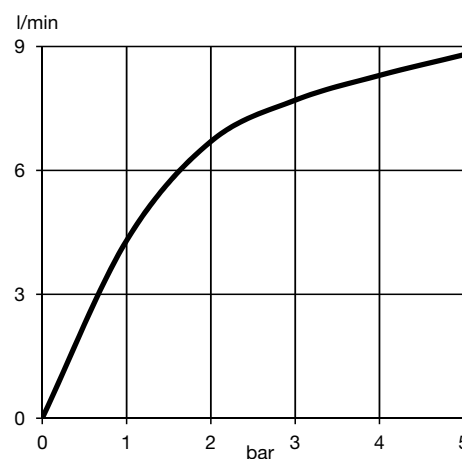

Дополнительная информация:

Класс расхода воды Z:
макс. расход воды до 9 л/мин. при давлении 3 бара

Класс шума I:
макс. 20 дБ при давлении 3 бара

Фото продукта

Размеры

График расхода воды

Достоверную информацию уточняйте на santehnica.ru.