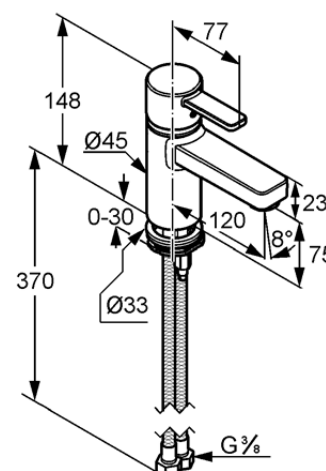

Изделие: **KLUDI ZENTA XL**
однорычажный смеситель на умывальник
DN 10

Номер артикула: **38 262 05 75**

Поверхность: **хром**

Описание изделия:

литой рычаг
монтаж на одно отверстие
класс расхода воды Z
аэратор s-pointer Eco M 24 x 1
керамический картридж с ограничителем горячей воды
система быстрого монтажа
гибкая подводка G 3/8
без донного клапана
класс шума I

Дополнительная информация:

Класс расхода воды Z:
макс. расход воды до 9 л/мин. при давлении 3 бара

Класс шума I:
макс. 20 дБ при давлении 3 бара

Фото продукта

Размеры