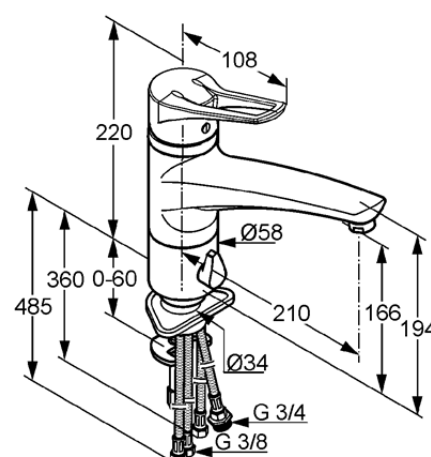

Изделие: **KLUDI MX**
однорычажный смеситель для кухни с
дополнительным краном Multi DN 10

Номер артикула: **39 907 05 62**

Поверхность: **хром**

Описание изделия:

полый рычаг, монтаж на одно отверстие
расход воды 5 л/мин
аэратор M 24 x 1
керамический картридж
с ограничителем горячей воды, поворотный излив (360°)
система быстрого монтажа
доп. кран для подключения стиральной/посудомоечной
машины
гибкая подводка G 3/8
для безнапорных водонагревателей
класс шума I

Дополнительная информация:

Класс шума I:
макс. 20 дБ при давлении 3 бара

Фото продукта

Размеры

Достоверную информацию уточняйте на santehnica.ru.