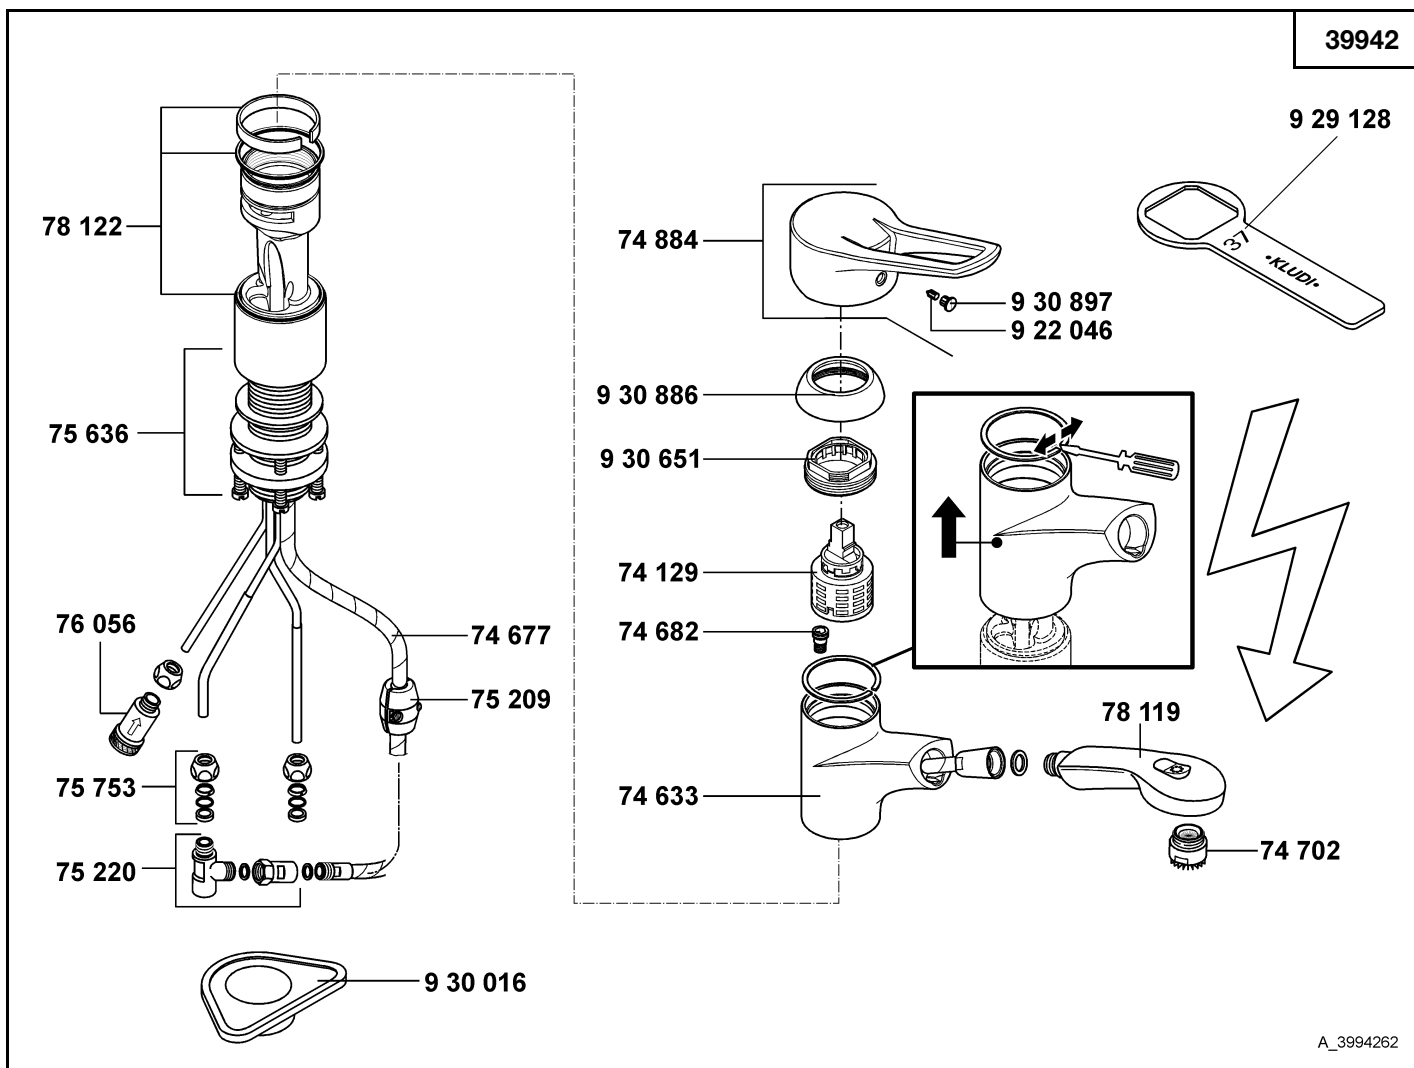

39942

A_3994262

39942	Spültisch-Einhandmischer ND DN 8	single lever sink mixer ND DN 8	ééngreeps gootsteenmengkraan ND
74 129	Kartusche K41 ND	cartridge K41 ND	cartouche K41 ND
74 633	Brausehalter	shower holder	douchehouder
74 677	Brauseschlauch, Küchenarmaturen	shower hose for sink mixers	doucheslang voor keukenmengkranen
74 682	Durchflussbegrenzer	flow restrictor	doorstroombegrenzer
74 702	Strahlregler M 24 x 1	flow straightener M 24 x 1	straalbreker M 24 x 1
74 884	Hebel, KLUDI MX	lever, KLUDI MX	hendel, KLUDI MX
75 209	Bleigewicht	lead weight	gewichtje
75 220	T-Stück	T-piece	T-stuk
75 636	Befestigungssatz	assembling set	bevestigingsset
75 753	Quetschverschraubung	compression joint	klemkoppeling
76 056	Filterelement	filter cartridge	filterelement
78 119	Handbrause	handshower	handdouche
78 122	Dichtungssatz	sealing set	set dichtingen
922 046	Gewindestift	threading lathe	inbus schroef
929 128	Spannschraubenschlüssel	spanner	sleutel voor spanschroef
930 016	Montageplatte	installation aid	montageplaat
930 651	Spannschraube	screw	spanschroef
930 886	Abdeckkappe	cover cap	afdekkap
930 897	Markierungsstopfen	red/blue insert	markeringsstop