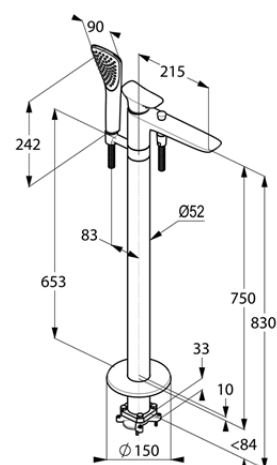

Изделие: **KLUDI AMBIENTA**
смеситель для ванны и душа DN 15

Номер артикула: **53 590 05 75**

Поверхность: **хром**

Описание изделия:

монтаж для отдельно стоящих ванн
литой рычаг
керамический картридж
с ограничителем горячей воды
класс расхода воды BB
аэратор s-pointer Cache M 24 x 1
автоматическое переключение душ/ванна
защита от обратного тока воды
шланг SUPARAFLEX SILVER
G 1/2 x G 1/2 x 1250 мм
душевая лейка KLUDI FIZZ 1S 67 600 05-00
без комплекта для скрытого монтажа 88 088

Дополнительная информация:

Класс расхода воды BB:
макс. расход воды для излива для ванны до 25 л/мин.
при давлении 3 бара
макс. расход воды для душевой лейки до 25 л/мин. при давлении
3 бара

Фото продукта

Размеры