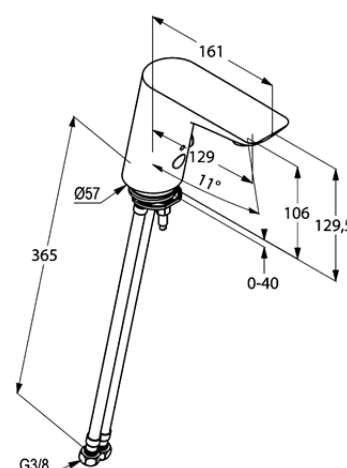

Изделие: **KLUDI BALANCE**
электронный смеситель на умывальник DN 10

Номер артикула: **52 100 05**

Поверхность: **хром**

Описание изделия:

монтаж на одно отверстие
расход воды 8 л/мин
антивандальный каскадный аэратор M 24 x 1
рычаг выбора температуры
оптический датчик движения
электронный модуль с индикатором
батарейки
литиевая батарейка на 6V
защита от обратного тока воды
очистной фильтр
система быстрого монтажа
антивандальный
гибкая подводка G 3/8
класс шума I

Дополнительная информация:

Класс шума I:
макс. 20 дБ при давлении 3 бара

Фото продукта

Размеры

Достоверную информацию уточняйте на santehnica.ru.