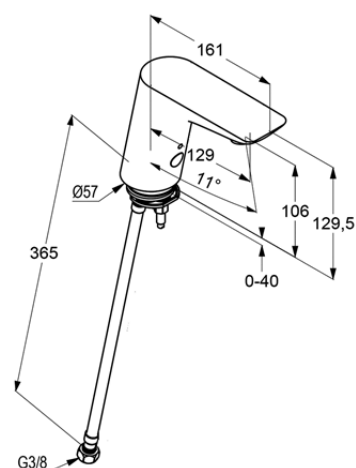

Изделие: **KLUDI BALANCE**
электронный вентиль на одну подводку DN 10

Номер артикула: **52 105 05**

Поверхность: **хром**

Описание изделия:

монтаж на одно отверстие
расход воды 8 л/мин
антивандальный каскадный аэратор M 24 x 1
оптический датчик движения
электронный модуль с индикатором батарейки
литиевая батарейка 6V
защита от обратного тока воды
очистной фильтр
система быстрого монтажа
антивандальный
гибкая подводка G 3/8
класс шума I

Дополнительная информация:

Класс шума I:
макс. 20 дБ при давлении 3 бара

Фото продукта

Размеры

Достоверную информацию уточняйте на santehnica.ru.