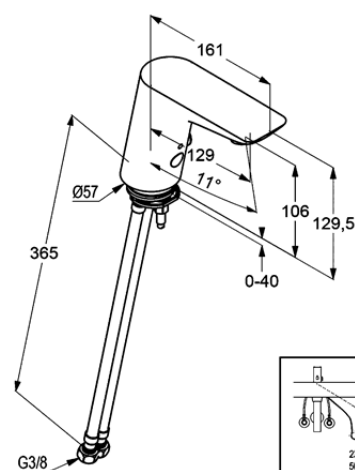

Изделие: **KLUDI BALANCE**  
электронный смеситель на умывальник DN 10

Номер артикула: 52 200 05

Поверхность: хром

Описание изделия:

монтаж на одно отверстие  
расход воды 8 л/мин  
антивандальный каскадный аэратор M 24 x 1  
рычаг выбора температуры  
оптический датчик движения  
электронный модуль  
питание от сети 230V  
защита от обратного тока воды  
очистной фильтр  
система быстрого монтажа  
антивандальный  
гибкая подводка G 3/8  
класс шума I

Дополнительная информация:

Класс шума I:  
макс. 20 дБ при давлении 3 бара

Фото продукта

Размеры

Достоверную информацию уточняйте на [santehnica.ru](http://santehnica.ru).