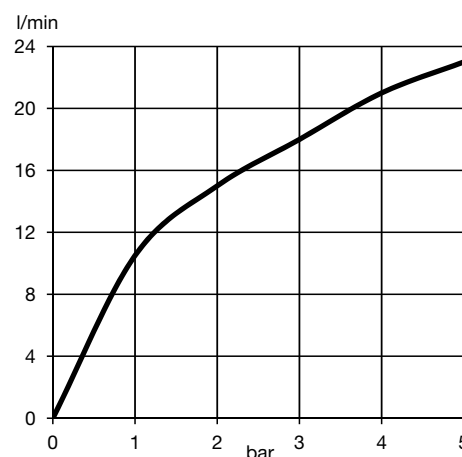

Изделие: **KLUDI A-QA**
верхний душ 1S

Номер артикула: **62 191 05-00**

Поверхность: **хром**

Описание изделия:

класс расхода воды В
система быстрой очистки от
известкового налета
нормальная струя
без кронштейна для душа
на шарнире
подходит для проточных
водонагревателей мощностью
мин. 13 л/мин
класс шума I

Дополнительная информация:

Класс расхода воды В:
макс. расход воды до 25 л/мин. при давлении 3 бара

Класс шума I:
макс. 20 дБ при давлении 3 бара

Фото продукта

Размеры

График расхода воды

Достоверную информацию уточняйте на santehnica.ru.