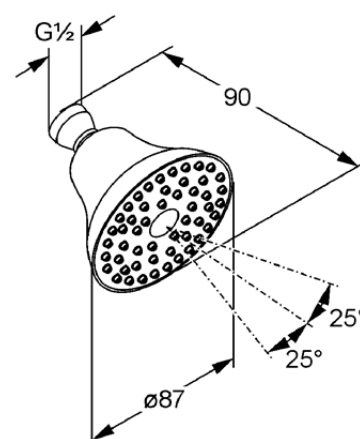

Изделие: **KLUDI A-QA**
верхний душ 1S

Номер артикула: **62 191 05-00**

Поверхность: **хром**

Описание изделия:

класс расхода воды В
система быстрой очистки от
известкового налета
нормальная струя
без кронштейна для душа
на шарнире
подходит для проточных
водонагревателей мощностью
мин. 13 л/мин
класс шума I

Дополнительная информация:

Класс расхода воды В:
макс. расход воды до 25 л/мин. при давлении 3 бара

Класс шума I:
макс. 20 дБ при давлении 3 бара

Фото продукта

Размеры

График расхода воды

Достоверную информацию уточняйте на santehnica.ru.