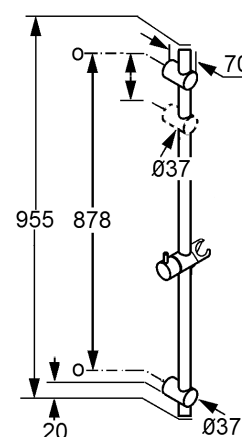

Изделие: KLU DI A-QA
настенная штанга

Номер артикула: 65 641 05-00

Поверхность: 05 - хром

Описание изделия:

длина 955 мм
металлическая
с передвижным держателем для душа,
регулируемом по вертикали и горизонтали
с шурупами и дюбелями

Фото продукта

Размеры

Достоверную информацию уточняйте на santehnica.ru.