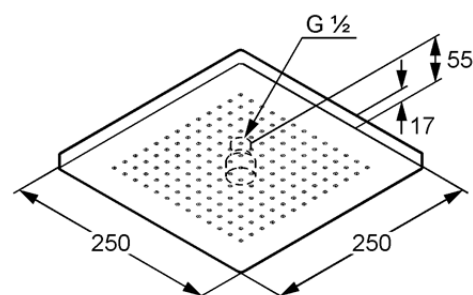

Изделие: **KLUDI A-QA**
верхний душ DN 15

Номер артикула: **66 531 05-00**

Поверхность: **хром**

Описание изделия:

250 x 250 мм
класс расхода воды B
система быстрой очистки
от известковых отложений
шаровой шарнир
подключение G 1/2
без кронштейна для душа
класс шума I

Дополнительная информация:

Класс расхода воды B:
макс. расход воды до 25 л/мин. при давлении 3 бара

Класс шума I:
макс. 20 дБ при давлении 3 бара

Фото продукта

Размеры