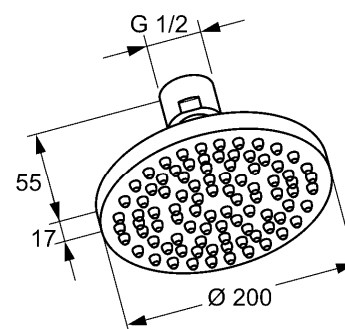

Изделие: **KLUDI A-QA ECO**
верхний душ DN 15

Номер артикула: **66 520 05-00**

Поверхность: **05 - хром**

Описание изделия:

диаметр 200 мм
ограничение расхода воды до 9 л/мин.
с шарниром
подключение G 1/2
без кронштейна для душа
класс шума I

Дополнительная информация:

Класс шума I:
макс. 20 дБ при давлении 3 бара

Фото продукта

Размеры

График расхода воды

ECO Wassermengenregler / ECO flow regulator

Достоверную информацию уточняйте на santehnica.ru.