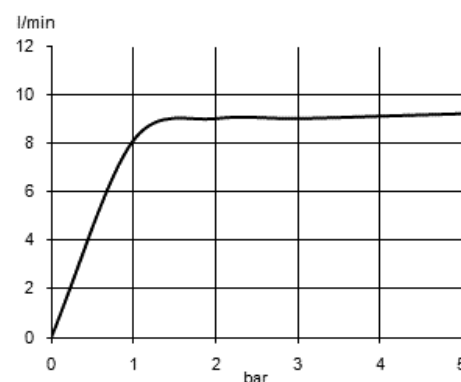

Изделие: **KLUDI A-QA ECO**
верхний душ DN 15

Номер артикула: **66 520 05-00**

Поверхность: **05 - хром**

Описание изделия:

диаметр 200 мм
ограничение расхода воды до 9 л/мин.
с шарниром
подключение G 1/2
без кронштейна для душа
класс шума I

Дополнительная информация:

Класс шума I:
макс. 20 дБ при давлении 3 бара

Фото продукта

Размеры

График расхода воды

ECO Wassermengenregler / ECO flow regulator

Достоверную информацию уточняйте на santehnica.ru.