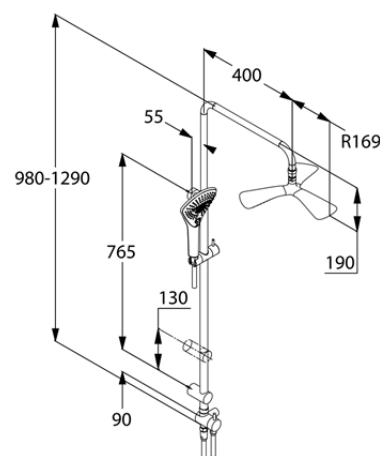

Изделие: **KLUDI DUAL SHOWER SYSTEM**

Номер артикула: **67 093 05-00**

Поверхность: **хром**

Описание изделия:

настенный монтаж
регулировка кронштейна
вверх-вниз и влево-вправо
класс расхода воды AA
переключатель на 2 положения
ручной/верхний душ
верхний душ KLUDI FIZZ 67 578 05-00
с шарниром, бодрящая струя
душевая лейка KLUDI FIZZ 3S 67 700 05-00
держатель для душа регулируется по
вертикали и горизонтали
шланг SUPARAFLEX SILVER
G 1/2 X G 1/2 x 1600 мм
шланг для подключения к смесителю
G 1/2 x G 1/2 x 800 мм

Дополнительная информация:

Класс расхода воды AA:
макс. расход воды для излива для ванны до 15 л/мин.
при давлении 3 бара
макс. расход воды для душевой лейки до 15 л/мин. при давлении
3 бара

Фото продукта

Размеры