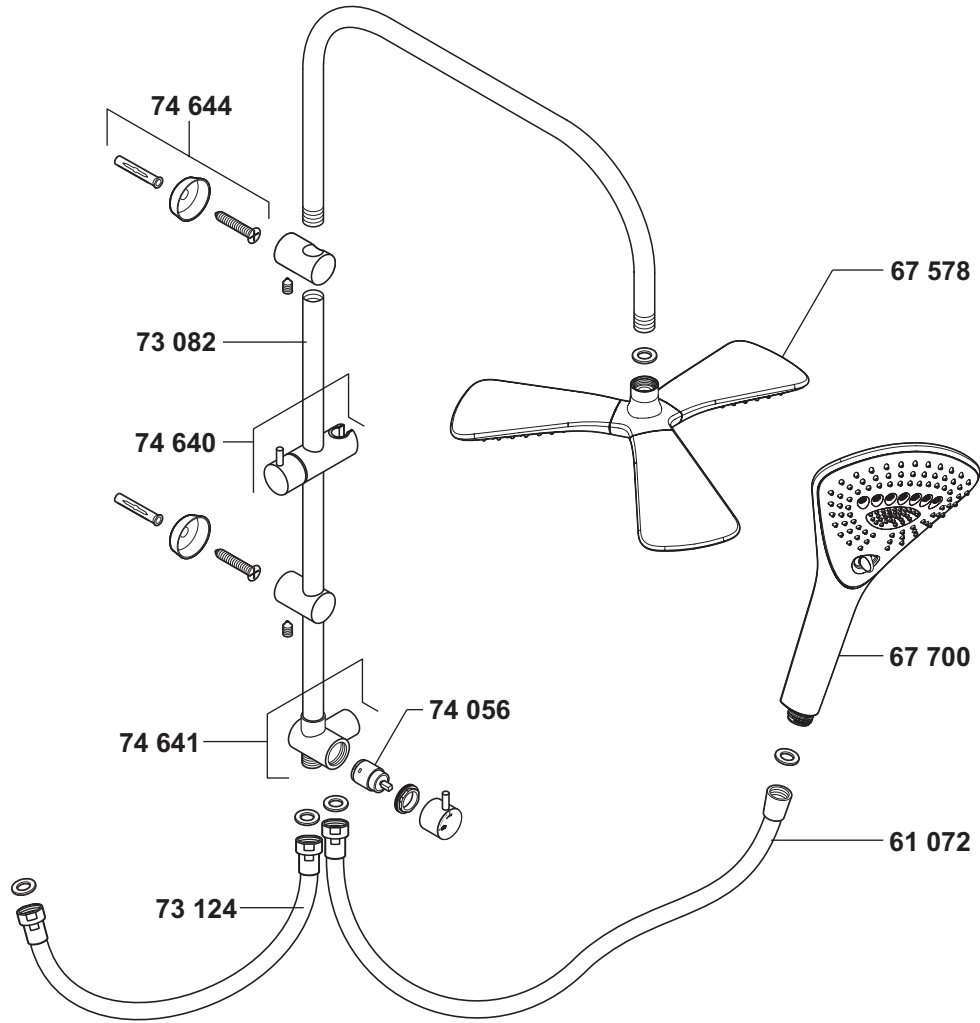

KLUDI FIZZ DUAL SHOWER SYSTEM

67093

A_670930A

67093	10/13 → Dual Shower System DN 15	Dual Shower System DN 15	Dual Shower System 1/2"
	61 072 flexibler Schlauch	flexible shower hose	flexibele doucheslang
	67 578 Kopfbrause	headshower	hoofddouche
	67 700 Handbrause DN 15	handshower DN 15	handdouche 1/2"
	73 124 Brauseschlauch 800 mm	shower hose 800 mm	doucheslang 800 mm
	73 176 Gleitschieber	Glider	glijstuk
	73 179 Umsteller	diverter	omstelling
	74 056 Umstellkartusche	Diverter cartridge	omstel binnenwerk
	74 644 Befestigungssatz	assembling set	bevestigingsset

KLUDI FIZZ DUAL SHOWER SYSTEM

67093

A_6709300

67093	→ 09/13	Dual Shower System DN 15	Dual Shower System DN 15	Dual Shower System 1/2"
		61 072 flexibler Schlauch	flexible shower hose	flexibele doucheslang
		67 578 Kopfbrause	headshower	hoofddouche
		67 700 Handbrause DN 15	handshower DN 15	handdouche 1/2"
		73 082 Brausestange	shower rail	glijstang
		73 124 Brauseschlauch 800 mm	shower hose 800 mm	doucheslang 800 mm
		74 056 Umstellkartusche	Diverter cartridge	omstel binnenwerk
		74 640 Gleitschieber	Glider	glijstuk
		74 641 Umstellung	diverter	omstelling
		74 644 Befestigungssatz	assembling set	bevestigingsset