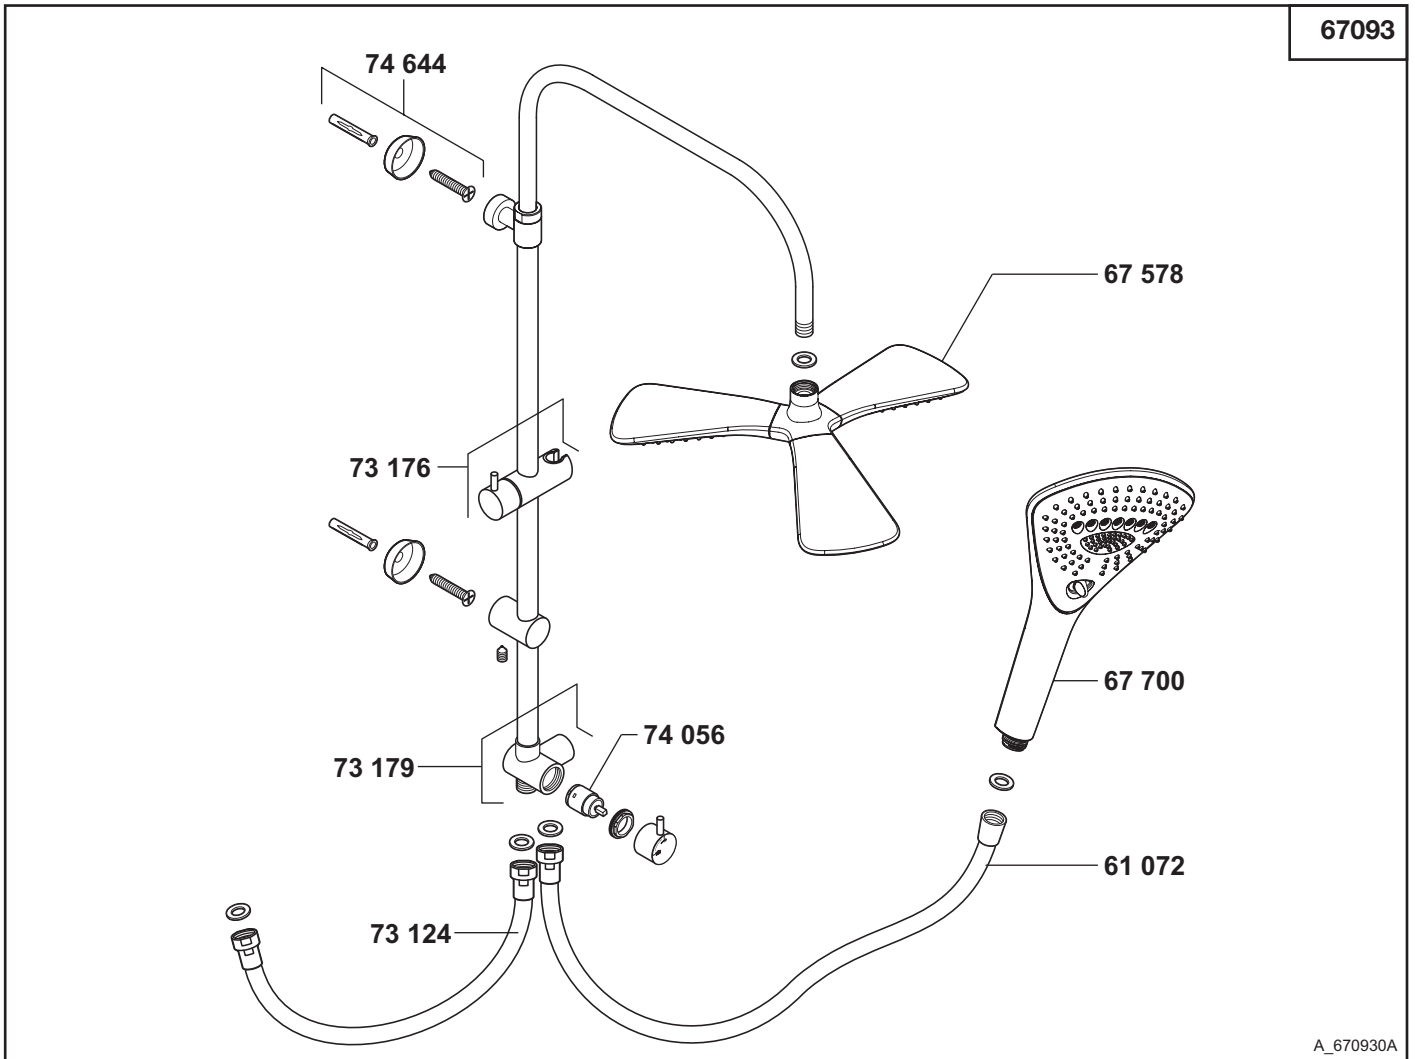

KLUDI FIZZ DUAL SHOWER SYSTEM

67093

A_670930A

67093	10/13 → Dual Shower System DN 15	Dual Shower System DN 15	Dual Shower System 1/2"
	61 072 flexibler Schlauch	flexible shower hose	flexibele doucheslang
	67 578 Kopfbrause	headshower	hoofddouche
	67 700 Handbrause DN 15	handshower DN 15	handdouche 1/2"
	73 124 Brauseschlauch 800 mm	shower hose 800 mm	doucheslang 800 mm
	73 176 Gleitschieber	Glider	glijstuk
	73 179 Umsteller	diverter	omstelling
	74 056 Umstellkartusche	Diverter cartridge	omstel binnenwerk
	74 644 Befestigungssatz	assembling set	bevestigingsset

KLUDI FIZZ DUAL SHOWER SYSTEM

67093

A_6709300

67093	→ 09/13	Dual Shower System DN 15	Dual Shower System DN 15	Dual Shower System 1/2"
		61 072 flexibler Schlauch	flexible shower hose	flexibele doucheslang
		67 578 Kopfbrause	headshower	hoofddouche
		67 700 Handbrause DN 15	handshower DN 15	handdouche 1/2"
		73 082 Brausestange	shower rail	glijstang
		73 124 Brauseschlauch 800 mm	shower hose 800 mm	doucheslang 800 mm
		74 056 Umstellkartusche	Diverter cartridge	omstel binnenwerk
		74 640 Gleitschieber	Glider	glijstuk
		74 641 Umstellung	diverter	omstelling
		74 644 Befestigungssatz	assembling set	bevestigingsset