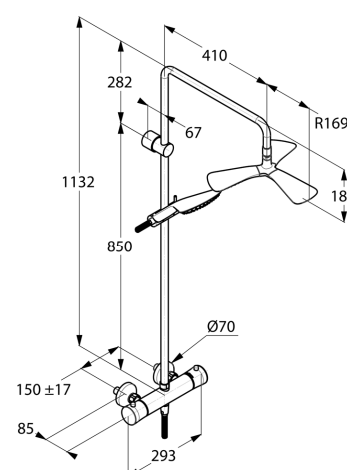

Изделие: **KLUDI DUAL SHOWER SYSTEM
с термостатом**

Номер артикула: **67 096 05-00**

Поверхность: **05 – хром**

Описание изделия:

настенный монтаж
класс расхода воды BB
рукоятка выбора температуры
с ограничителем горячей воды при 38° C
с керамическим запорным вентилем-
переключателем на 2 положения
отвод для душа G 1/2, фильтры очистные
защищен от обратного тока воды
верхний душ KLUDI FIZZ 67 578 05-00
душевая лейка KLUDI FIZZ 3S 67 700 05-00
шланг SUPARAFLEX SILVER
G 1/2 x G 1/2 x 1600 мм

Размеры

График расхода воды

Достоверную информацию уточняйте на santehnica.ru.