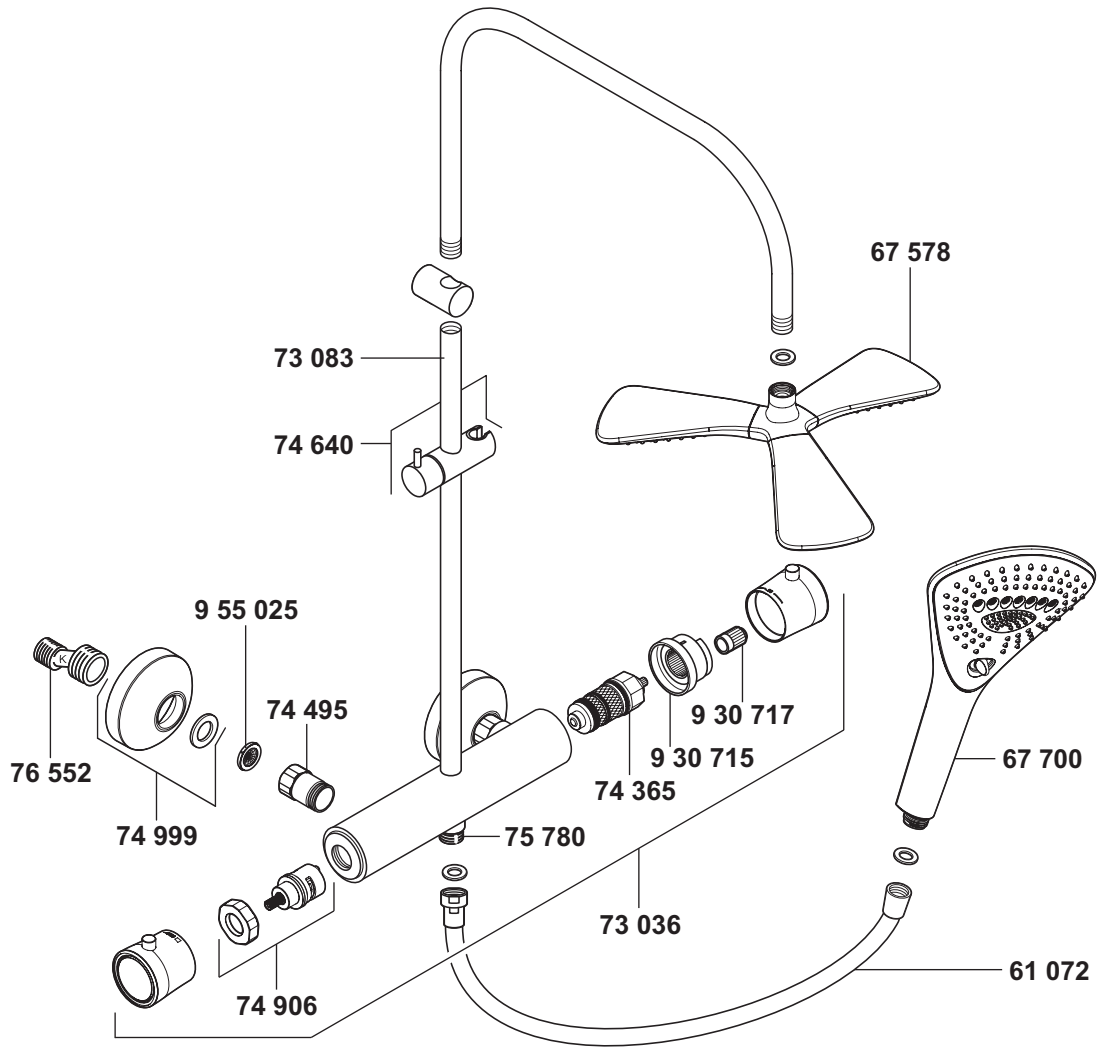

# KLUDI FIZZ DUAL SHOWER SYSTEM

67096

A\_670960A

67096	10/13 → THM Dual Shower System	THM Dual Shower System	THM Dual Shower System
	61 072 flexibler Schlauch	flexible shower hose	flexibele doucheslang
	67 578 Kopfbrause	headshower	hoofddouche
	67 700 Handbrause DN 15	handshower DN 15	handdouche 1/2"
	73 036 Griffset	handle set	grepenst
	73 176 Gleitschieber	Glider	glijstuk
	74 365 Temperaturregeleinheit	temperature control valve	temperatuurregeleenheid
	74 495 Wandarmaturanschluss	wall-fitting connection	wandmengkraan aansluiting
	74 906 Umstellkartusche	Diverter cartridge	omstel binnenwerk
	74 999 Rosette	wall flange	rozet
	75 780 Brauseanschlussnippel	shower nipple	douche-aansluitnippel
	76 552 S-Anschluss	S union	S-koppeling
	930 715 Justierbuchse	sleeve	blokkeringshuls
	930 717 Griffbefestigung	fastening set for handle	greepbevestiging
	955 025 Schmutzfangsieb	dirt-catcher sieve	vuilvangzeef

# KLUDI FIZZ DUAL SHOWER SYSTEM

67096

A\_6709600

67096 → 09/13 THM Dual Shower System

THM Dual Shower System

THM Dual Shower System

61 072 flexibler Schlauch  
 67 578 Kopfbrause  
 67 700 Handbrause DN 15  
 73 036 Griffset  
 73 083 Brausestange  
 74 365 Temperaturregeleinheit  
 74 495 Wandarmaturanschluss  
 74 640 Gleitschieber  
 74 906 Umstellkartusche  
 74 999 Rosette  
 75 780 Brauseanschlussnippel  
 76 552 S-Anschluss  
 930 715 Justierbuchse  
 930 717 Griffbefestigung  
 955 025 Schmutzfangsieb

flexible shower hose  
 headshower  
 handshower DN 15  
 handle set  
 shower rail  
 temperature control valve  
 wall-fitting connection  
 Glider  
 Diverter cartridge  
 wall flange  
 shower nipple  
 S union  
 sleeve  
 fastening set for handle  
 dirt-catcher sieve

flexibele doucheslang  
 hoofddouche  
 handdouche 1/2"  
 grepenet  
 glijstang  
 temperatuurregeleenheid  
 wandmengkraan aansluiting  
 glijstuk  
 omstel binnenwerk  
 rozet  
 douche-aansluitnippel  
 S-koppeling  
 blokkeringshuls  
 greepbevestiging  
 vuilvangzeef