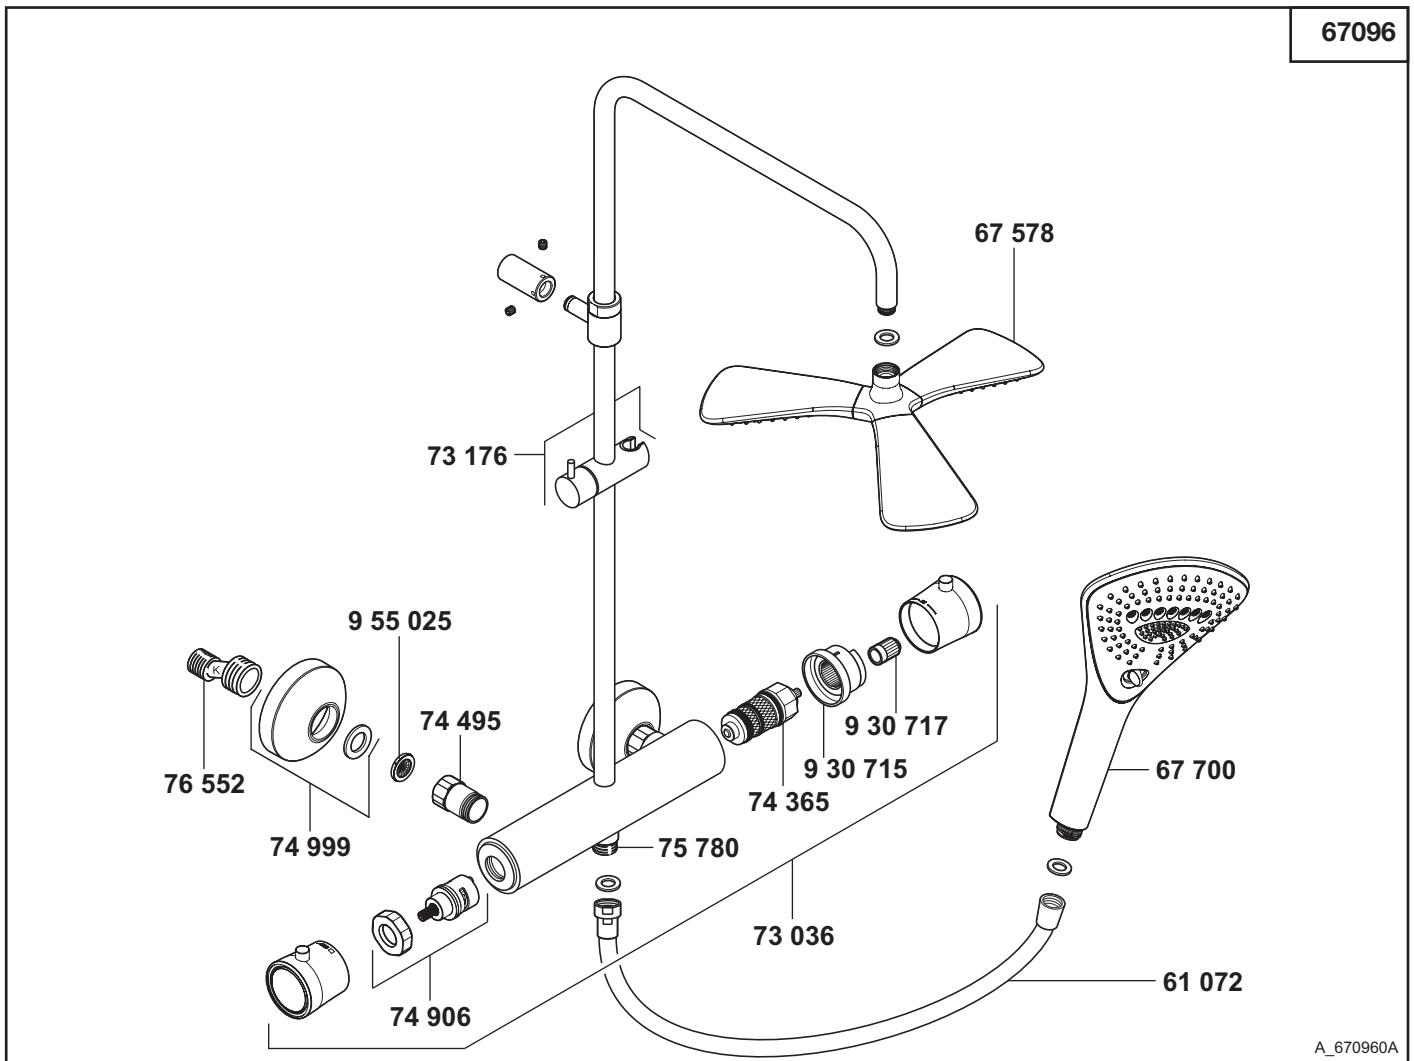

# KLUDI FIZZ DUAL SHOWER SYSTEM

67096

A\_670960A

67096	10/13 → THM Dual Shower System	THM Dual Shower System	THM Dual Shower System
	61 072 flexibler Schlauch	flexible shower hose	flexibele doucheslang
	67 578 Kopfbrause	headshower	hoofddouche
	67 700 Handbrause DN 15	handshower DN 15	handdouche 1/2"
	73 036 Griffset	handle set	grepenst
	73 176 Gleitschieber	Glider	glijstuk
	74 365 Temperaturregeleinheit	temperature control valve	temperatuurregeleenheid
	74 495 Wandarmaturanschluss	wall-fitting connection	wandmengkraan aansluiting
	74 906 Umstellkartusche	Diverter cartridge	omstel binnenwerk
	74 999 Rosette	wall flange	rozet
	75 780 Brauseanschlussnippel	shower nipple	douche-aansluitnippel
	76 552 S-Anschluss	S union	S-koppeling
	930 715 Justierbuchse	sleeve	blokkeringshuls
	930 717 Griffbefestigung	fastening set for handle	greepbevestiging
	955 025 Schmutzfangsieb	dirt-catcher sieve	vuilvangzeef

# KLUDI FIZZ DUAL SHOWER SYSTEM

67096

A\_6709600

67096 → 09/13 THM Dual Shower System

THM Dual Shower System

THM Dual Shower System

61 072 flexibler Schlauch  
 67 578 Kopfbrause  
 67 700 Handbrause DN 15  
 73 036 Griffset  
 73 083 Brausestange  
 74 365 Temperaturregeleinheit  
 74 495 Wandarmaturanschluss  
 74 640 Gleitschieber  
 74 906 Umstellkartusche  
 74 999 Rosette  
 75 780 Brauseanschlussnippel  
 76 552 S-Anschluss  
 930 715 Justierbuchse  
 930 717 Griffbefestigung  
 955 025 Schmutzfangsieb

flexible shower hose  
 headshower  
 handshower DN 15  
 handle set  
 shower rail  
 temperature control valve  
 wall-fitting connection  
 Glider  
 Diverter cartridge  
 wall flange  
 shower nipple  
 S union  
 sleeve  
 fastening set for handle  
 dirt-catcher sieve

flexibele doucheslang  
 hoofddouche  
 handdouche 1/2"  
 grepenet  
 glijstang  
 temperatuurregeleenheid  
 wandmengkraan aansluiting  
 glijstuk  
 omstel binnenwerk  
 rozet  
 douche-aansluitnippel  
 S-koppeling  
 blokkeringshuls  
 greepbevestiging  
 vuilvangzeef