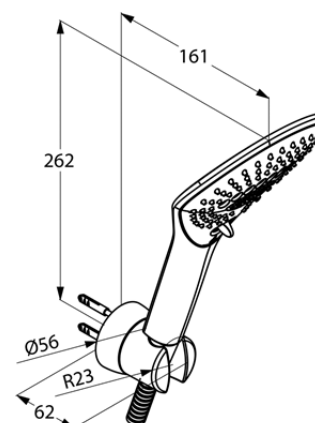

Изделие: **KLUDI FIZZ 3S**
душевой гарнитур для ванны

Номер артикула: **67 750 05-00**

Поверхность: **хром**

Описание изделия:

душевая лейка KLUDI FIZZ 3S DN 15
класс расхода воды B
3 типа струи:
бодрящая, мягкая, массажная
шланг SIRENAFLEX
G 1/2 x G 1/2 x 1250 мм
с коническими гайками
настенный держатель для душа
с шурупами и дюбелями
класс шума I

Дополнительная информация:

Класс расхода воды B:
макс. расход воды до 25 л/мин. при давлении 3 бара

Класс шума I:
макс. 20 дБ при давлении 3 бара

Размеры