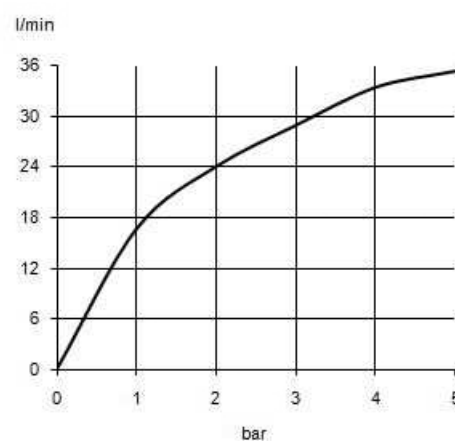

Дополнительная информация:

Класс расхода воды B:
макс. расход воды до 25 л/мин. при давлении 3 бара

Класс шума I:
макс. 20 дБ при давлении 3 бара

Фото продукта

Размеры

График расхода воды

Достоверную информацию уточняйте на santehnica.ru.