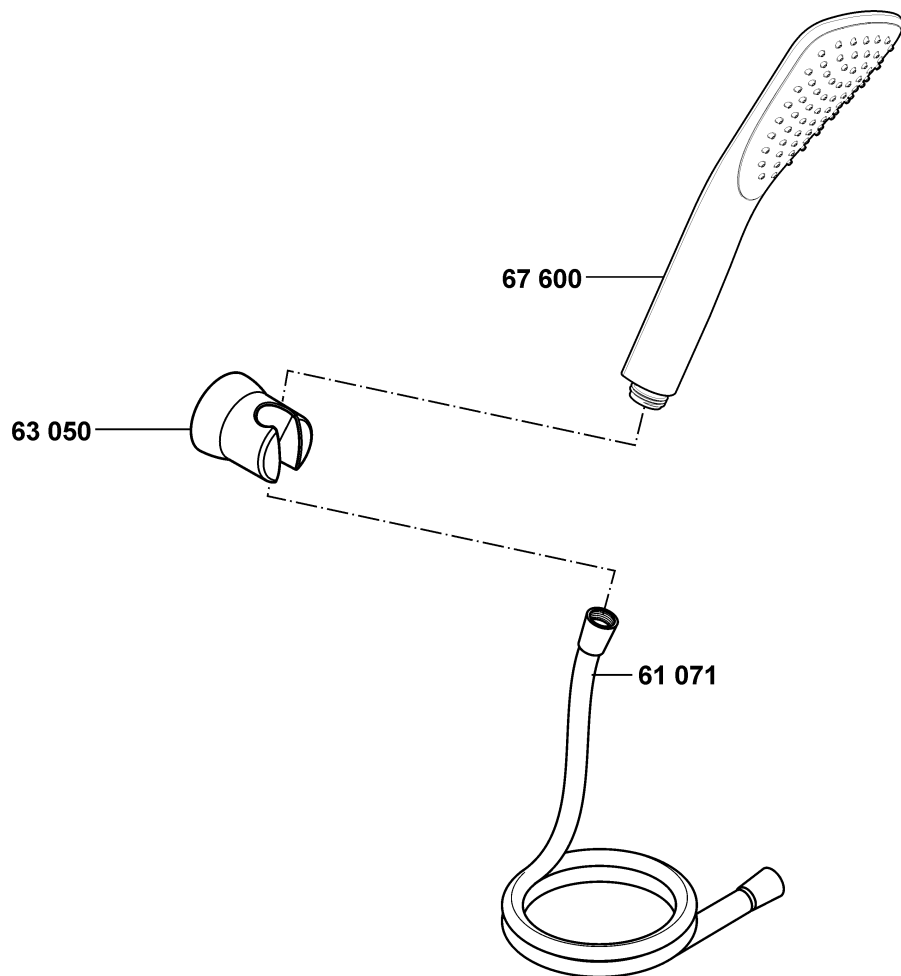

67650

A_6765000

67650	Wannen-Brause-Set	bath-shower set	badset
61 071	flexibler Schlauch	flexible shower hose	flexibele doucheslang
63 050	Wandhalter	wall hook	wandhouder
67 600	Handbrause 1S	handshower 1S	handdouche 1S