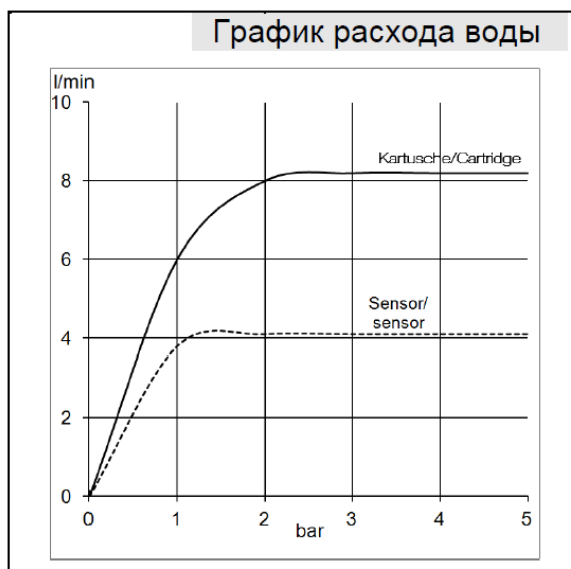

Дополнительная информация:

Класс расхода воды Z:
макс. расход воды до 9 л/мин. при давлении 3 бара

Фото продукта

Размеры

График расхода воды

Достоверную информацию уточняйте на santehnica.ru.