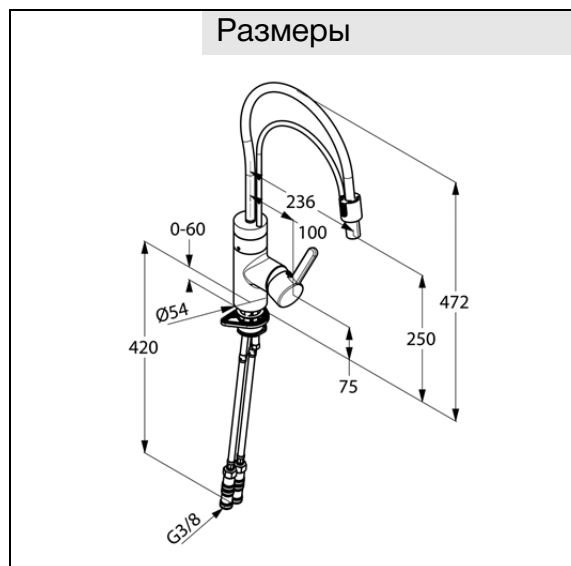

Изделие: **KLUDI E-GO**
электронный смеситель для кухни DN 10

Номер артикула: **42 205 05 75**

Поверхность: **хром**

Описание изделия:

литой рычаг
монтаж на одно отверстие
класс расхода воды Z
аэратор Cache M 16,5 x 1
ограничитель расхода воды до 8 л/мин
керамический картридж
с ограничителем горячей воды
регулировка температуры воды с помощью рычага
оптический датчик движения
электронный модуль с электропитанием от электросети 230 V
картридж с магнитным клапаном
выдвижной, поворотный излив (360°)
защита от обратного тока воды
очистной фильтр
возможность настройки функции автоматической
дезинфекции 1 раз в сутки
система быстрого монтажа
гибкая подводка G 3/8

Дополнительная информация:

Класс расхода воды Z:
макс. расход воды до 9 л/мин. при давлении 3 бара

Фото продукта

Размеры

График расхода воды

Достоверную информацию уточняйте на santehnica.ru.