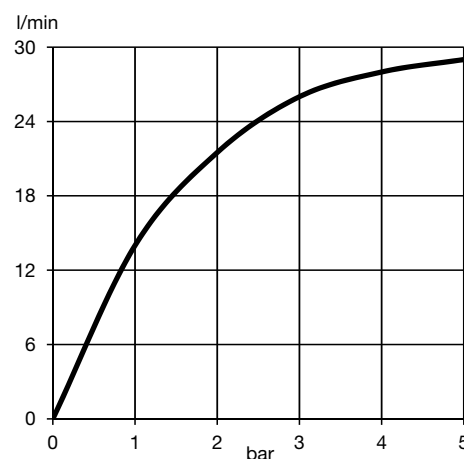

Produkt: przyłącze kątowe do węża natryskowego
ze ściennym uchwytem natryskowym DN 15

Numer artykułu: 60 547 05-00

Powierzchnia: chrom

Opis produktu:

do węży zakończonych nakrętką stożkową
odprowadzenie natrysku G 1/2
zawór zwrotny

Zdjęcie produktu

Rysunek

Diagram przepływu

Достоверную информацию уточняйте на santehnica.ru.