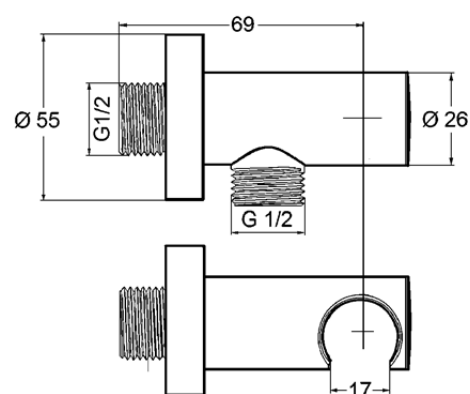

Produkt: przyłącze kątowe do węża natryskowego
ze ściennym uchwytem natryskowym DN 15

Numer artykułu: 60 547 05-00

Powierzchnia: chrom

Opis produktu:

do węży zakończonych nakrętką stożkową
odprowadzenie natrysku G 1/2
zawór zwrotny

Zdjęcie produktu

Rysunek

Diagram przepływu

Достоверную информацию уточняйте на santehnica.ru.