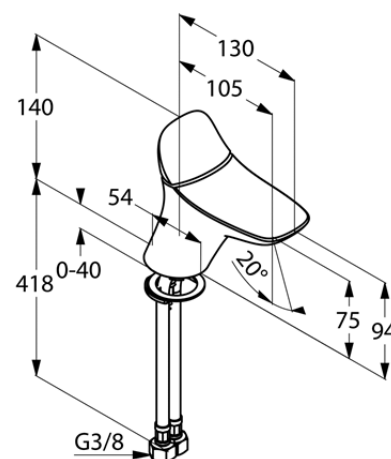

Изделие: **KLUDI AMBIENTA**
однорычажный смеситель на умывальник
DN 15

Номер артикула: **53 028 05 75**

Поверхность: **хром**

Описание изделия:

литой рычаг
монтаж на одно отверстие
класс расхода воды Z
аэратор s-pointer Cache M 24 x 1
керамический картридж 28 мм
гибкая подводка G 3/8
система быстрого монтажа
класс шума I

Дополнительная информация:

Класс расхода воды Z:
макс. расход воды до 9 л/мин. при давлении 3 бара

Класс шума I:
макс. 20 дБ при давлении 3 бара

Фото продукта

Размеры