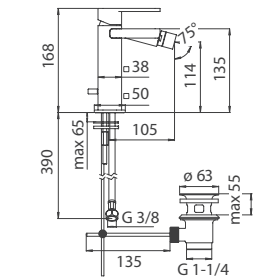

WATER

ALCOOL