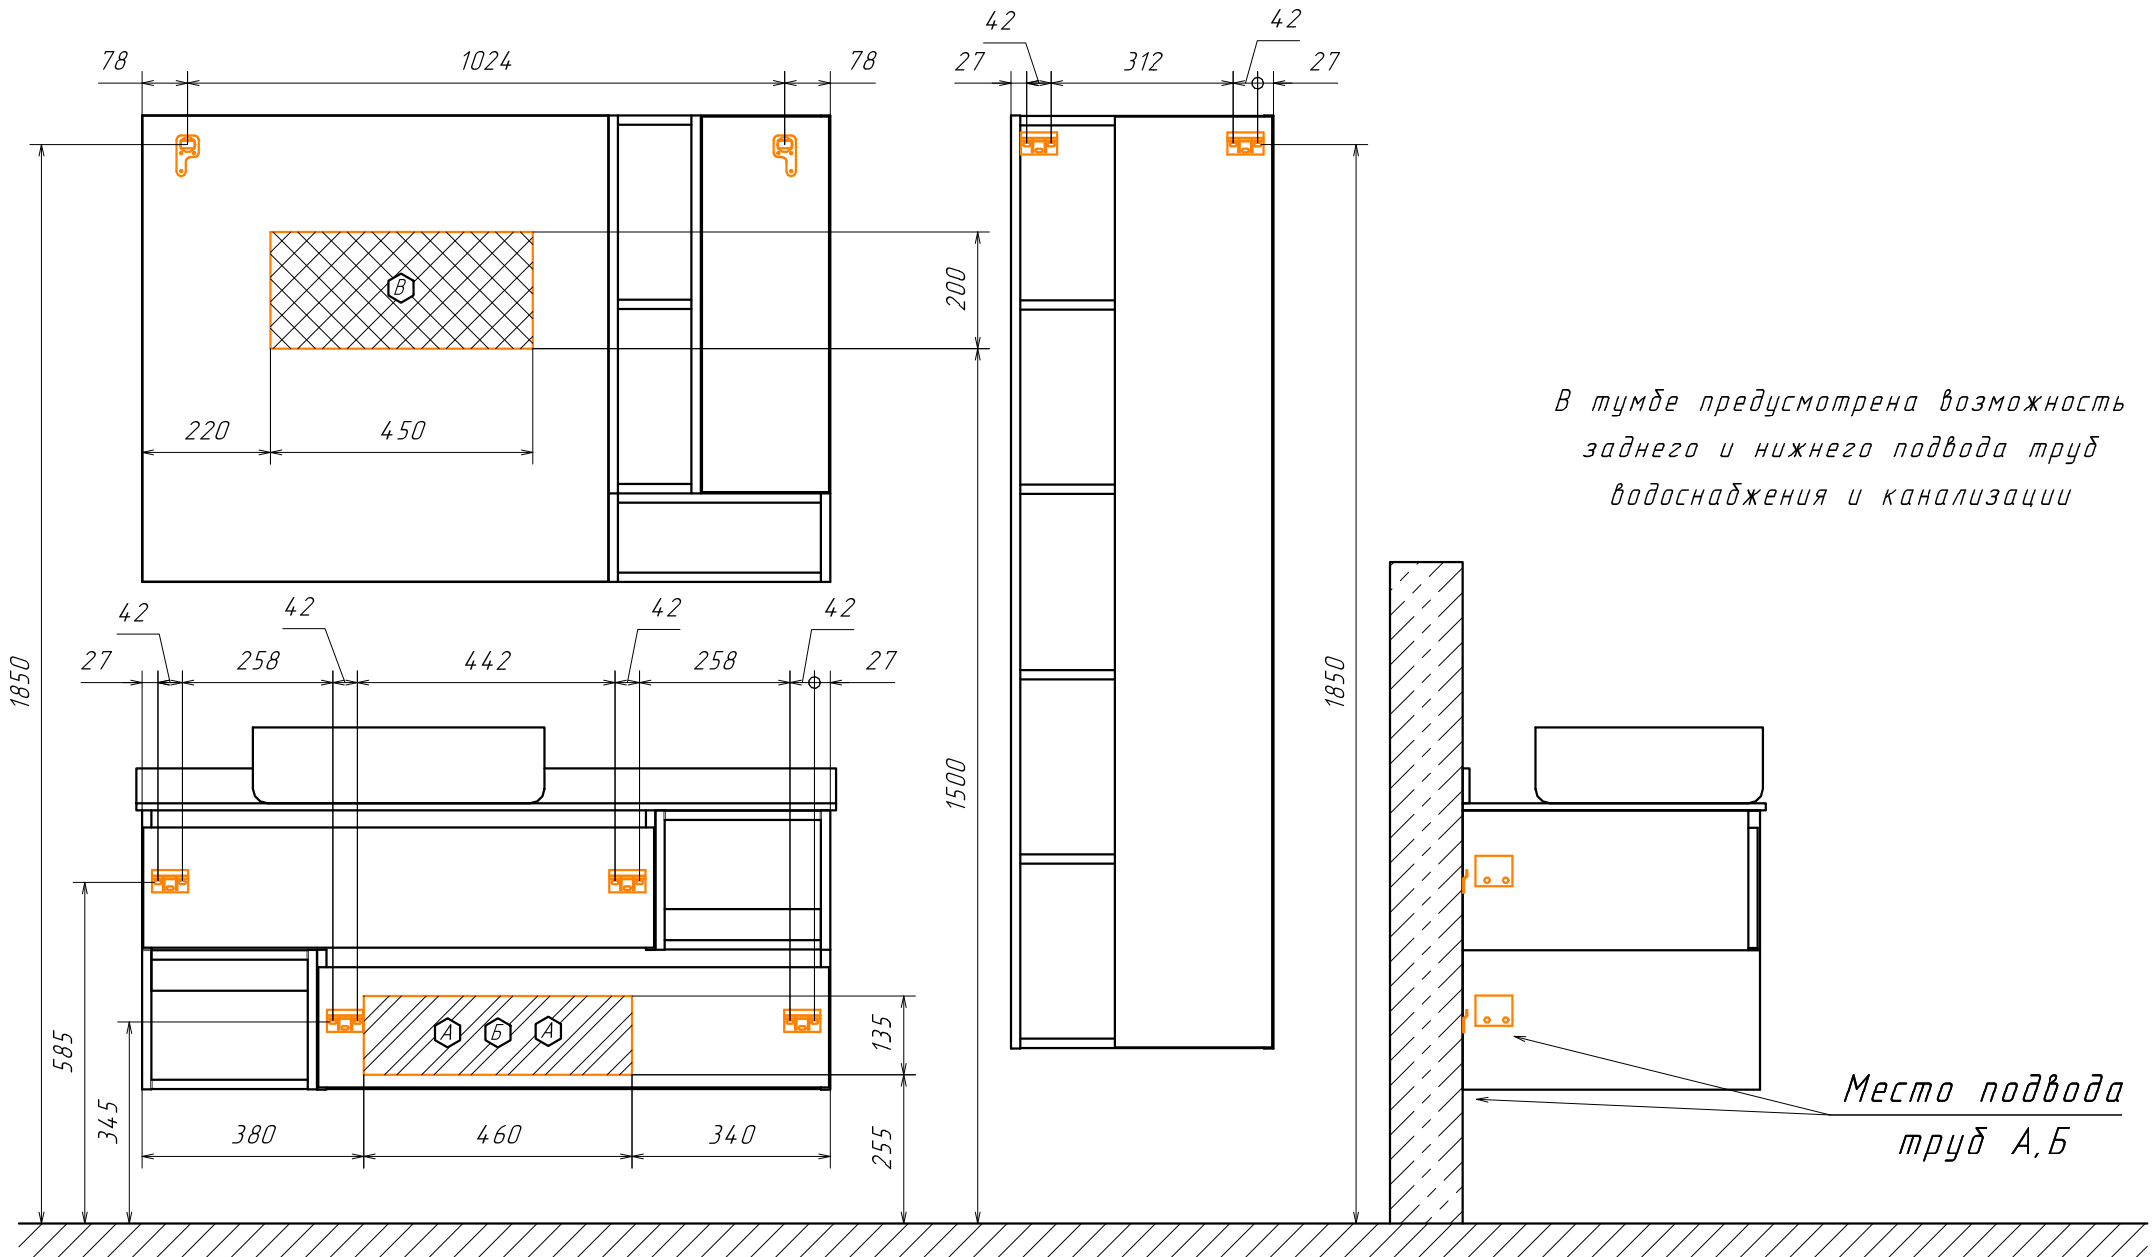

Информация для монтажа комплекта

ПРАГА 120

В тумбе предусмотрена возможность заднего и нижнего подвода труб водоснабжения и канализации

Место подвода труб А,Б

⬡ - место подвода труб водоснабжения
⬢ - место подвода труб канализации

⬡ - место вывода электрического провода (для дополнительного освещения)

⬡ ⬢ - диапазоны допустимого подвода