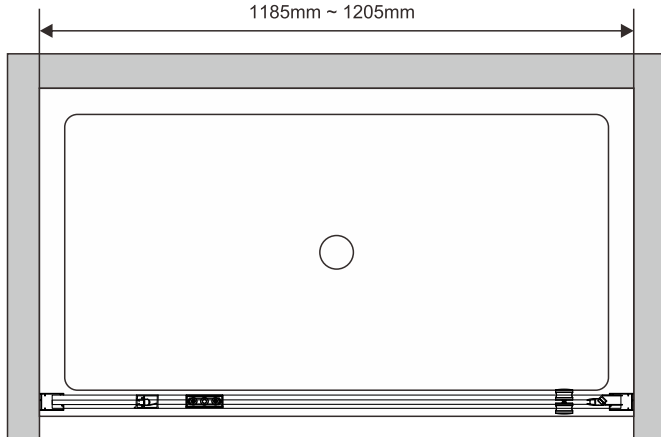

*Сверла для каменной стены

Measuring tape
Maßband
Рулетка

Set square
Anschlagwinkel
Угольник

Pencil
Bleistift
Карандаш

Mallet
Mallet
Деревянный молоток

Installation / Montage / Монтаж

Aula 11P04, Aula 11P12, Aula 11P13, Aula 11P05

A 01

885mm ~ 905mm
985mm ~ 1005mm
1085mm ~ 1105mm
1185mm ~ 1205mm

A 02

Installation / Montage / Монтаж

Aula 11P04, Aula 11P12, Aula 11P13, Aula 11P05

A 03

Size	X
900	885mm ~ 905mm
1000	985mm ~ 1005mm
1100	1085mm ~ 1105mm
1200	1185mm ~ 1205mm