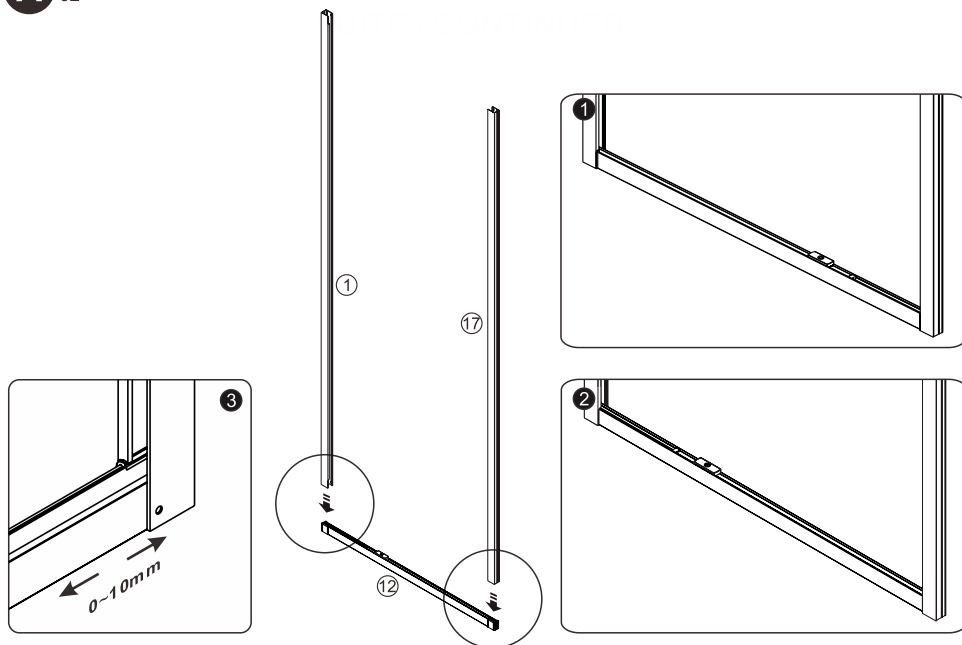

*Сверла для каменной стены

Measuring tape
Maßband
Рулетка

Set square
Anschlagwinkel
Угольник

Pencil
Bleistift
Карандаш

Mallet
Mallet
Деревянный молоток

Installation / Montage / Монтаж

Aula 11P04, Aula 11P12, Aula 11P13, Aula 11P05

A 01

885mm ~ 905mm
985mm ~ 1005mm
1085mm ~ 1105mm
1185mm ~ 1205mm

A 02

Installation / Montage / Монтаж

Aula 11P04, Aula 11P12, Aula 11P13, Aula 11P05

A 03

Size	X
900	885mm ~ 905mm
1000	985mm ~ 1005mm
1100	1085mm ~ 1105mm
1200	1185mm ~ 1205mm