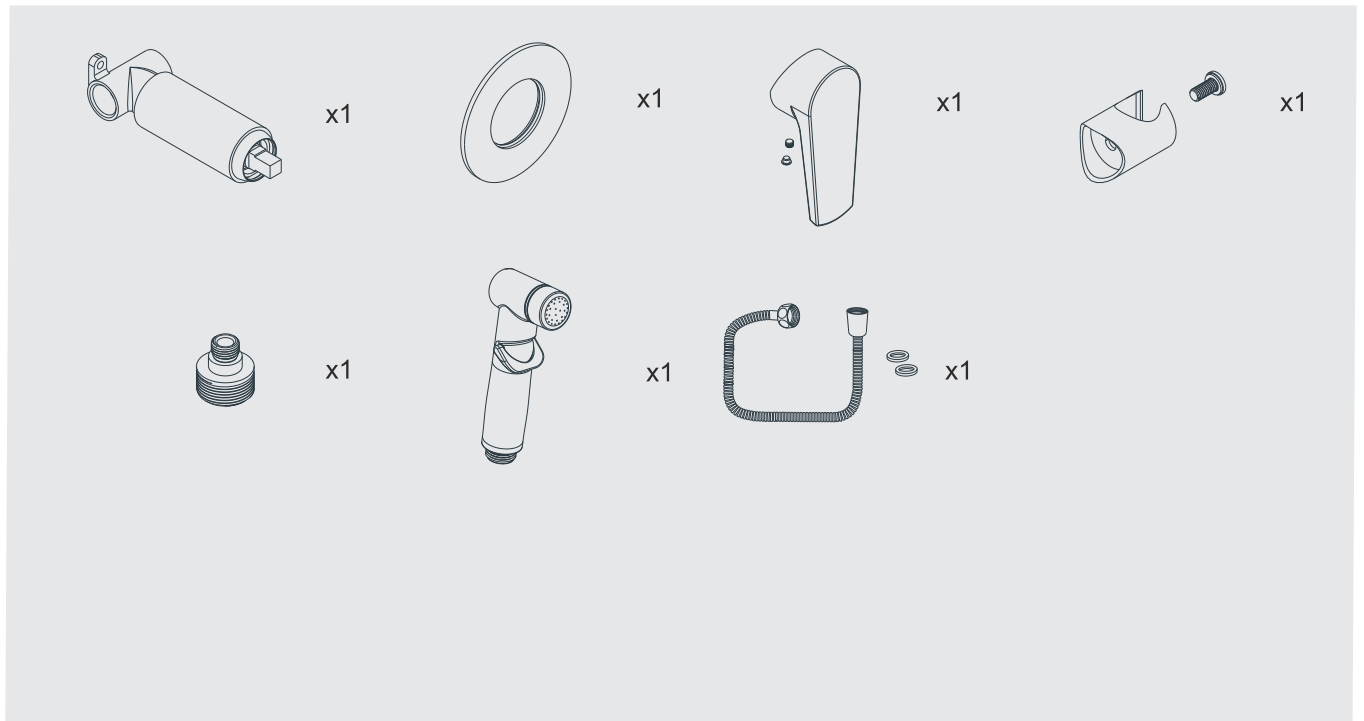

KA მონტაჟის და ექსპლუატაციის
ინსტრუქცია

HY ՄՈՆՏԱՅԻ և ԵԿՍՊՈՒՅԱԿՈՒՄԱՆ ԳՐԱԳՆԱԳ

5

6

x1

x1

A

H_2O + SOAP + 