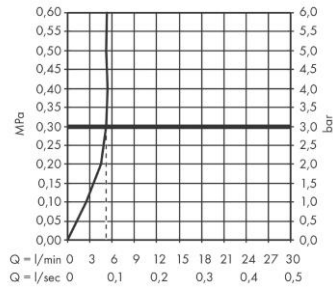

Продукт

Технология

Чертеж

График расхода воды

Metris M71

Кухонный смеситель однорычажный, 320, Есо, с вытяжным изливом, 1jet

Поверхность: **Хромированный** Артикульный номер: **14781000**

Metris M71**Кухонный смеситель однорычажный, 320, Есо, с вытяжным изливом, 1jet**Поверхность: **Хромированный** Артикульный номер: **14781000****Покомпонентное изображение**Год выпуска: **>10/19**