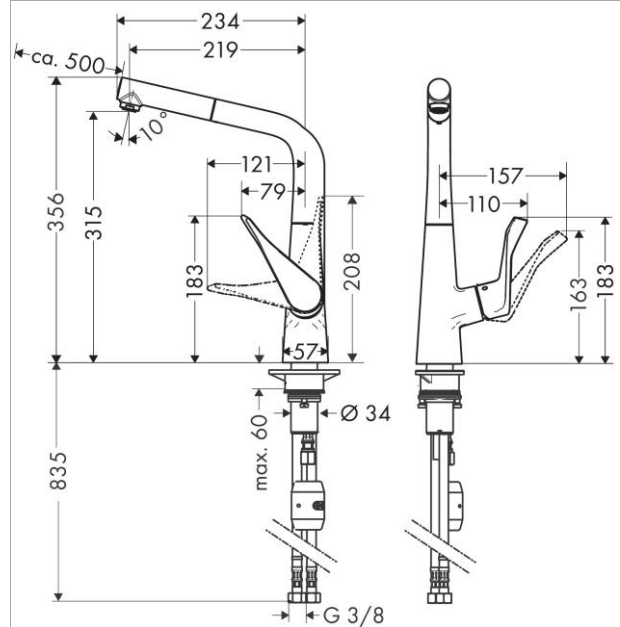

Продукт

Технология

Чертеж

График расхода воды

Metris M71

Кухонный смеситель однорычажный, 320, Есо, с вытяжным изливом, 1jet

Поверхность: **Хромированный** Артикульный номер: **14781000**

Metris M71**Кухонный смеситель однорычажный, 320, Есо, с вытяжным изливом, 1jet**Поверхность: **Хромированный** Артикульный номер: **14781000****Покомпонентное изображение**Год выпуска: **>10/19**

Metris M71

Кухонный смеситель однорычажный, 320, Есо, с вытяжным изливом, 1jet

Поверхность: Хромированный Артикульный номер: 14781000

Metris M71

Кухонный смеситель однорычажный, 320, Есо, с вытяжным изливом, 1jet

Поверхность: Хромированный Артикулный номер: 14781000

Год выпуска: >10/19

Позиция	Описание	Артикулный номер	PC	PU
1	spout cpl.	92127000	-	1
2	nut	92755000	-	1
3	O-ring 11x2	98127000	-	1
4	filter	97735000	-	1
5	flow limiter / non return valve	95376000	-	1
6	handspray	92128019	-	1
7	aerator laminar M24x1 (15 l/min)	92517000	-	1
8	set of lever collars	98365000	-	1
9	O-ring 21x2,5	98211000	-	1
10	handle	98455000	-	1
11	screw cover	96338000	-	1
12	flange	95498000	-	1
13	nut	97209000	-	1
14	O-Ring 32x2	98193000	-	1
15	cartridge, assy	95646001	-	1
16	locking screw for handle	95140000	-	1
17	seal	95008000	-	1
18	connection hose 600 mm M10x1	95561000	-	1
19	O-ring 8x1,75	97827000	-	1
20	connection hose 900 mm M8x0,75 G3/8	96316000	-	1
21	O-ring 7x1,5	98422000	-	1
22	sealing set	95581000	-	1
23	hose 1,50 m	95507000	-	1
24	weight	92500000	-	1
25	seal	92582000	-	1
26	support	97523000	-	1
27	fixing set (Ø 34)	95049000	-	1
28	lever collar	97548000	-	1
a	set of adapters	93395000	-	1

Metris M71**Кухонный смеситель однорычажный, 320, Есо, с вытяжным изливом, 1jet**Поверхность: **Хромированный** Артикульный номер: **14781000**