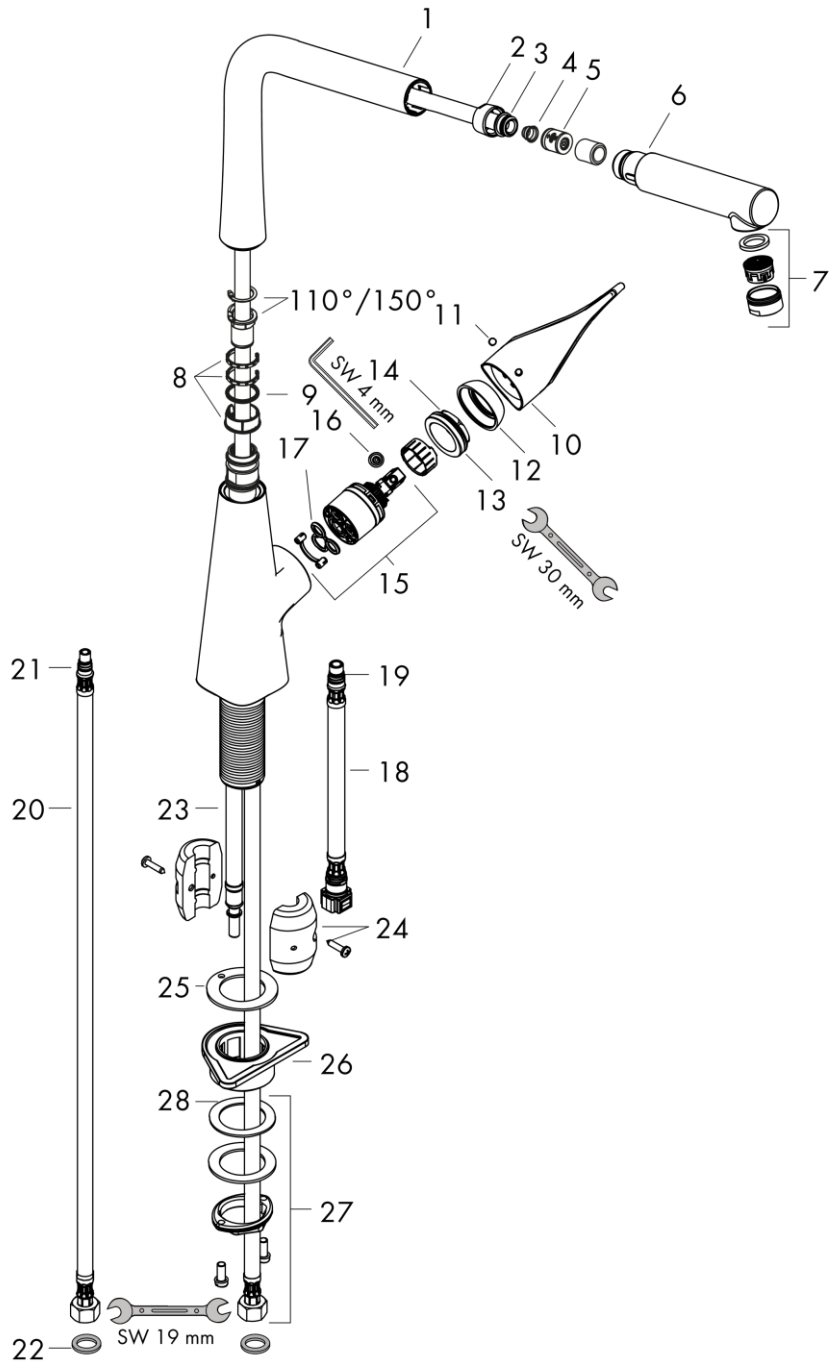

Продукт

Технология

Чертеж

График расхода воды

Metris M71

Кухонный смеситель однорычажный, 320, Есо, с вытяжным изливом, 1jet

Поверхность: **Хромированный** Артикульный номер: **14781000**

Metris M71**Кухонный смеситель однорычажный, 320, Есо, с вытяжным изливом, 1jet**Поверхность: **Хромированный** Артикульный номер: **14781000****Покомпонентное изображение**Год выпуска: **>10/19**

Metris M71

Кухонный смеситель однорычажный, 320, Есо, с вытяжным изливом, 1jet

Поверхность: Хромированный Артикульный номер: 14781000

Metris M71

Кухонный смеситель однорычажный, 320, Есо, с вытяжным изливом, 1jet

Поверхность: Хромированный Артикулный номер: 14781000

Год выпуска: >10/19

Позиция	Описание	Артикулный номер	PC	PU
1	spout cpl.	92127000	-	1
2	nut	92755000	-	1
3	O-ring 11x2	98127000	-	1
4	filter	97735000	-	1
5	flow limiter / non return valve	95376000	-	1
6	handspray	92128019	-	1
7	aerator laminar M24x1 (15 l/min)	92517000	-	1
8	set of lever collars	98365000	-	1
9	O-ring 21x2,5	98211000	-	1
10	handle	98455000	-	1
11	screw cover	96338000	-	1
12	flange	95498000	-	1
13	nut	97209000	-	1
14	O-Ring 32x2	98193000	-	1
15	cartridge, assy	95646001	-	1
16	locking screw for handle	95140000	-	1
17	seal	95008000	-	1
18	connection hose 600 mm M10x1	95561000	-	1
19	O-ring 8x1,75	97827000	-	1
20	connection hose 900 mm M8x0,75 G3/8	96316000	-	1
21	O-ring 7x1,5	98422000	-	1
22	sealing set	95581000	-	1
23	hose 1,50 m	95507000	-	1
24	weight	92500000	-	1
25	seal	92582000	-	1
26	support	97523000	-	1
27	fixing set (Ø 34)	95049000	-	1
28	lever collar	97548000	-	1
a	set of adapters	93395000	-	1

Metris M71**Кухонный смеситель однорычажный, 320, Есо, с вытяжным изливом, 1jet**Поверхность: **Хромированный** Артикульный номер: **14781000**