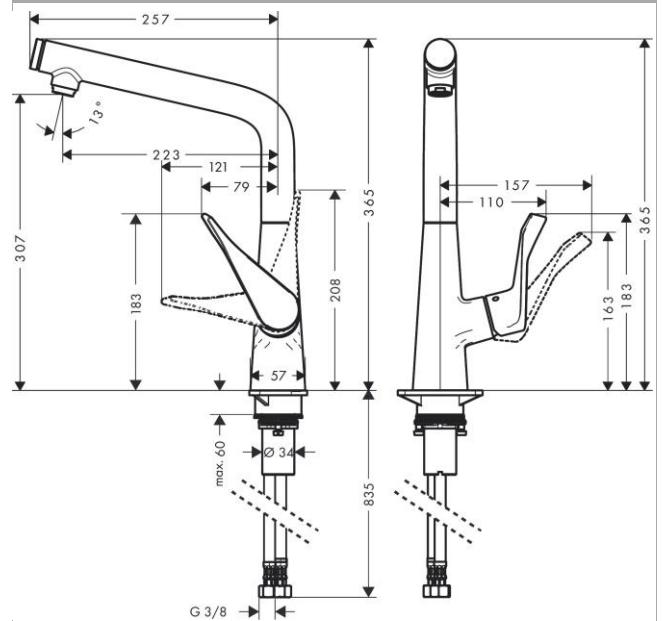

Технология

Чертеж