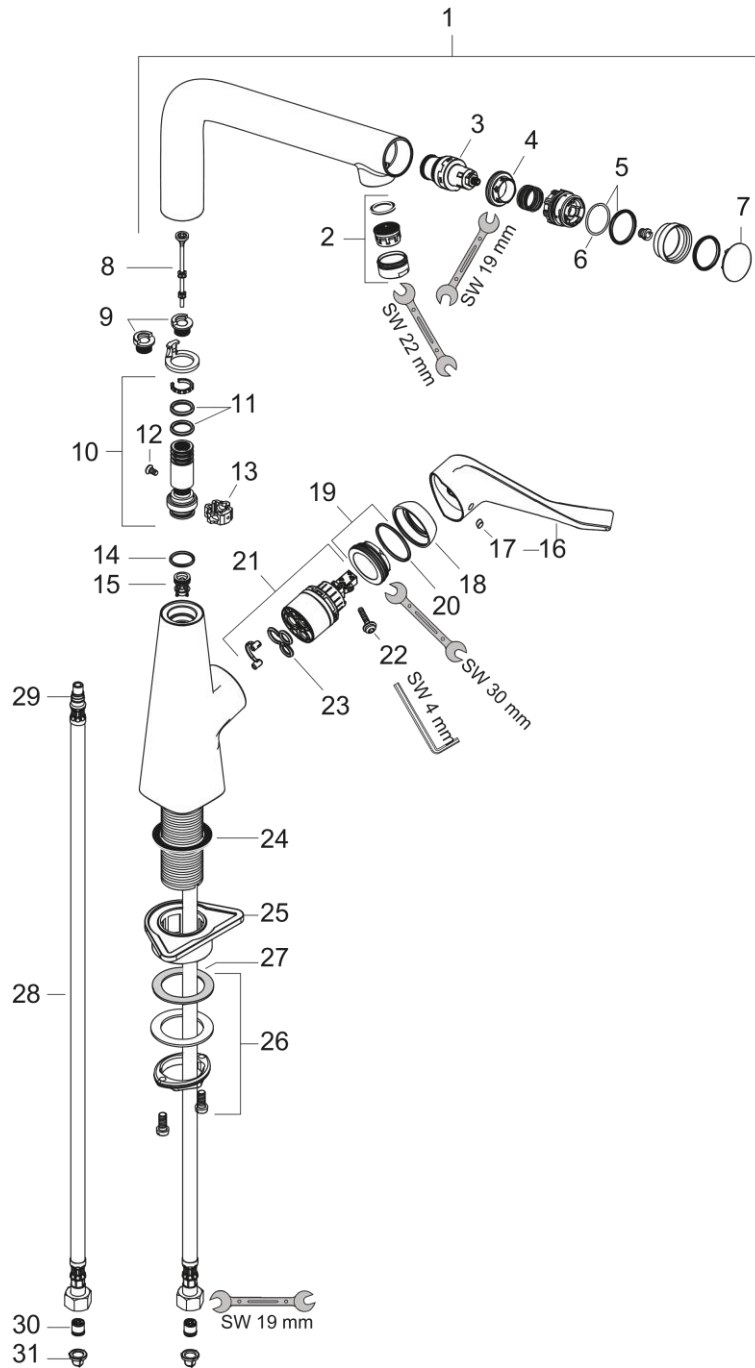

Metris Select M71

Кухонный смеситель однорычажный, 320, Eco, 1jet

Поверхность: **Хромированный** Артикульный номер: **14785000**

Metris Select M71

Кухонный смеситель однорычажный, 320, Eco, 1jet

Поверхность: Хромированный   Артикульный номер: 14785000

Год выпуска: >10/19

Позиция	Описание	Артикульный номер	PC	PU
1	spout cpl.	92288000	-	1
2	aerator laminar M24x1 (5 l/min)	95987000	-	1
3	shut off unit	98462000	-	1
4	nut	98368000	-	1
5	sealing set	93115000	-	1
6	O-ring 23x1,5	92287000	-	1
7	cover	92289000	-	1
8	tappet	92505000	-	1
9	set of locating rings (110° / 150°)	98486000	-	1
10	sealing set	92646000	-	1
11	O-Ring 14x2,5	98189000	-	1
12	screw	97662000	-	1
13	axialring	97558000	-	1
14	O-ring 11x3	92481000	-	1
15	non return valve	95699000	-	1
16	handle	98455000	-	1
17	screw cover	96338000	-	1
18	flange	95498000	-	1
19	nut	97209000	-	1
20	O-Ring 32x2	98193000	-	1
21	cartridge, assy	95646001	-	1
22	locking screw for handle	95140000	-	1
23	seal	95008000	-	1
24	seal	92582000	-	1
25	support	97523000	-	1
26	fixing set (Ø 34)	95049000	-	1
27	lever collar	97548000	-	1
28	connection hose 900 mm M8x0,75 G3/8	95372000	-	1
29	O-ring 7x1,5	98422000	-	1
30	non return valve DW 10	96456000	-	1
31	filter packing	95291000	-	1
a	Grease	90920000	-	1