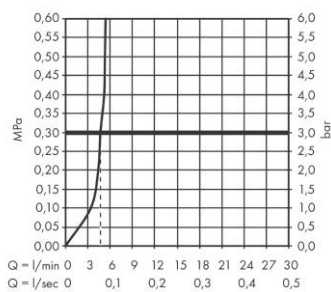

График расхода воды