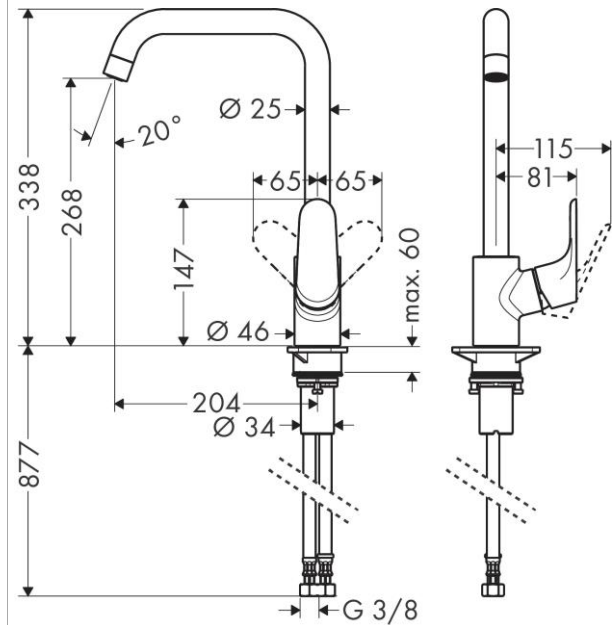

Технология

Чертеж

Покомпонентное изображение

Год выпуска: >10/19