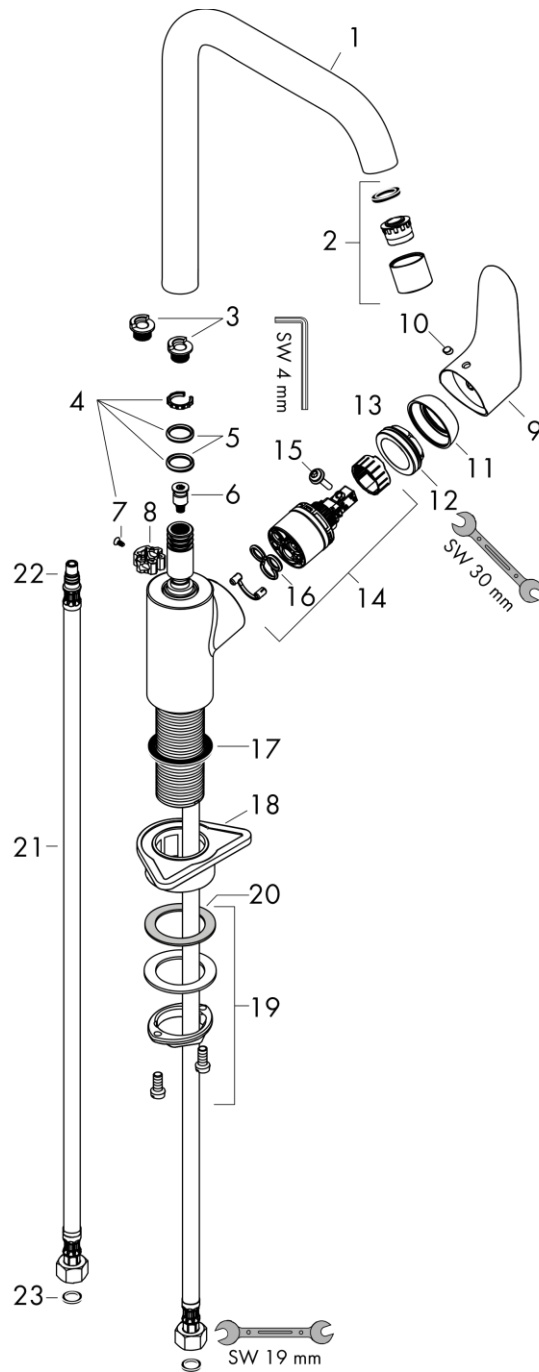

### Чертеж

### Покомпонентное изображение

Год выпуска: >10/19

**Focus M41**

**Кухонный смеситель однорычажный, 260, Eco, 1jet**

Поверхность: **Отделка из нержавеющей стали**

Артикульный номер: **31821800**

**Focus M41****Кухонный смеситель однорычажный, 260, Eco, 1jet**Поверхность: **Отделка из нержавеющей стали**Артикульный номер: **31821800**

Год выпуска: &gt;10/19

Позиция	Описание	Артикульный номер	PC	PU
1	spout cpl.	95822800	-	1
2	aerator laminar M22x1 (15 l/min)	95967800	-	1
3	set of locating rings (110° / 150°)	98486000	-	1
4	sealing set	92646000	-	1
5	O-Ring 14x2,5	98189000	-	1
6	service unit	93507000	-	1
7	screw	97662000	-	1
8	axialring	97558000	-	1
9	handle	98532800	-	1
10	screw cover	96338000	-	1
11	flange	95498800	-	1
12	nut	97209000	-	1
13	O-Ring 32x2	98193000	-	1
14	cartridge, assy	95646001	-	1
15	locking screw for handle	95140000	-	1
16	seal	95008000	-	1
17	flat seal	98749000	-	1
18	support	97523000	-	1
19	fixing set (Ø 34)	95049000	-	1
20	lever collar	97548000	-	1
21	connection hose 900 mm M8x0,75 G3/8	98758000	-	1
22	O-ring 7x1,5	98422000	-	1
23	sealing set	95581000	-	1
a	Grease	90920000	-	1

**Focus M41****Кухонный смеситель однорычажный, 260, Eco, 1jet**Поверхность: **Отделка из нержавеющей стали**    Артикульный номер: **31821800**