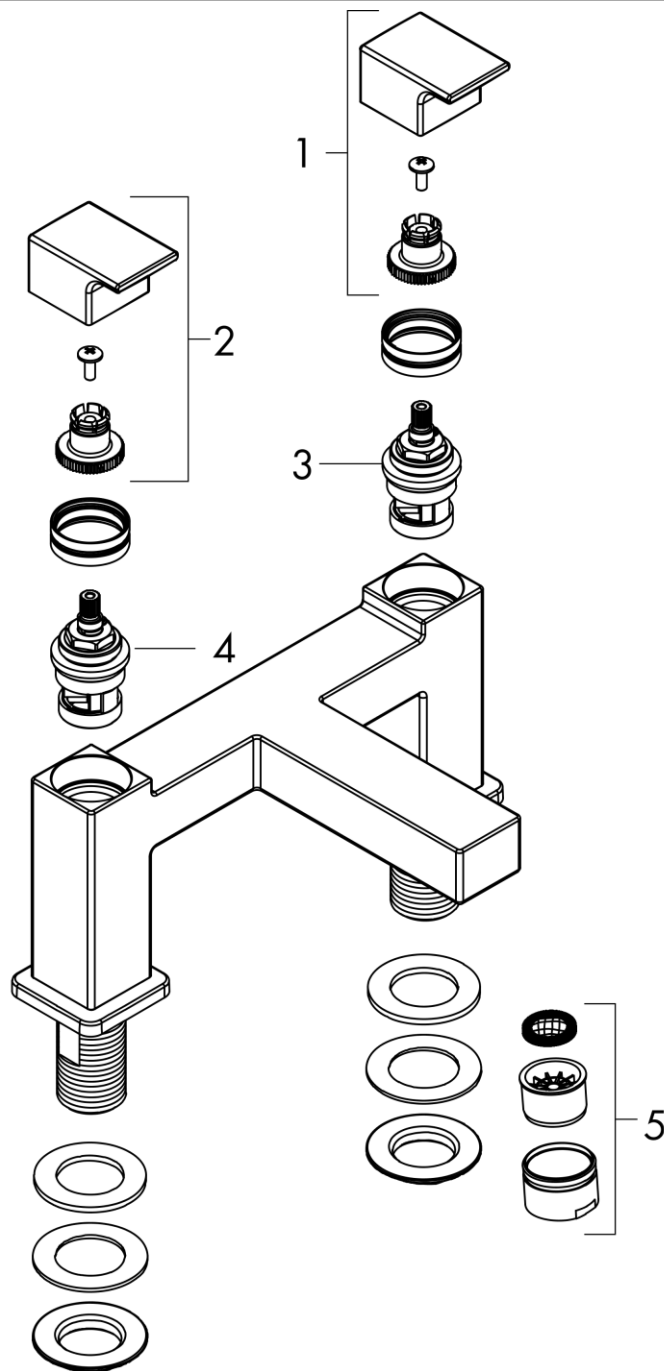

Vernis Shape

Смеситель на край ванны, на 2 отверстия

Поверхность: Матовый черный Артикульный номер: 71452670

Описание

Характеристики

- 1 функция
- выступ: 110 мм
- расстояние до центра: 180 мм
- максимальный объем расхода воды при 3 барах: 50 л/мин
- с керамическими вентилями для горячей/холодной воды 90°
- напор воды от 0,2 бара
- тип соединения: G 3/4
- подходит для установки на край ванны
- мин. рабочее давление 1 бар
- макс. напор воды: 10 бар

Продукт

Чертеж

График расхода воды

Vernis Shape

Смеситель на край ванны, на 2 отверстия

Поверхность: **Матовый черный** Артикульный номер: **71452670**

Покомпонентное изображение

Год выпуска: >04/21

Vernis Shape**Смеситель на край ванны, на 2 отверстия**Поверхность: **Матовый черный** Артикульный номер: **71452670****Перечень запасных частей**Год выпуска: **>04/21**

Vernis Shape

Смеситель на край ванны, на 2 отверстия

Поверхность: **Матовый черный** Артикульный номер: **71452670**

Позиция	Описание	Артикульный номер	PC	PU
1	handle for cold water	93953670	-	1
2	handle for hot water	93952670	-	1
3	shut off unit left closing	93945000	-	1
4	shut off unit right closing	93944000	-	1
5	aerator cpl.	93950670	-	1