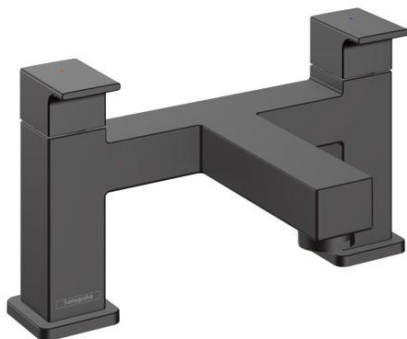

Vernis Shape

Смеситель на край ванны, на 2 отверстия

Поверхность: Матовый черный Артикульный номер: 71452670

Описание

Характеристики

- 1 функция
- выступ: 110 мм
- расстояние до центра: 180 мм
- максимальный объем расхода воды при 3 барах: 50 л/мин
- с керамическими вентилями для горячей/холодной воды 90°
- напор воды от 0,2 бара
- тип соединения: G 3/4
- подходит для установки на край ванны
- мин. рабочее давление 1 бар
- макс. напор воды: 10 бар

Продукт

Чертеж

График расхода воды

Vernis Shape

Смеситель на край ванны, на 2 отверстия

Поверхность: **Матовый черный** Артикульный номер: **71452670**

Покомпонентное изображение

Год выпуска: >04/21

Vernis Shape**Смеситель на край ванны, на 2 отверстия**Поверхность: **Матовый черный** Артикульный номер: **71452670****Перечень запасных частей**Год выпуска: **>04/21**

Vernis Shape

Смеситель на край ванны, на 2 отверстия