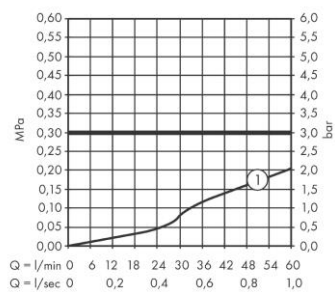

Vernis Shape

Смеситель на край ванны, на 2 отверстия

Поверхность: Матовый черный Артикульный номер: 71452670

Описание

Характеристики

- 1 функция
- выступ: 110 мм
- расстояние до центра: 180 мм
- максимальный объем расхода воды при 3 барах: 50 л/мин
- с керамическими вентилями для горячей/холодной воды 90°
- напор воды от 0,2 бара
- тип соединения: G 3/4
- подходит для установки на край ванны
- мин. рабочее давление 1 бар
- макс. напор воды: 10 бар

Продукт

Чертеж

График расхода воды

Vernis Shape

Смеситель на край ванны, на 2 отверстия

Поверхность: **Матовый черный** Артикульный номер: **71452670**

Покомпонентное изображение

Год выпуска: >04/21

Vernis Shape**Смеситель на край ванны, на 2 отверстия**Поверхность: **Матовый черный** Артикульный номер: **71452670****Перечень запасных частей**Год выпуска: **>04/21**

Vernis Shape

Смеситель на край ванны, на 2 отверстия