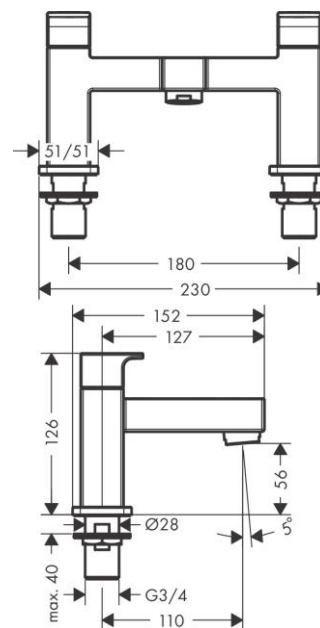

Vernis Shape

Смеситель на край ванны, на 2 отверстия

Поверхность: Матовый черный Артикульный номер: 71452670

Описание

Характеристики

- 1 функция
- выступ: 110 мм
- расстояние до центра: 180 мм
- максимальный объем расхода воды при 3 барах: 50 л/мин
- с керамическими вентилями для горячей/холодной воды 90°
- напор воды от 0,2 бара
- тип соединения: G 3/4
- подходит для установки на край ванны
- мин. рабочее давление 1 бар
- макс. напор воды: 10 бар

Продукт

Чертеж

График расхода воды

Vernis Shape

Смеситель на край ванны, на 2 отверстия

Поверхность: **Матовый черный** Артикульный номер: **71452670**

Покомпонентное изображение

Год выпуска: >04/21

Vernis Shape**Смеситель на край ванны, на 2 отверстия**Поверхность: **Матовый черный** Артикульный номер: **71452670****Перечень запасных частей**Год выпуска: **>04/21**

Vernis Shape

Смеситель на край ванны, на 2 отверстия

Поверхность: **Матовый черный** Артикульный номер: **71452670**

Позиция	Описание	Артикульный номер	PC	PU
1	handle for cold water	93953670	-	1
2	handle for hot water	93952670	-	1
3	shut off unit left closing	93945000	-	1
4	shut off unit right closing	93944000	-	1
5	aerator cpl.	93950670	-	1