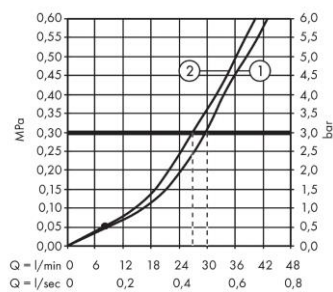

**Vernis Shape****Смеситель для ванны, однорычажный, скрытого монтажа**Поверхность: **Хромированный**    Артикульный номер: **71458000****Описание****Характеристики**

- 2 функции
- максимальный объем расхода воды при 3 барах: 30,7 л/мин
- объем расхода воды для разлива при 3 барах: 30,7 л/мин
- объем расхода воды ручного душа при 3 барах: 27,4 л/мин
- Керамический картридж
- регулируемое ограничение температуры
- переключатель с автоматической переустановкой
- подходит для проточных водонагревателей
- тип соединения: основной комплект
- настенный монтаж
- мин. рабочее давление 1 бар
- макс. напор воды: 10 бар

**Продукт****Чертеж****График расхода воды**

**Vernis Shape**

**Смеситель для ванны, однорычажный, скрытого монтажа**

Поверхность: **Хромированный**    Артикульный номер: **71458000**

- ① Отвод ванны
- ② Shower outlet with 1B-resistance