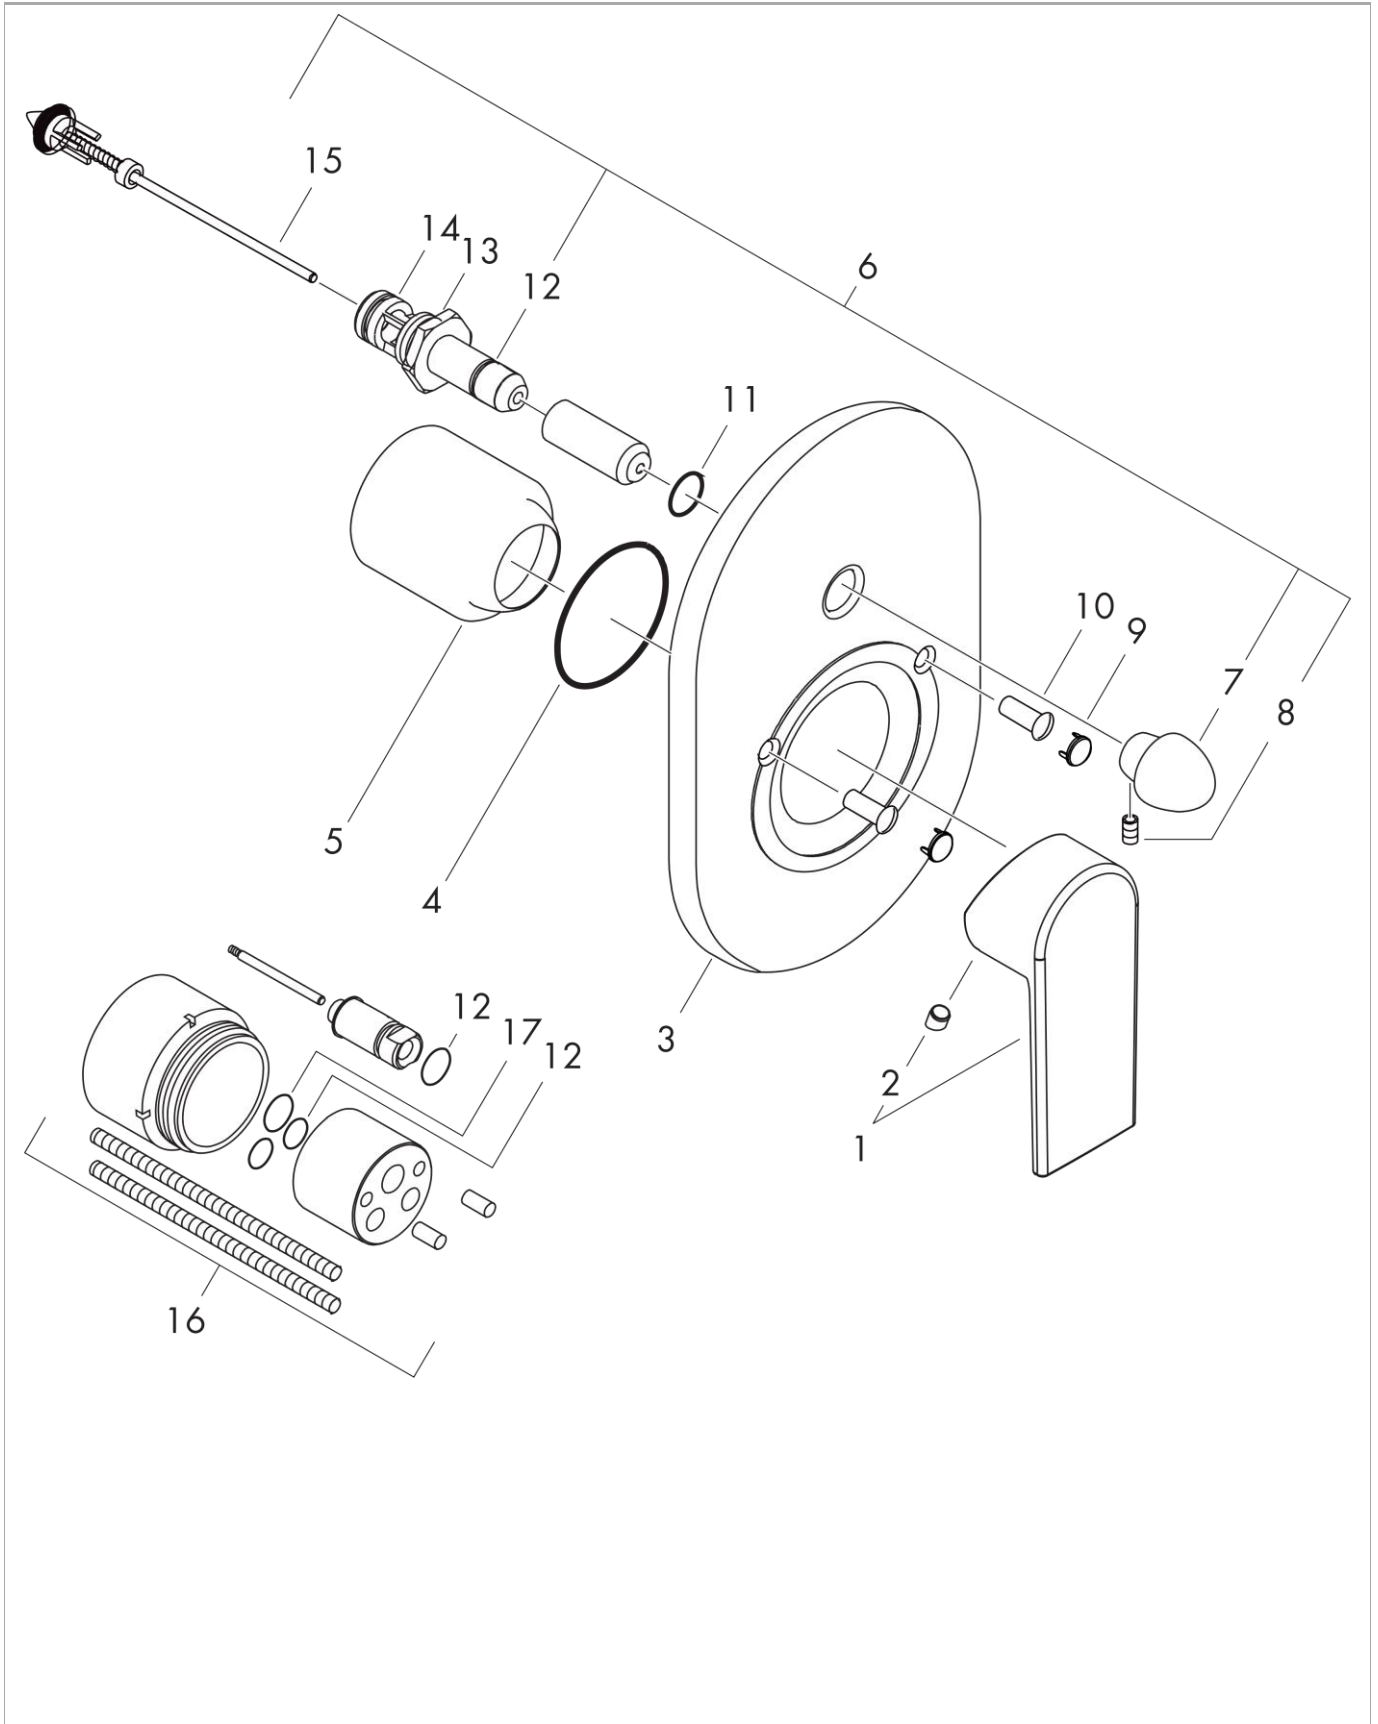

**Vernis Shape****Смеситель для ванны, однорычажный, скрытого монтажа**Поверхность: **Хромированный**    Артикульный номер: **71458000****Описание****Характеристики**

- 2 функции
- максимальный объем расхода воды при 3 барах: 30,7 л/мин
- объем расхода воды для разлива при 3 барах: 30,7 л/мин
- объем расхода воды ручного душа при 3 барах: 27,4 л/мин
- Керамический картридж
- регулируемое ограничение температуры
- переключатель с автоматической переустановкой
- подходит для проточных водонагревателей
- тип соединения: основной комплект
- настенный монтаж
- мин. рабочее давление 1 бар
- макс. напор воды: 10 бар

**Продукт****Чертеж****График расхода воды**

**Vernis Shape**

**Смеситель для ванны, однорычажный, скрытого монтажа**

Поверхность: **Хромированный**    Артикульный номер: **71458000**

- ① Отвод ванны
- ② Shower outlet with 1B-resistance

**Vernis Shape****Смеситель для ванны, однорычажный, скрытого монтажа**Поверхность: **Хромированный**    Артикульный номер: **71458000****Покомпонентное изображение**Год выпуска: **>04/21**

**Vernis Shape**

## Vernis Shape

Смеситель для ванны, однорычажный, скрытого монтажа

Поверхность: **Хромированный** Артикульный номер: **71458000**

Год выпуска: >04/21

Позиция	Описание	Артикульный номер	PC	PU
1	handle	93719000	-	1
2	screw cover	96338000	-	1
3	escutcheon	93936000	-	1
4	O-Ring 48x3	95508000	-	1
5	flange	96348000	-	1
6	diverter knob	93937000	-	1
7	diverter assy with sleeve and handle	95015000	-	1
8	hollow set screw M4x10	97667000	-	1
9	hollow screw	96065000	-	1
10	cover cap	95433000	-	1
11	O-ring 14x3	98130000	-	1
12	O-ring 10x1,5	98123000	-	1
13	O-ring 16x2,5	98134000	-	1
14	O-ring 13x2	98128000	-	1
15	selector assy	96937000	-	1
16	extension set 28 mm tub mixer	32498000	-	1
17	O-ring 12x1,5	98430000	-	1