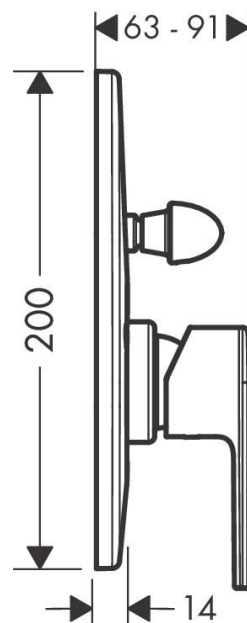

**Vernis Shape****Смеситель для ванны, однорычажный, скрытого монтажа**Поверхность: **Хромированный**    Артикульный номер: **71458000****Описание****Характеристики**

- 2 функции
- максимальный объем расхода воды при 3 барах: 30,7 л/мин
- объем расхода воды для разлива при 3 барах: 30,7 л/мин
- объем расхода воды ручного душа при 3 барах: 27,4 л/мин
- Керамический картридж
- регулируемое ограничение температуры
- переключатель с автоматической переустановкой
- подходит для проточных водонагревателей
- тип соединения: основной комплект
- настенный монтаж
- мин. рабочее давление 1 бар
- макс. напор воды: 10 бар

**Продукт****Чертеж****График расхода воды**

**Vernis Shape**

**Смеситель для ванны, однорычажный, скрытого монтажа**

Поверхность: **Хромированный**    Артикульный номер: **71458000**

- ① Отвод ванны
- ② Shower outlet with 1B-resistance

**Vernis Shape****Смеситель для ванны, однорычажный, скрытого монтажа**Поверхность: **Хромированный**    Артикульный номер: **71458000****Покомпонентное изображение**Год выпуска: **>04/21**

**Vernis Shape**

## Vernis Shape

Смеситель для ванны, однорычажный, скрытого монтажа

Поверхность: **Хромированный** Артикульный номер: **71458000**

Год выпуска: >04/21

Позиция	Описание	Артикульный номер	PC	PU
1	handle	93719000	-	1
2	screw cover	96338000	-	1
3	escutcheon	93936000	-	1
4	O-Ring 48x3	95508000	-	1
5	flange	96348000	-	1
6	diverter knob	93937000	-	1
7	diverter assy with sleeve and handle	95015000	-	1
8	hollow set screw M4x10	97667000	-	1
9	hollow screw	96065000	-	1
10	cover cap	95433000	-	1
11	O-ring 14x3	98130000	-	1
12	O-ring 10x1,5	98123000	-	1
13	O-ring 16x2,5	98134000	-	1
14	O-ring 13x2	98128000	-	1
15	selector assy	96937000	-	1
16	extension set 28 mm tub mixer	32498000	-	1
17	O-ring 12x1,5	98430000	-	1