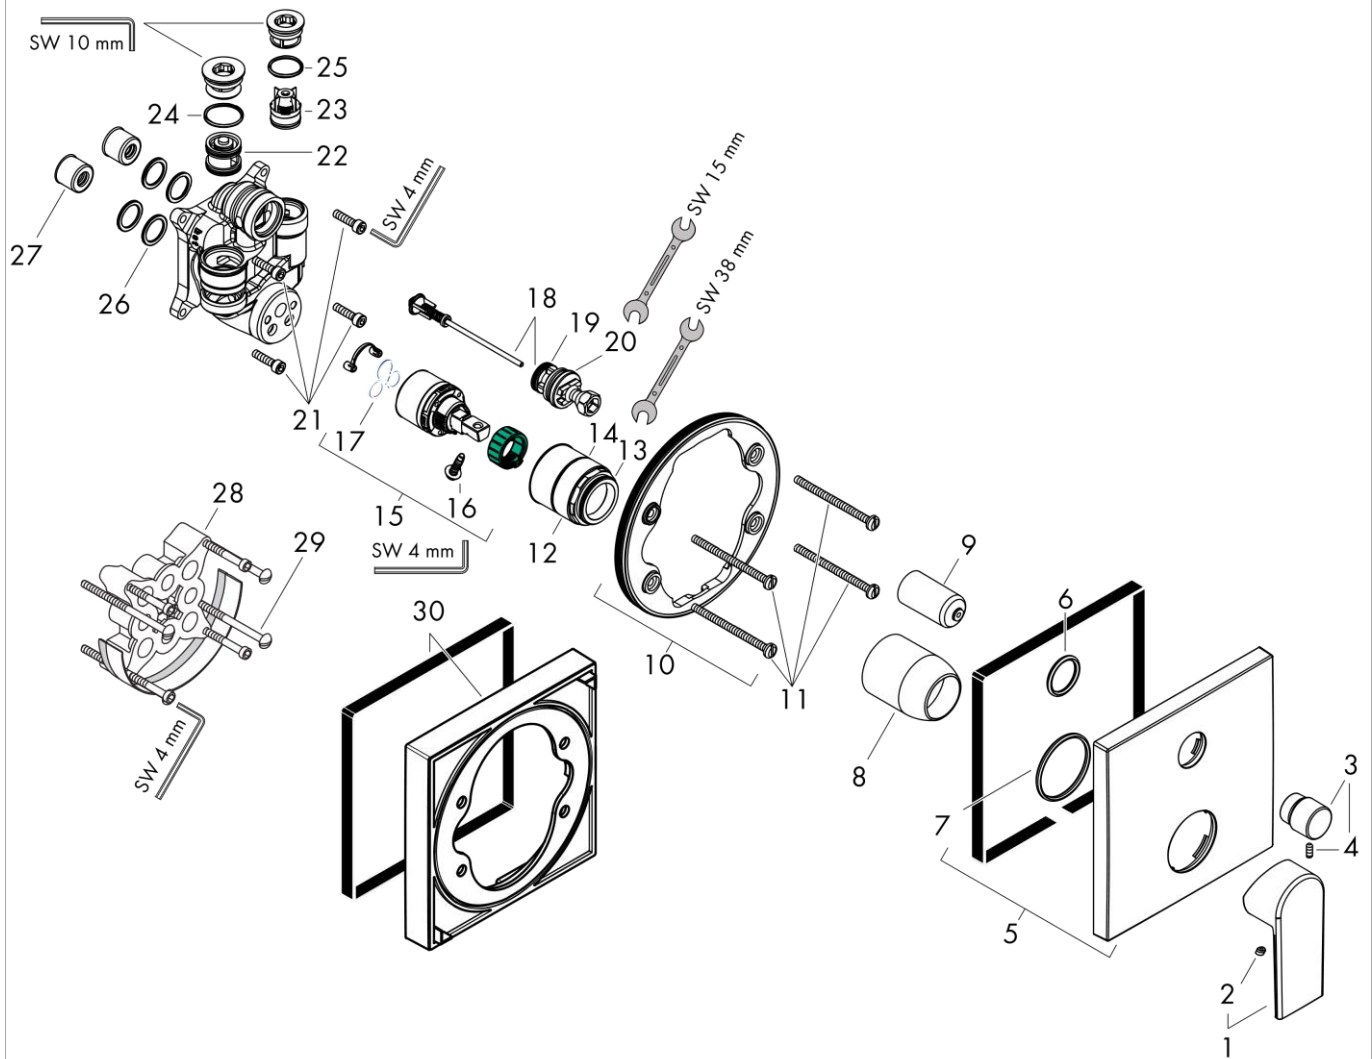

**Продукт****График расхода воды****Чертеж**

**Vernis Shape**

**Смеситель для ванны, однорычажный, скрытого монтажа, со встроенной защитной комбинацией EN1717**

Поверхность: **Матовый черный**      Артикульный номер: **71469670**

**Покомпонентное изображение**

Год выпуска: **>05/21**

**Vernis Shape**

**Смеситель для ванны, однорычажный, скрытого монтажа, со встроенной защитной комбинацией EN1717**

Поверхность: **Матовый черный**      Артикульный номер: **71469670**

## Vernis Shape

Смеситель для ванны, однорычажный, скрытого монтажа, со встроенной защитной комбинацией EN1717

Поверхность: **Матовый черный** Артикульный номер: **71469670**

Год выпуска: >05/21

Позиция	Описание	Артикульный номер	PC	PU
1	handle	93719670	-	1
2	screw cover	96338000	-	1
3	diverter knob	98795670	-	1
4	hollow set screw M4x10	97667000	-	1
5	escutcheon 155 / 155 mm	94302670	-	1
6	O-ring 43x3	98418000	-	1
7	O-ring 23x3	98142000	-	1
8	sleeve	98790670	-	1
9	sleeve	98794670	-	1
10	holder for escutcheon	98793000	-	1
11	set of fixing screws	96454000	-	1
12	nut	98796000	-	1
13	O-ring 30x1,5	98433000	-	1
14	O-ring 39x1,5	98400000	-	1
15	cartridge, assy	92730000	-	1
16	locking screw for handle	95140000	-	1
17	seal	95008000	-	1
18	selector assy	95014000	-	1
19	O-ring 16x2,3	98207000	-	1
20	O-ring 20x2,5	92602000	-	1
21	set of screws	96525000	-	1
22	vacuum breaker	96753000	-	1
23	non return valve	96655000	-	1
24	O-Ring 22x2	98185000	-	1
25	O-ring 19x2	98426000	-	1
26	O-ring 16x2	98133000	-	1
27	noise reduction	94073000	-	1
28	extension 25 mm	13595000	-	1
29	set of fixing screws	97747000	-	1
30	extension 22 mm	13593670	-	1
a	concealed item	01800180	-	1
b	fixation set	96615000	-	1