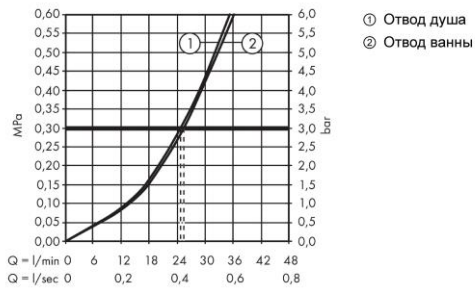

Vernis Shape

Смеситель для ванны, однорычажный, скрытого монтажа, со встроенной защитной комбинацией EN1717

Поверхность: **Матовый черный**   Артикульный номер: **71469670**

Покомпонентное изображение

Год выпуска: **>05/21**