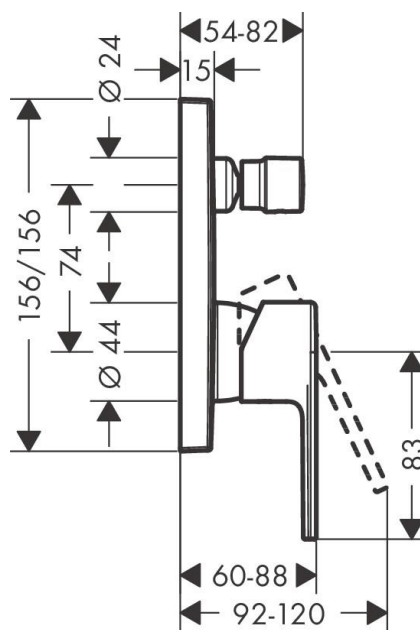

График расхода воды

Чертеж