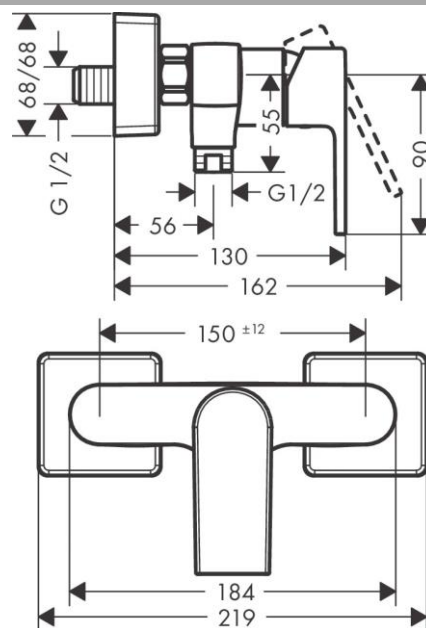

**Vernis Shape****Смеситель для душа, однорычажный, внешнего монтажа, с двумя режимами расхода воды**Поверхность: **Хромированный** Артикульный номер: **71656000****Описание**

- **характеристики** 1 функция максимальный объем расхода воды при 3 барах:
- 31 л/мин объем расхода воды ручного душа при 3 барах:
- 15,2 л/мин керамический узел смешивания
- регулируемое ограничение температуры
- обратный клапан с шумопоглотителем
- подходит для проточных водонагревателей
- шланговое подсоединение DN15 мин. напор воды: 1 бар макс. напор воды: 10 бар тип соединения: S-образные эксцентрики

**Технология****Продукт****Чертеж**

Более подробная информация на нашем веб-сайте онлайн [www.hansgrohe.ru](http://www.hansgrohe.ru) С нетерпением ждем Страница 1 / 2 вашего визита  
13.01.24

**Vernis Shape****Смеситель для душа, однорычажный, внешнего монтажа, с двумя режимами расхода воды**Поверхность: **Хромированный** Артикульный номер: **71656000****График расхода воды**

- ① Отвод душа 1B-  
Сопротивление ECO
- ② Shower outlet with 1B-  
resistance