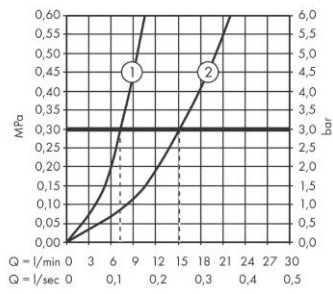

**Vernis Shape****Смеситель для душа, однорычажный, внешнего монтажа, с двумя режимами расхода воды**Поверхность: **Хромированный** Артикульный номер: **71656000****Описание**

- **характеристики** 1 функция максимальный объем расхода воды при 3 барах:
- 31 л/мин объем расхода воды ручного душа при 3 барах:
- 15,2 л/мин керамический узел смешивания
- регулируемое ограничение температуры
- обратный клапан с шумопоглотителем
- подходит для проточных водонагревателей
- шланговое подсоединение DN15 мин. напор воды: 1 бар макс. напор воды: 10 бар тип соединения: S-образные эксцентрики

**Технология****Продукт****Чертеж**

Более подробная информация на нашем веб-сайте онлайн [www.hansgrohe.ru](http://www.hansgrohe.ru) С нетерпением ждем Страница 1 / 2 вашего визита  
13.01.24

**Vernis Shape****Смеситель для душа, однорычажный, внешнего монтажа, с двумя режимами расхода воды**Поверхность: **Хромированный** Артикульный номер: **71656000****График расхода воды**