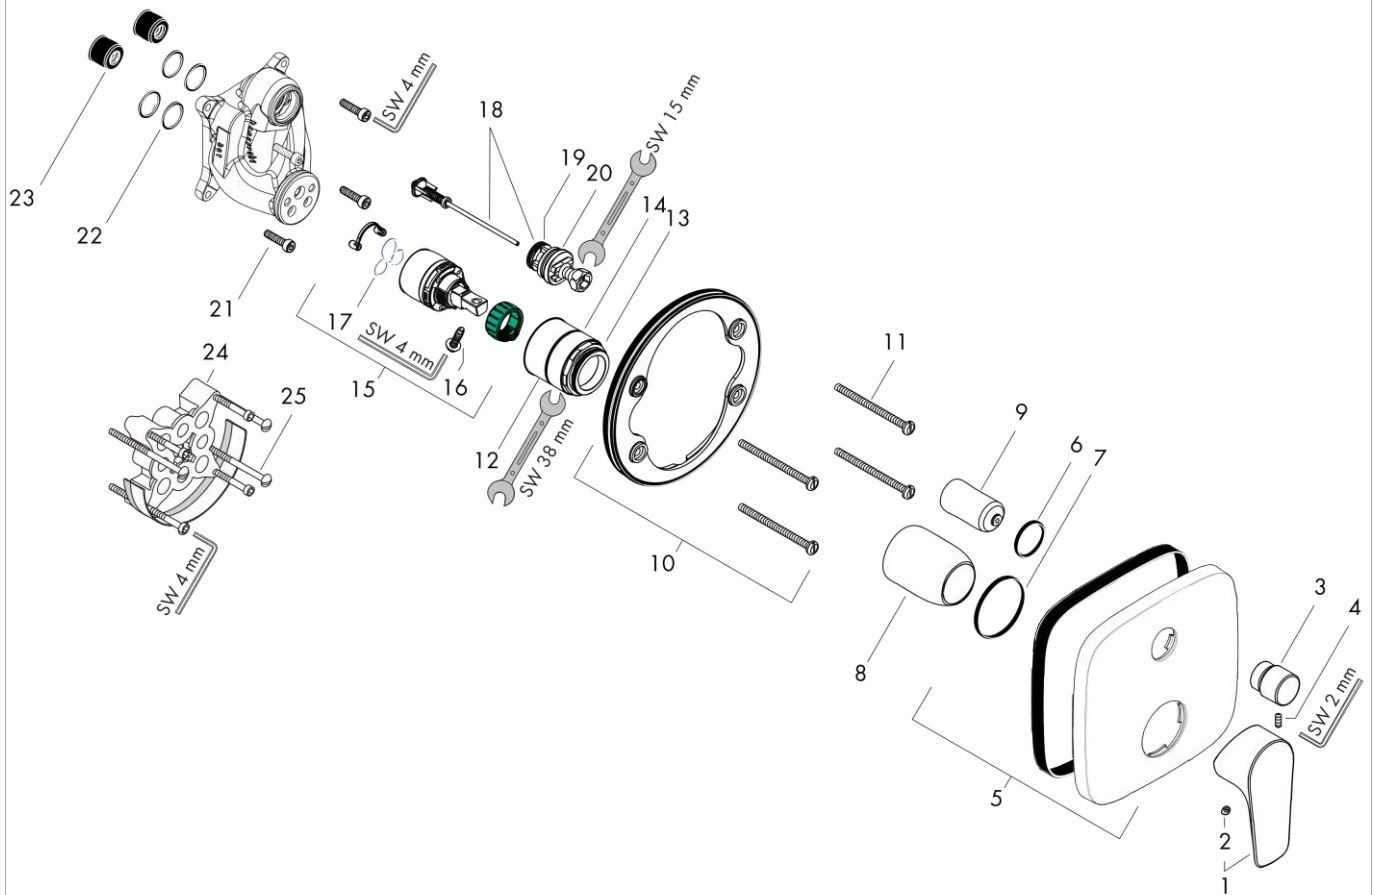

## Talis E

Смеситель для ванны, однорычажный, СМ

Поверхность: Матовый черный Артикулный номер: 71745670

### График расхода воды

**Talis E**

**Смеситель для ванны, однорычажный, СМ**

Поверхность: **Матовый черный** Артикульный номер: **71745670**

**Talis E**

**Смеситель для ванны, однорычажный, CM**

Поверхность: **Матовый черный**    Артикульный номер: **71745670**

Покомпонентное изображение

Год выпуска: **>07/19**

Talis E

Смеситель для ванны, однорычажный, СМ

Поверхность: Матовый черный Артикулный номер: 71745670

## Talis E

Смеситель для ванны, однорычажный, CM

Поверхность: Матовый черный Артикульный номер: 71745670

Год выпуска: >07/19

Позиция	Описание	Артикульный номер	PC	PU
1	handle	92666670	-	1
2	screw cover	96338000	-	1
3	diverter knob	98795670	-	1
4	hollow set screw M4x10	97667000	-	1
5	escutcheon 155 / 155 mm	95275670	-	1
6	O-ring 23x3	98142000	-	1
7	O-ring 43x3	98418000	-	1
8	sleeve	98790670	-	1
9	sleeve	98794670	-	1
10	holder for escutcheon	98793000	-	1
11	set of fixing screws	96454000	-	1
12	nut	98796000	-	1
13	O-ring 30x1,5	98433000	-	1
14	O-ring 39x1,5	98400000	-	1
15	cartridge, assy	92730000	-	1
16	locking screw for handle	95140000	-	1
17	seal	95008000	-	1
18	selector assy	95014000	-	1
19	O-ring 16x2,3	98207000	-	1
20	O-ring 20x2,5	92602000	-	1
21	set of screws	96525000	-	1
22	O-ring 16x2	98133000	-	1
23	noise reduction	94073000	-	1
24	extension 25 mm	13595000	-	1
25	set of fixing screws	97747000	-	1
a	concealed item	01800180	-	1