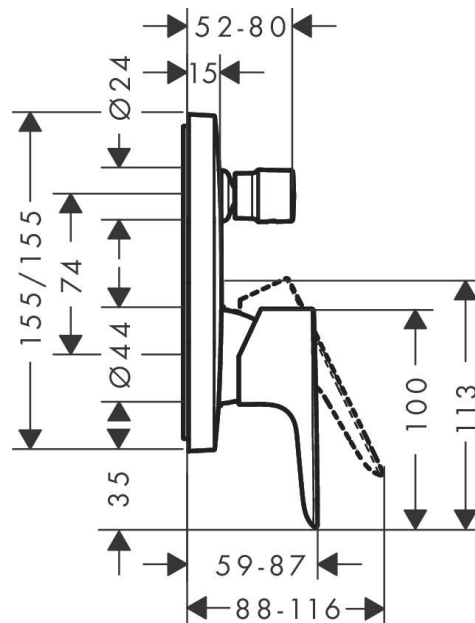

Награды за дизайн

Чертеж