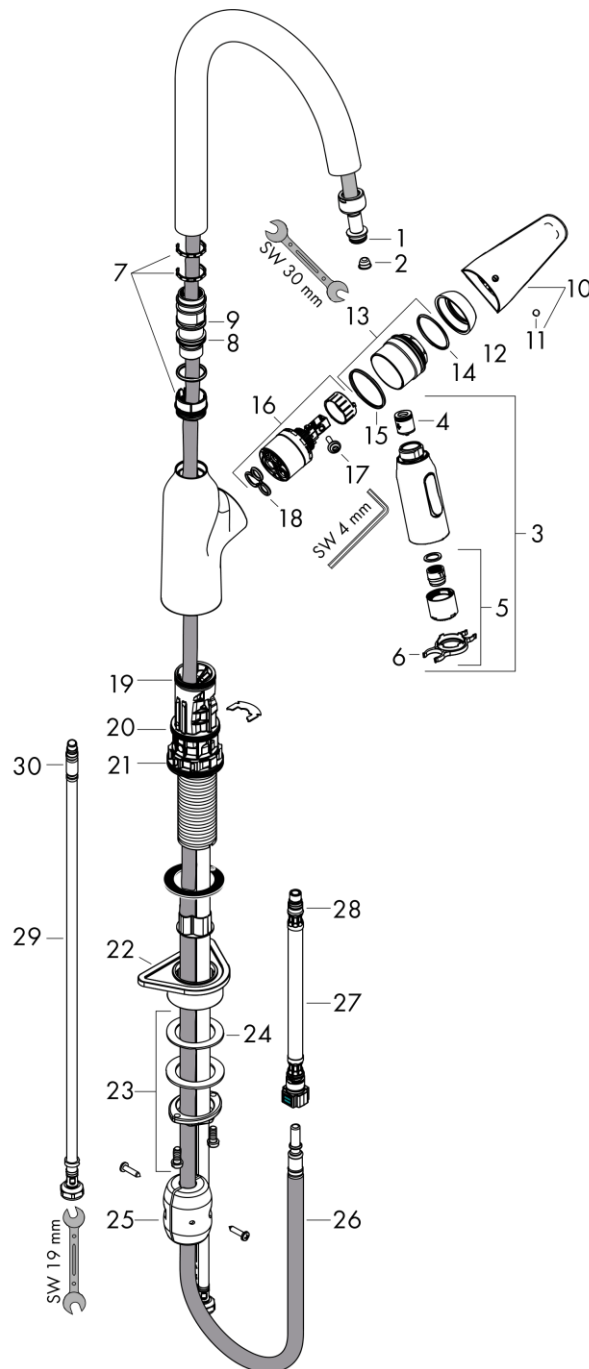

Focus M42

Кухонный смеситель однорычажный, 180, с вытяжным душем, 2jet

Поверхность: Хромированный Артикул номер: 71801000

Описание

- **характеристики** ComfortZone 180 диапазон поворота 360° ламинарная струя, душевая струя
- блокируемая душевая струя, струя возвращается при нажатии на переключатель струи и струя возвращается автоматически при закрытии рукоятки магнитная система крепления душа MagFit душевой шланг Quick-Connect
- максимальный объем расхода воды при 3 барах: 8 л/мин
- Керамический картридж соединения G 3/8 регулируемое ограничение температуры
- встроенный клапан обратного тока воды подходит для проточных водонагревателей длина расширения До 50 см
-
-

Focus M42

Кухонный смеситель однорычажный, 180, с вытяжным душем, 2jet

Поверхность: Хромированный Артикульный номер: 71801000

Год выпуска: >10/18

Позиция	Описание	Артикульный номер	PC	PU
1	O-ring 11x2	98127000	-	1
2	filter	97735000	-	1
3	handspray	93343000	-	1
4	set of non return valves DW 15	94074000	-	1
5	spray former	93342000	-	1
6	service tool	95910000	-	1
7	set of lever collars	93428000	-	1
8	O-ring 21x2,5	98211000	-	1
9	O-ring 22x1,5	98173000	-	1
10	handle	93344000	-	1
11	screw cover	96338000	-	1
12	flange	97406000	-	1
13	nut	93346000	-	1
14	O-Ring 32x2	98193000	-	1
15	O-ring 36x2	98156000	-	1
16	cartridge, assy	92730000	-	1
17	locking screw for handle	95140000	-	1
18	seal	95008000	-	1
19	O-ring 30x1,5	98433000	-	1
20	O-ring 38x2	98396000	-	1
21	O-ring 44x2,5	98162000	-	1
22	support	97523000	-	1
23	fixing set (special)	93253000	-	1
24	lever collar	97548000	-	1
25	weight	92500000	-	1
26	hose 1,50 m	95507000	-	1
27	connection hose 600 mm M10x1	95561000	-	1
28	O-ring 8x1,5	98423000	-	1
29	connection hose 600 mm M8x0,75 G3/8	96556000	-	1
30	O-ring 6,6x1,6	93019000	-	1

Focus M42**Кухонный смеситель однорычажный, 180, с вытяжным душем, 2jet**Поверхность: **Хромированный** Артикульный номер: **71801000**