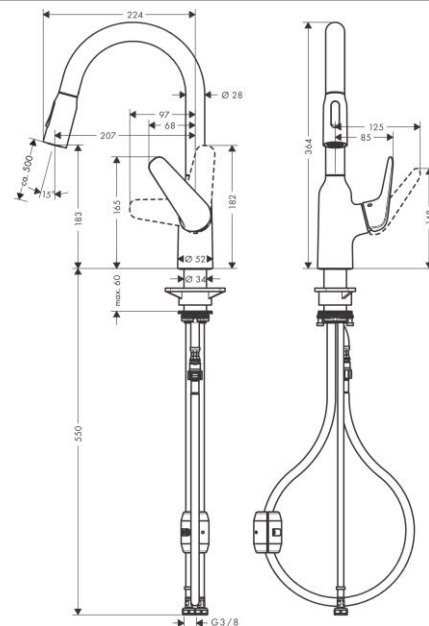

Технология

Чертеж

Покомпонентное изображение

Год выпуска: >10/18