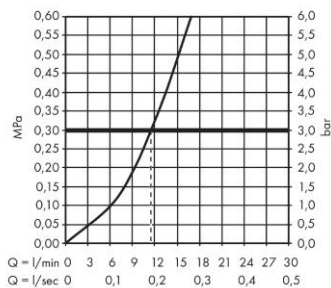

Продукт

Технология

Чертеж

График расхода воды

Покомпонентное изображение

Focus M42

Кухонный смеситель однорычажный, 120, для установки перед окном, 1jet

Поверхность: **Хромированный** Артикульный номер: **71807000**