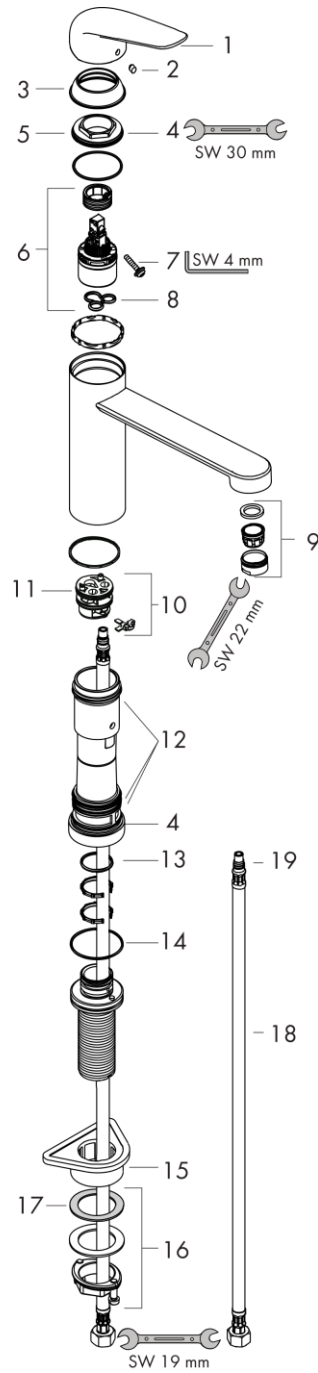

Focus M42

Кухонный смеситель однорычажный, 120, для установки перед окном, 1jet
 Поверхность: Хромированный Артикул номер: 71807000

Описание

- **характеристики** ComfortZone 120 диапазон поворота 360° установка перед окном, смеситель складывается, ширина основания смесителя 51 мм обычная струя максимальный объем расхода воды при 3 барах:
- 12 л/мин
- Керамический картридж соединения G 3/8
- регулируемое ограничение температуры
- подходит для проточных водонагревателей

Продукт

Технология

Чертеж

График расхода воды

Покомпонентное изображение

Focus M42

Кухонный смеситель однорычажный, 120, для установки перед окном, 1jet

Поверхность: **Хромированный** Артикульный номер: **71807000**

Год выпуска: >10/18

Focus M42**Кухонный смеситель однорычажный, 120, для установки перед окном, 1jet**Поверхность: **Хромированный** Артикульный номер: **71807000****Перечень запасных частей**Год выпуска: **>10/18**

Focus M42**Кухонный смеситель однорычажный, 120, для установки перед окном, 1jet**Поверхность: **Хромированный** Артикульный номер: **71807000**

Позиция	Описание	Артикульный номер	PC	PU
1	handle	93336000	-	1
2	screw cover	96338000	-	1
3	flange	97995000	-	1
4	nut	97996000	-	1
5	O-ring 41x2	98212000	-	1
6	cartridge, assy	92730000	-	1
7	locking screw for handle	95140000	-	1
8	seal	95008000	-	1
9	aerator M24x1 (15 l/min)	13913000	-	1
10	adapter for cartridge	98750000	-	1
11	O-Ring 30x2	98186000	-	1
12	sealing set	98702000	-	1
13	O-ring 25x2	98389000	-	1
14	O-ring 39x2	98158000	-	1
15	support	97523000	-	1
16	fixing set (Ø 34)	95049000	-	1
17	lever collar	97548000	-	1
18	connection hose 900 mm M8x0,75 G3/8	98758000	-	1
19	O-ring 7x1,5	98422000	-	1