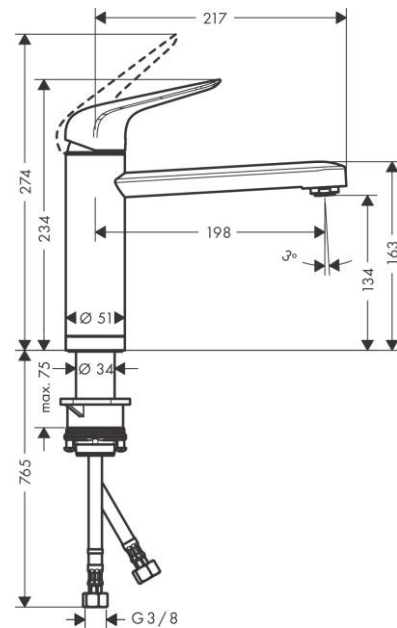

Focus M42

Кухонный смеситель однорычажный, 120, для установки перед окном, 1jet
 Поверхность: Хромированный Артикул номер: 71807000

Описание

- **характеристики** ComfortZone 120 диапазон поворота 360° установка перед окном, смеситель складывается, ширина основания смесителя 51 мм обычная струя максимальный объем расхода воды при 3 барах:
- 12 л/мин
- Керамический картридж соединения G 3/8
- регулируемое ограничение температуры
- подходит для проточных водонагревателей

Продукт

Технология

Чертеж

График расхода воды

Покомпонентное изображение

Focus M42

Кухонный смеситель однорычажный, 120, для установки перед окном, 1jet

Поверхность: **Хромированный** Артикульный номер: **71807000**

Год выпуска: >10/18

Focus M42**Кухонный смеситель однорычажный, 120, для установки перед окном, 1jet**Поверхность: **Хромированный** Артикульный номер: **71807000****Перечень запасных частей**Год выпуска: **>10/18**

Focus M42**Кухонный смеситель однорычажный, 120, для установки перед окном, 1jet**Поверхность: **Хромированный** Артикульный номер: **71807000**

Позиция	Описание	Артикульный номер	PC	PU
1	handle	93336000	-	1
2	screw cover	96338000	-	1
3	flange	97995000	-	1
4	nut	97996000	-	1
5	O-ring 41x2	98212000	-	1
6	cartridge, assy	92730000	-	1
7	locking screw for handle	95140000	-	1
8	seal	95008000	-	1
9	aerator M24x1 (15 l/min)	13913000	-	1
10	adapter for cartridge	98750000	-	1
11	O-Ring 30x2	98186000	-	1
12	sealing set	98702000	-	1
13	O-ring 25x2	98389000	-	1
14	O-ring 39x2	98158000	-	1
15	support	97523000	-	1
16	fixing set (Ø 34)	95049000	-	1
17	lever collar	97548000	-	1
18	connection hose 900 mm M8x0,75 G3/8	98758000	-	1
19	O-ring 7x1,5	98422000	-	1