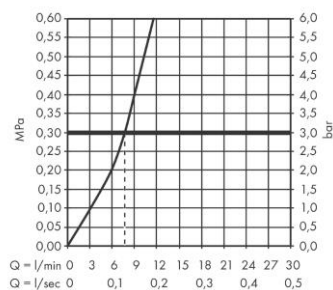

Focus M42

Кухонный смеситель однорычажный, 150, с вытяжным изливом, 1jet

Поверхность: Отделка из нержавеющей стали

Артикульный номер: 71814800

Описание

- **характеристики** ComfortZone 150 диапазон поворота 120° обычная струя магнитная система крепления душа MagFit душевой шланг Quick-Connect максимальный объем расхода воды при 3 барах:
- 8 л/мин
- Керамический картридж соединения G 3/8
- регулируемое ограничение температуры
- встроенный клапан обратного тока воды
- подходит для проточных водонагревателей длина расширения До 50 см

Продукт

График расхода воды

Технология

Чертеж

Focus M42**Кухонный смеситель однорычажный, 150, с вытяжным изливом, 1jet**Поверхность: **Отделка из нержавеющей стали** Артикульный номер: **71814800****Покомпонентное изображение**Год выпуска: **>05/20**