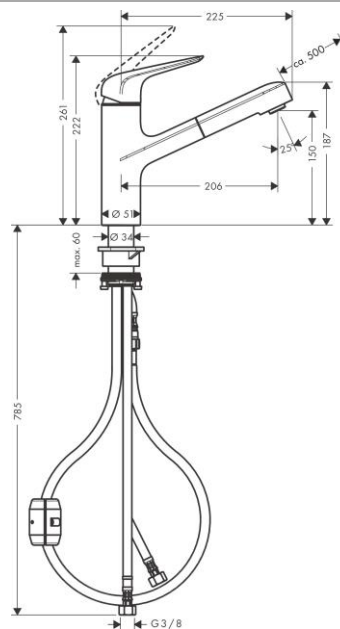

Focus M42

Кухонный смеситель однорычажный, 150, с вытяжным изливом, 1jet

Поверхность: Отделка из нержавеющей стали

Артикульный номер: 71814800

Описание

- **характеристики** ComfortZone 150 диапазон поворота 120° обычная струя магнитная система крепления душа MagFit душевой шланг Quick-Connect максимальный объем расхода воды при 3 барах:
- 8 л/мин
- Керамический картридж соединения G 3/8
- регулируемое ограничение температуры
- встроенный клапан обратного тока воды
- подходит для проточных водонагревателей длина расширения До 50 см

Продукт

График расхода воды

Технология

Чертеж

Focus M42**Кухонный смеситель однорычажный, 150, с вытяжным изливом, 1jet**Поверхность: **Отделка из нержавеющей стали** Артикульный номер: **71814800****Покомпонентное изображение**Год выпуска: **>05/20**

Год выпуска: >05/20

Позиция	Описание	Артикульный номер	PC	PU
1	handle	93336800	-	1
2	screw cover	96338000	-	1
3	flange	97995800	-	1
4	nut	97996000	-	1
5	O-ring 41x2	98212000	-	1
6	cartridge, assy	92730000	-	1
7	locking screw for handle	95140000	-	1
8	seal	95008000	-	1
9	set of non return valves DW 15	97350000	-	1
10	handspray	93350800	-	1
11	O-ring 18x1,5	98231000	-	1
12	aerator M24x1 (15 l/min)	13913800	-	1
13	adapter for cartridge	95911000	-	1
14	O-Ring 30x2	98186000	-	1
15	locating ring	92211000	-	1
16	O-Ring 36x2,5	98190000	-	1
17	support	97523000	-	1
18	fixing set (Ø 34)	95049000	-	1
19	lever collar	97548000	-	1
20	weight	92500000	-	1
21	hose 1,25 m	95506000	-	1
22	connection hose 600 mm	92264000	-	1
23	connection hose 900 mm M8x0,75 G3/8	98758000	-	1
24	O-ring 7x1,5	98422000	-	1

Focus M42**Кухонный смеситель однорычажный, 150, с вытяжным изливом, 1jet**Поверхность: **Отделка из нержавеющей стали** Артикульный номер: **71814800**