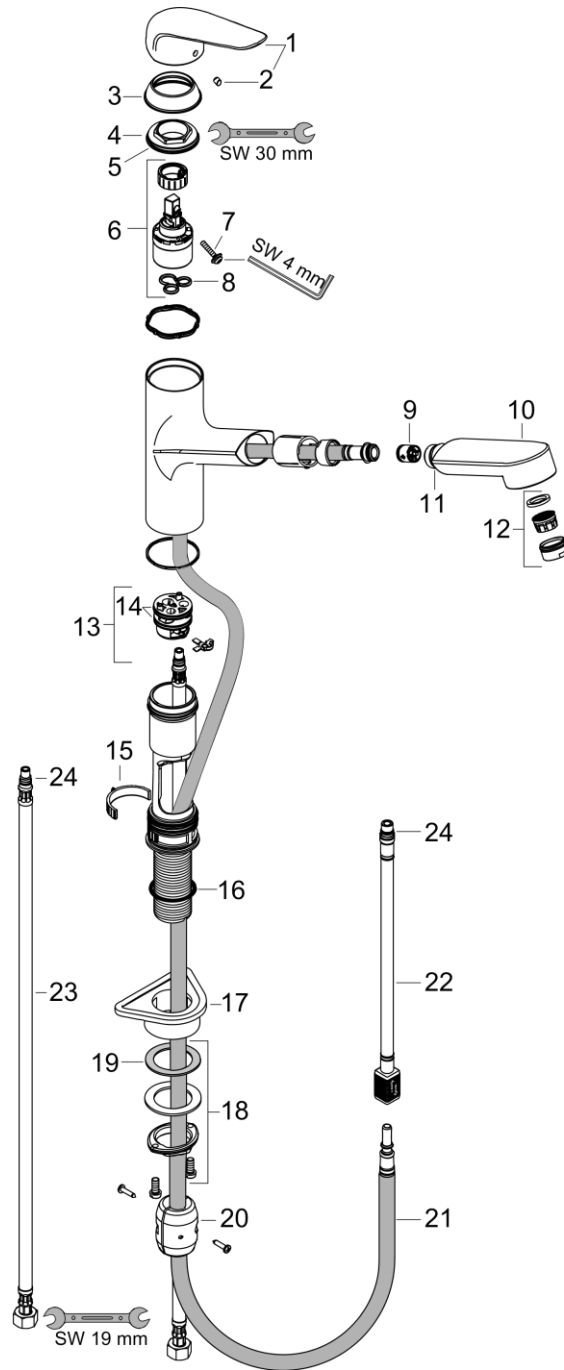

Продукт

График расхода воды

Технология

Чертеж

Focus M42**Кухонный смеситель однорычажный, 150, с вытяжным изливом, 1jet**Поверхность: **Отделка из нержавеющей стали** Артикульный номер: **71814800****Покомпонентное изображение**Год выпуска: **>05/20**

Focus M42

Кухонный смеситель однорычажный, 150, с вытяжным изливом, 1jet

Поверхность: **Отделка из нержавеющей стали**

Артикульный номер: **71814800**

Focus M42**Кухонный смеситель однорычажный, 150, с вытяжным изливом, 1jet**Поверхность: **Отделка из нержавеющей стали** Артикульный номер: **71814800**

Год выпуска: >05/20

Позиция	Описание	Артикульный номер	PC	PU
1	handle	93336800	-	1
2	screw cover	96338000	-	1
3	flange	97995800	-	1
4	nut	97996000	-	1
5	O-ring 41x2	98212000	-	1
6	cartridge, assy	92730000	-	1
7	locking screw for handle	95140000	-	1
8	seal	95008000	-	1
9	set of non return valves DW 15	97350000	-	1
10	handspray	93350800	-	1
11	O-ring 18x1,5	98231000	-	1
12	aerator M24x1 (15 l/min)	13913800	-	1
13	adapter for cartridge	95911000	-	1
14	O-Ring 30x2	98186000	-	1
15	locating ring	92211000	-	1
16	O-Ring 36x2,5	98190000	-	1
17	support	97523000	-	1
18	fixing set (Ø 34)	95049000	-	1
19	lever collar	97548000	-	1
20	weight	92500000	-	1
21	hose 1,25 m	95506000	-	1
22	connection hose 600 mm	92264000	-	1
23	connection hose 900 mm M8x0,75 G3/8	98758000	-	1
24	O-ring 7x1,5	98422000	-	1

Focus M42**Кухонный смеситель однорычажный, 150, с вытяжным изливом, 1jet**Поверхность: **Отделка из нержавеющей стали** Артикульный номер: **71814800**