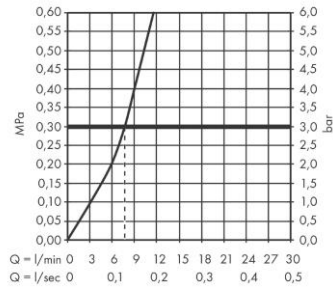

**Focus M42**

**Кухонный смеситель однорычажный, 150, с вытяжным изливом, 1jet, sBox**  
 Поверхность: **Отделка из нержавеющей стали** Артикульный номер: **71829800**

**Focus M42**

**Кухонный смеситель однорычажный, 150, с вытяжным изливом, 1jet, sBox**  
Поверхность: **Отделка из нержавеющей стали**    Артикульный номер: **71829800**