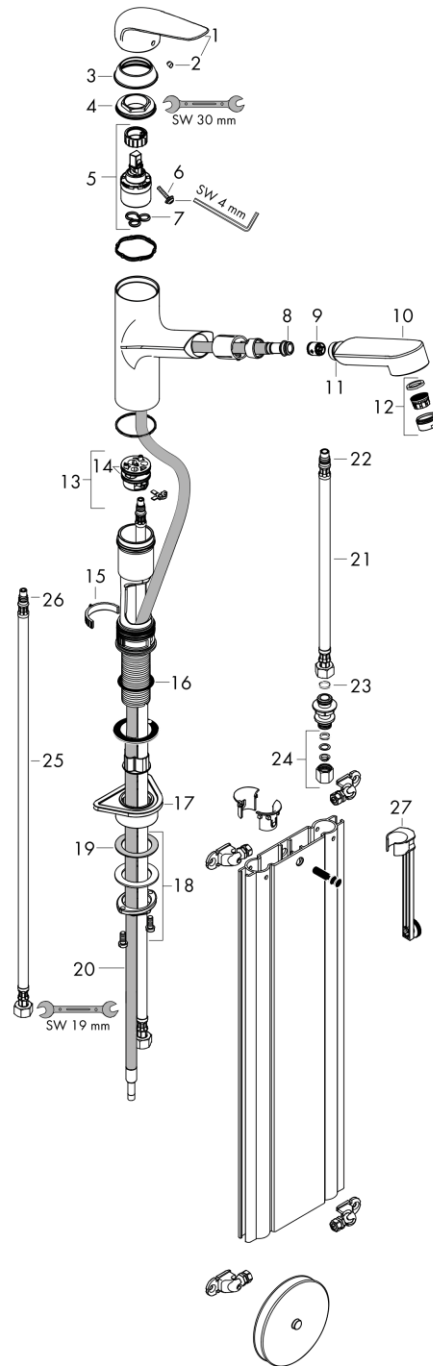

**Focus M42**

**Кухонный смеситель однорычажный, 150, с вытяжным изливом, 1jet, sBox**  
 Поверхность: **Отделка из нержавеющей стали** Артикульный номер: **71829800**

**Focus M42**

**Кухонный смеситель однорычажный, 150, с вытяжным изливом, 1jet, sBox**  
Поверхность: **Отделка из нержавеющей стали**    Артикульный номер: **71829800**

**Покомпонентное изображение**

Год выпуска: **>10/18**

**Focus M42**

**Кухонный смеситель однорычажный, 150, с вытяжным изливом, 1jet, sBox**  
 Поверхность: **Отделка из нержавеющей стали**    Артикульный номер: **71829800**

**Focus M42****Кухонный смеситель однорычажный, 150, с вытяжным изливом, 1jet, sBox**Поверхность: **Отделка из нержавеющей стали** Артикульный номер: **71829800**

Год выпуска: &gt;10/18

Позиция	Описание	Артикульный номер	PC	PU
1	handle	93336800	-	1
2	screw cover	96338000	-	1
3	flange	97995800	-	1
4	O-ring 41x2	98212000	-	1
5	cartridge, assy	92730000	-	1
6	locking screw for handle	95140000	-	1
7	seal	95008000	-	1
8	O-ring 11x2	98127000	-	1
9	set of non return valves DW 15	97350000	-	1
10	handspray	93350800	-	1
11	O-ring 18x1,5	98231000	-	1
12	aerator M24x1 (15 l/min)	13913800	-	1
13	adapter for cartridge	95911000	-	1
14	O-Ring 30x2	98186000	-	1
15	locating ring	92211000	-	1
16	O-Ring 36x2,5	98190000	-	1
17	support	97523000	-	1
18	fixing set (Ø 34)	95049000	-	1
19	lever collar	97548000	-	1
20	hose	93203000	-	1
21	connection hose 450 mm M10x1 G3/8	96507000	-	1
22	O-ring 8x1,75	97827000	-	1
23	sealing set	95581000	-	1
24	squeezing connection	96099000	-	1
25	connection hose 900 mm M8x0,75 G3/8	98758000	-	1
26	O-ring 7x1,5	98422000	-	1
27	extension set	43333000	-	1

**Focus M42****Кухонный смеситель однорычажный, 150, с вытяжным изливом, 1jet, sBox**Поверхность: **Отделка из нержавеющей стали**    Артикульный номер: **71829800**