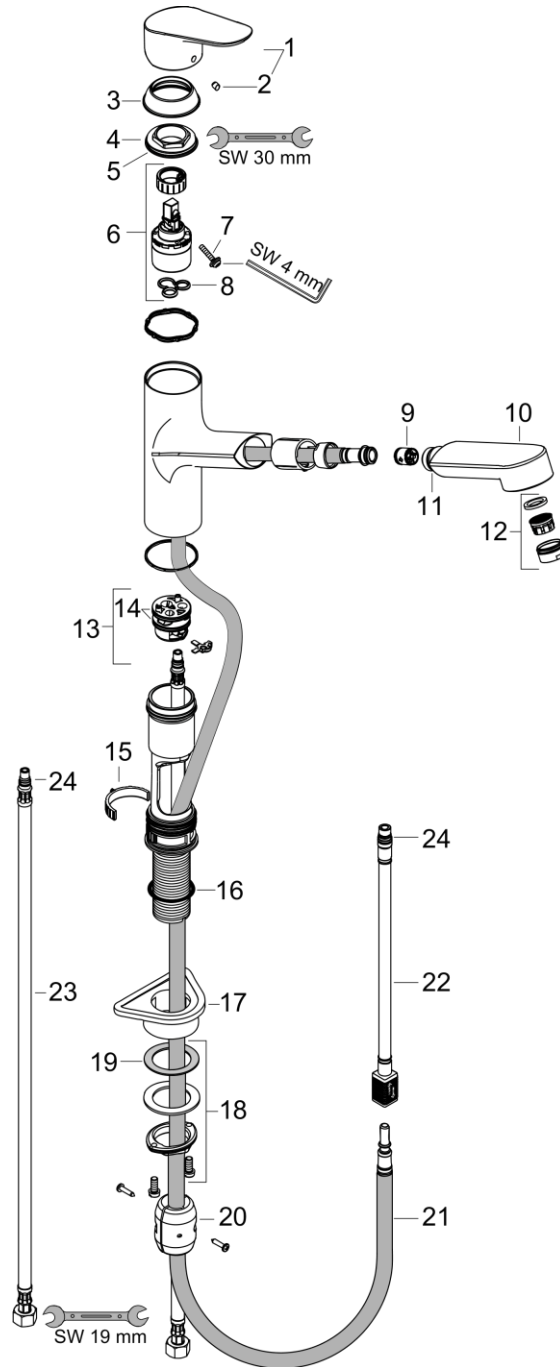

Focus M42

Кухонный смеситель однорычажный, 150, Есо, с вытяжным изливом, 1jet

Поверхность: Хромированный Артикул номер: 71865000

Описание

- **характеристики** ComfortZone 150 диапазон поворота 120° обычная струя магнитная система крепления душа MagFit максимальный объем расхода воды при 3 барах: 4,9 л/мин
- Керамический картридж соединения G 3/8
- регулируемое ограничение температуры
- встроенный клапан обратного тока воды
- подходит для проточных водонагревателей длина расширения До 50 см

Продукт

График расхода воды

Технология

Чертеж

Focus M42

Кухонный смеситель однорычажный, 150, Есо, с вытяжным изливом, 1jet

Поверхность: **Хромированный** Артикульный номер: **71865000**

Покомпонентное изображение

Год выпуска: **>05/20**

Focus M42**Кухонный смеситель однорычажный, 150, Есо, с вытяжным изливом, 1jet**Поверхность: **Хромированный** Артикульный номер: **71865000****Перечень запасных частей**Год выпуска: **>05/20**

Focus M42**Кухонный смеситель однорычажный, 150, Есо, с вытяжным изливом, 1jet**Поверхность: **Хромированный** Артикульный номер: **71865000**

Позиция	Описание	Артикульный номер	PC	PU
1	handle	93336000	-	1
2	screw cover	96338000	-	1
3	flange	97995000	-	1
4	nut	97996000	-	1
5	O-ring 41x2	98212000	-	1
6	cartridge, assy	95646001	-	1
7	locking screw for handle	95140000	-	1
8	seal	95008000	-	1
9	set of non return valves DW 15	97350000	-	1
10	handspray	93563000	-	1
11	O-ring 18x1,5	98231000	-	1
12	aerator M24x1 (15 l/min)	13913000	-	1
13	adapter for cartridge	95911000	-	1
14	O-Ring 30x2	98186000	-	1
15	locating ring	92211000	-	1
16	O-Ring 36x2,5	98190000	-	1
17	support	97523000	-	1
18	fixing set (Ø 34)	95049000	-	1
19	lever collar	97548000	-	1
20	weight	92500000	-	1
21	hose 1,25 m	95506000	-	1
22	connection hose 600 mm	92264000	-	1
23	connection hose 900 mm M8x0,75 G3/8	98758000	-	1
24	O-ring 7x1,5	98422000	-	1