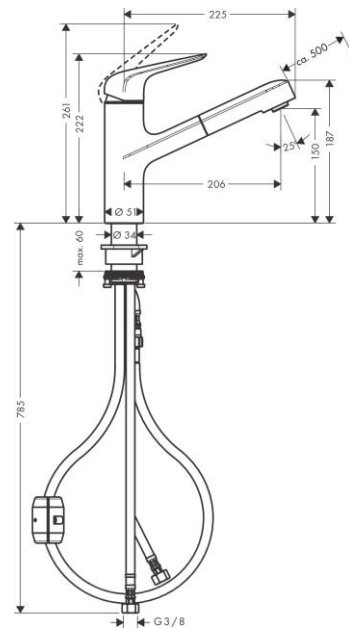

Focus M42

Кухонный смеситель однорычажный, 150, Есо, с вытяжным изливом, 1jet

Поверхность: Хромированный Артикул номер: 71865000

Описание

- **характеристики** ComfortZone 150 диапазон поворота 120° обычная струя магнитная система крепления душа MagFit максимальный объем расхода воды при 3 барах: 4,9 л/мин
- Керамический картридж соединения G 3/8
- регулируемое ограничение температуры
- встроенный клапан обратного тока воды
- подходит для проточных водонагревателей длина расширения До 50 см

Продукт

График расхода воды

Технология

Чертеж

Focus M42

Кухонный смеситель однорычажный, 150, Есо, с вытяжным изливом, 1jet

Поверхность: **Хромированный** Артикульный номер: **71865000**

Покомпонентное изображение

Год выпуска: **>05/20**

Focus M42**Кухонный смеситель однорычажный, 150, Есо, с вытяжным изливом, 1jet**Поверхность: **Хромированный** Артикульный номер: **71865000****Перечень запасных частей**Год выпуска: **>05/20**

Focus M42**Кухонный смеситель однорычажный, 150, Есо, с вытяжным изливом, 1jet**Поверхность: **Хромированный** Артикульный номер: **71865000**

Позиция	Описание	Артикульный номер	PC	PU
1	handle	93336000	-	1
2	screw cover	96338000	-	1
3	flange	97995000	-	1
4	nut	97996000	-	1
5	O-ring 41x2	98212000	-	1
6	cartridge, assy	95646001	-	1
7	locking screw for handle	95140000	-	1
8	seal	95008000	-	1
9	set of non return valves DW 15	97350000	-	1
10	handspray	93563000	-	1
11	O-ring 18x1,5	98231000	-	1
12	aerator M24x1 (15 l/min)	13913000	-	1
13	adapter for cartridge	95911000	-	1
14	O-Ring 30x2	98186000	-	1
15	locating ring	92211000	-	1
16	O-Ring 36x2,5	98190000	-	1
17	support	97523000	-	1
18	fixing set (Ø 34)	95049000	-	1
19	lever collar	97548000	-	1
20	weight	92500000	-	1
21	hose 1,25 m	95506000	-	1
22	connection hose 600 mm	92264000	-	1
23	connection hose 900 mm M8x0,75 G3/8	98758000	-	1
24	O-ring 7x1,5	98422000	-	1