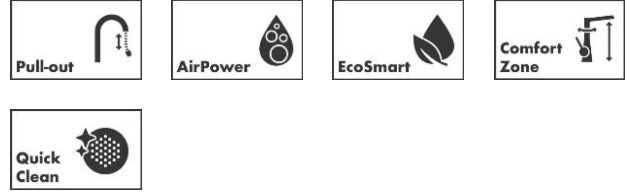

Focus M42

Кухонный смеситель однорычажный, 150, Есо, с вытяжным изливом, 1jet

Поверхность: Хромированный Артикул номер: 71865000

Описание

- **характеристики** ComfortZone 150 диапазон поворота 120° обычная струя магнитная система крепления душа MagFit максимальный объем расхода воды при 3 барах: 4,9 л/мин
- Керамический картридж соединения G 3/8
- регулируемое ограничение температуры
- встроенный клапан обратного тока воды
- подходит для проточных водонагревателей длина расширения До 50 см

Продукт

График расхода воды

Технология

Чертеж

Focus M42

Кухонный смеситель однорычажный, 150, Есо, с вытяжным изливом, 1jet

Поверхность: **Хромированный** Артикульный номер: **71865000**

Покомпонентное изображение