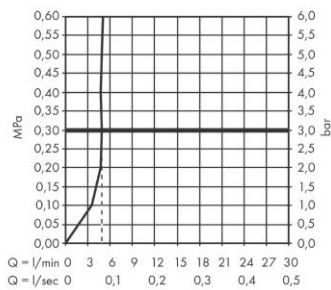

Focus M42

Кухонный смеситель однорычажный, 150, Есо, с вытяжным изливом, 1jet

Поверхность: Хромированный Артикул номер: 71865000

Описание

- **характеристики** ComfortZone 150 диапазон поворота 120° обычная струя магнитная система крепления душа MagFit максимальный объем расхода воды при 3 барах: 4,9 л/мин
- Керамический картридж соединения G 3/8
- регулируемое ограничение температуры
- встроенный клапан обратного тока воды
- подходит для проточных водонагревателей длина расширения До 50 см

Продукт

График расхода воды

Технология

Чертеж

Focus M42

Кухонный смеситель однорычажный, 150, Есо, с вытяжным изливом, 1jet

Поверхность: **Хромированный** Артикульный номер: **71865000**

Покомпонентное изображение