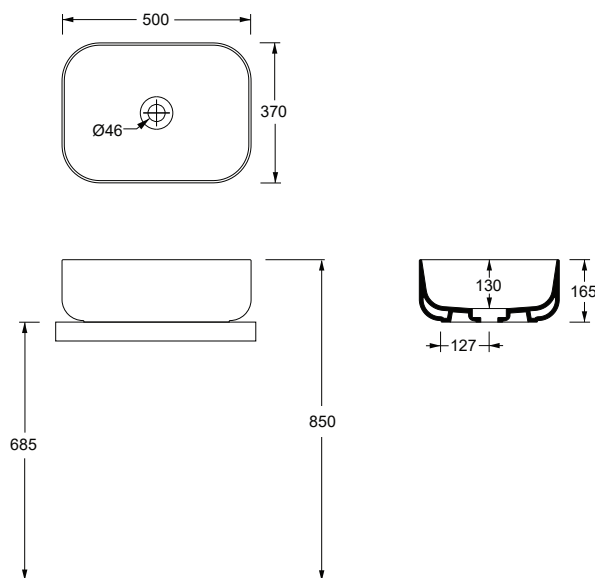

Accessori / Accesories

Piletta in ceramica scarico libero
Ceramic free flow drain

COD.

PIL006

Piletta Up&Down
Up&Down drain

COD.

PIL008

Sifone tondo in ottone finitura cromo
Round brass siphon chrome finish

COD.

SIF01

Sifone tondo in ottone finitura nero matt
Round brass siphon black matt finish

COD.

SIF01N

TECNICAL SHEET n°: 43	DESIGNER: MASSIMILIANO BRACONI	CODE: 32190101	Alice Ceramica srl Via Sassacci, 17 - 01033 Civita Castellana (VT), Italy Tel [+39] 0761.598.328 [+39] 0761.513.252 Fax [+39] 0761.540.352 www.aliceceramica.com - info@aliceceramica.it		
SHEET FORMAT: A4	ISO	REVISION: 00	SCALE: 1:20	DATE: 19/12/2022	
REGULATION: CE EN 14688 / EN31 / Dop-14688*			Pg: 1		
All the measurements respect the tollerances provided by the Alice Ceramica srl.					

* Regulations here shown are exclusively referred to ceramic items