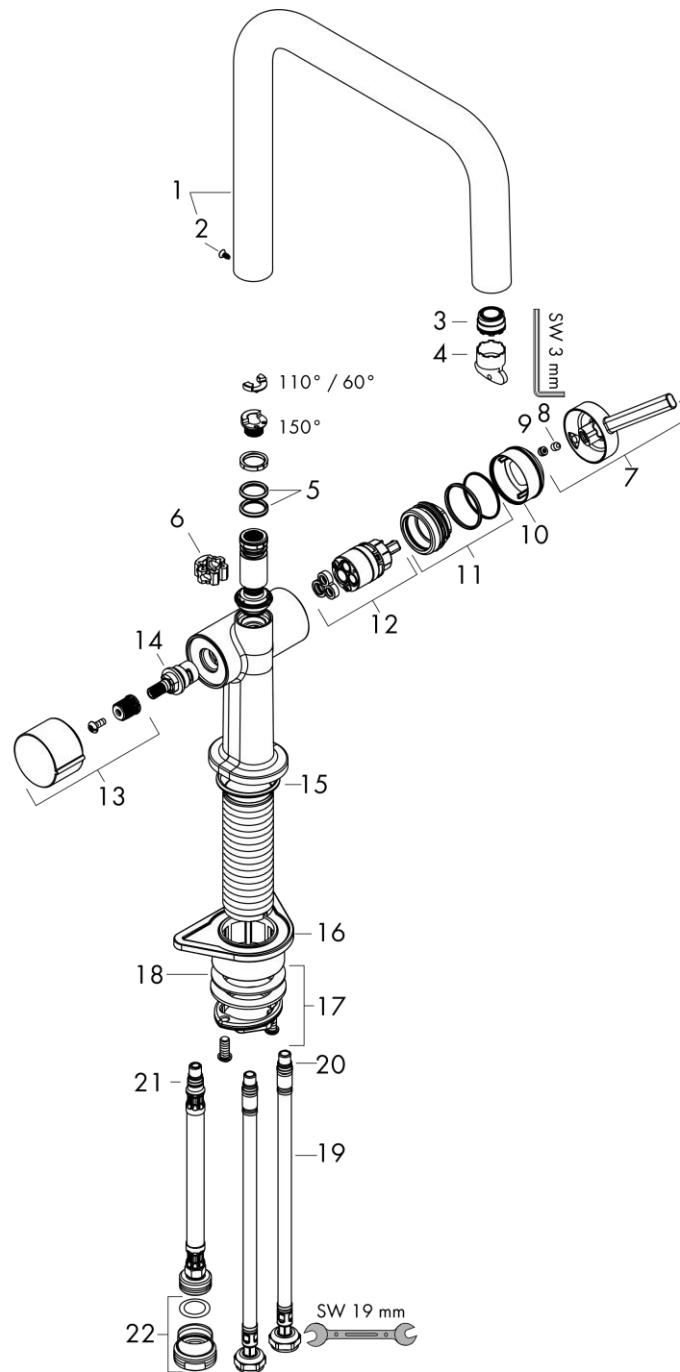

### Чертеж

### График расхода воды

- ① Обычная струя
- ② Пропускная способность Запорный клапан

**Talis M54****Кухонный смеситель однорычажный, U 220, с запорным вентилем, 1jet**Поверхность: **Матовый черный**    Артикульный номер: **72807670****Покомпонентное изображение**Год выпуска: **>04/21**

**Talis M54**

Кухонный смеситель однорычажный, U 220, с запорным вентилям, 1jet

Поверхность: Матовый черный Артикулный номер: 72807670

**Talis M54****Кухонный смеситель однорычажный, U 220, с запорным вентилем, 1jet**Поверхность: **Матовый черный** Артикульный номер: **72807670**

Год выпуска: &gt;04/21

Позиция	Описание	Артикульный номер	PC	PU
1	spout cpl.	93756670	-	1
2	screw	94319000	-	1
3	spray former	93748000	-	1
4	service tool	93750000	-	1
5	O-Ring 14x2,5	98189000	-	1
6	axialring	97558000	-	1
7	handle	93736670	-	1
8	hollow set screw M5x5	98446000	-	1
9	screw cover	93735610	-	1
10	flange	93737670	-	1
11	nut	93738000	-	1
12	cartridge, assy	93760000	-	1
13	handle	93809670	-	1
14	shut off unit	93658000	-	1
15	O-ring 36x3	98052000	-	1
16	support	97523000	-	1
17	fixing set (Ø 34)	95049000	-	1
18	lever collar	97548000	-	1
19	connection hose 900 mm M8x0,75 G3/8	93746000	-	1
20	O-ring 6,6x1,6	93019000	-	1
21	O-ring 7x1,5	98422000	-	1
22	reduction coupling	92844000	-	1