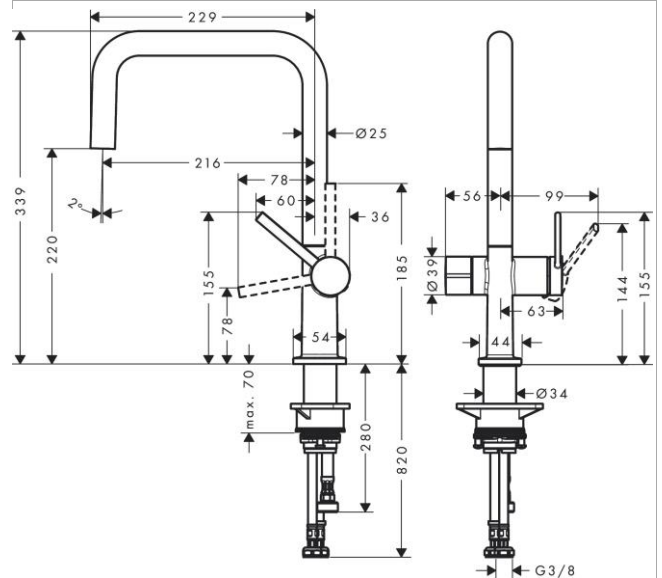

### Описание

- **характеристики** ComfortZone 220 диапазон поворота регулируется в 4 этапа 60°, 110°, 150° или 360° ламинарная струя с
- запорным вентилем устройства подключение приборов DN20 максимальный объем расхода воды при 3 барах:
- 8 л/мин
- Керамический картридж соединения G 3/8
- регулируемое ограничение температуры
- подходит для проточных водонагревателей
- требуется отверстие для смесителя Ø 35 мм

### График расхода воды

- ① Обычная струя
- ② Пропускная способность Запорный клапан

**Talis M54****Кухонный смеситель однорычажный, U 220, с запорным вентилем, 1jet**Поверхность: **Матовый черный**    Артикульный номер: **72807670****Покомпонентное изображение**Год выпуска: **>04/21**

Год выпуска: &gt;04/21

Позиция	Описание	Артикульный номер	PC	PU
1	spout cpl.	93756670	-	1
2	screw	94319000	-	1
3	spray former	93748000	-	1
4	service tool	93750000	-	1
5	O-Ring 14x2,5	98189000	-	1
6	axialring	97558000	-	1
7	handle	93736670	-	1
8	hollow set screw M5x5	98446000	-	1
9	screw cover	93735610	-	1
10	flange	93737670	-	1
11	nut	93738000	-	1
12	cartridge, assy	93760000	-	1
13	handle	93809670	-	1
14	shut off unit	93658000	-	1
15	O-ring 36x3	98052000	-	1
16	support	97523000	-	1
17	fixing set (Ø 34)	95049000	-	1
18	lever collar	97548000	-	1
19	connection hose 900 mm M8x0,75 G3/8	93746000	-	1
20	O-ring 6,6x1,6	93019000	-	1
21	O-ring 7x1,5	98422000	-	1
22	reduction coupling	92844000	-	1

**Talis M54****Кухонный смеситель однорычажный, U 220, с запорным вентилем, 1jet**Поверхность: **Матовый черный**    Артикульный номер: **72807670**