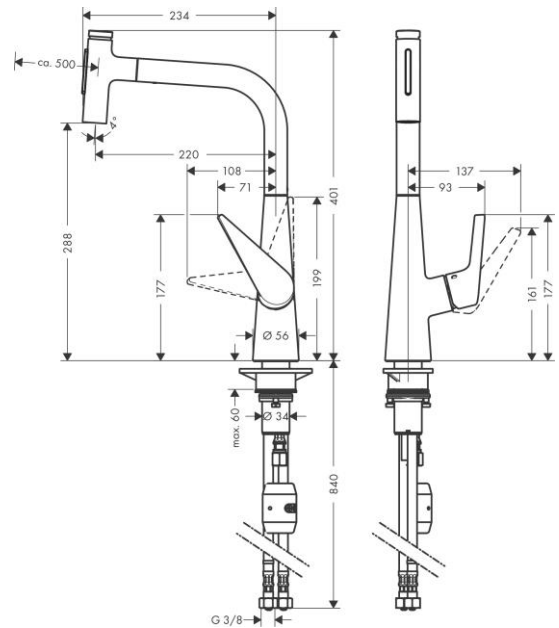

Технология

Чертеж

Покомпонентное изображение

Год выпуска: >10/19