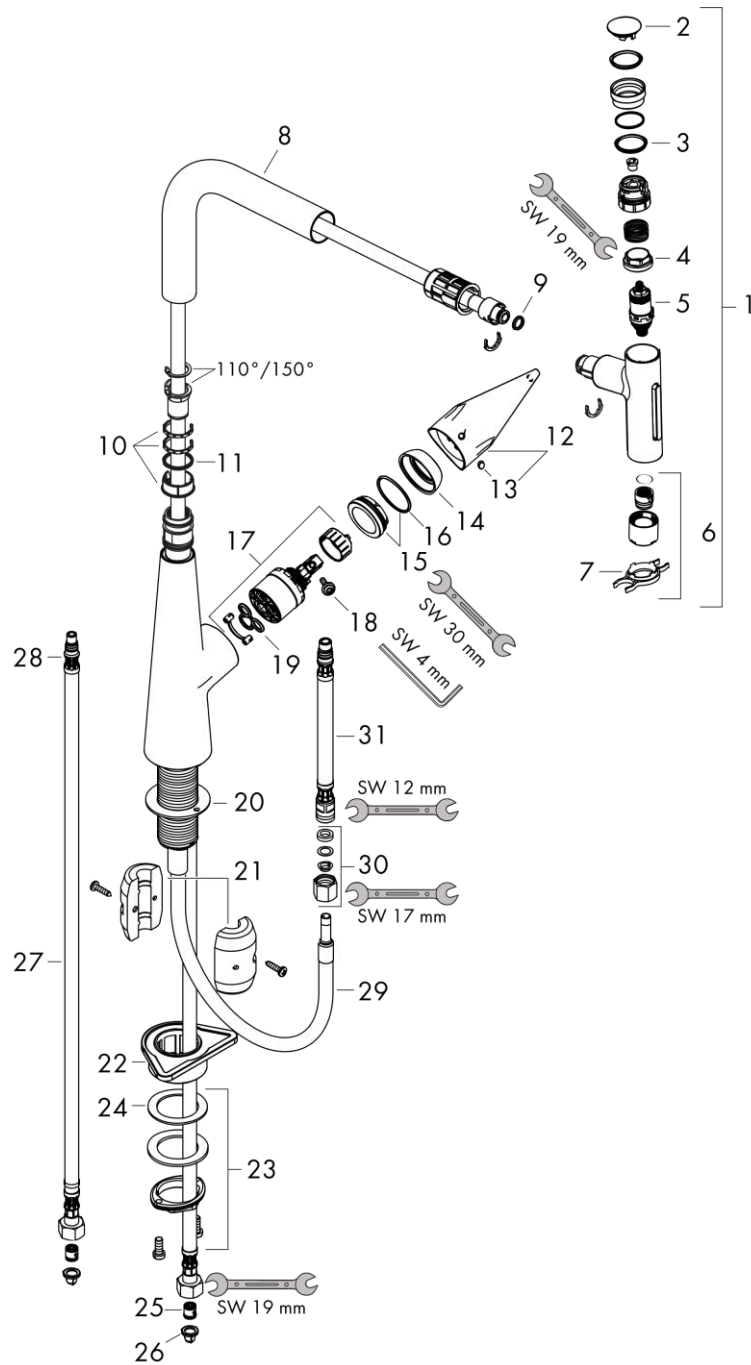

Продукт

Технология

Чертеж

Покомпонентное изображение

Год выпуска: >10/19

Talis Select M51

Кухонный смеситель, однорычажный, 300, с вытяжным душем, 2jet

Поверхность: Отделка из нержавеющей стали

Артикульный номер: 72823800

Talis Select M51

Кухонный смеситель, однорычажный, 300, с вытяжным душем, 2jet

Поверхность: Отделка из нержавеющей стали Артикулный номер: 72823800

Год выпуска: >10/19

Позиция	Описание	Артикулный номер	PC	PU
1	handspray	93412800	-	1
2	cover	92566880	-	1
3	O-Ring 14x1,5	98201000	-	1
4	nut	92567000	-	1
5	shut off unit	98463000	-	1
6	spray former	93342000	-	1
7	service tool	95910000	-	1
8	spout cpl.	92583800	-	1
9	O-ring 8x2	98112000	-	1
10	set of lever collars	98365000	-	1
11	O-ring 21x2,5	98211000	-	1
12	handle	92581800	-	1
13	screw cover	96338000	-	1
14	flange	95498800	-	1
15	nut	97209000	-	1
16	O-Ring 32x2	98193000	-	1
17	cartridge, assy	92730000	-	1
18	locking screw for handle	95140000	-	1
19	seal	95008000	-	1
20	seal	92582000	-	1
21	weight	92500000	-	1
22	support	97523000	-	1
23	fixing set (Ø 34)	95049000	-	1
24	lever collar	97548000	-	1
25	non return valve DW 10	96456000	-	1
26	filter packing	95291000	-	1
27	connection hose 900 mm M8x0,75 G3/8	95372000	-	1
28	O-ring 7x1,5	98422000	-	1
29	hose 1,50 m	92569000	-	1
30	squeezing connection	96099000	-	1
31	connection hose 600 mm M10x1	92568000	-	1
a	Grease	90920000	-	1

Talis Select M51**Кухонный смеситель, однорычажный, 300, с вытяжным душем, 2jet**Поверхность: **Отделка из нержавеющей стали** Артикульный номер: **72823800**