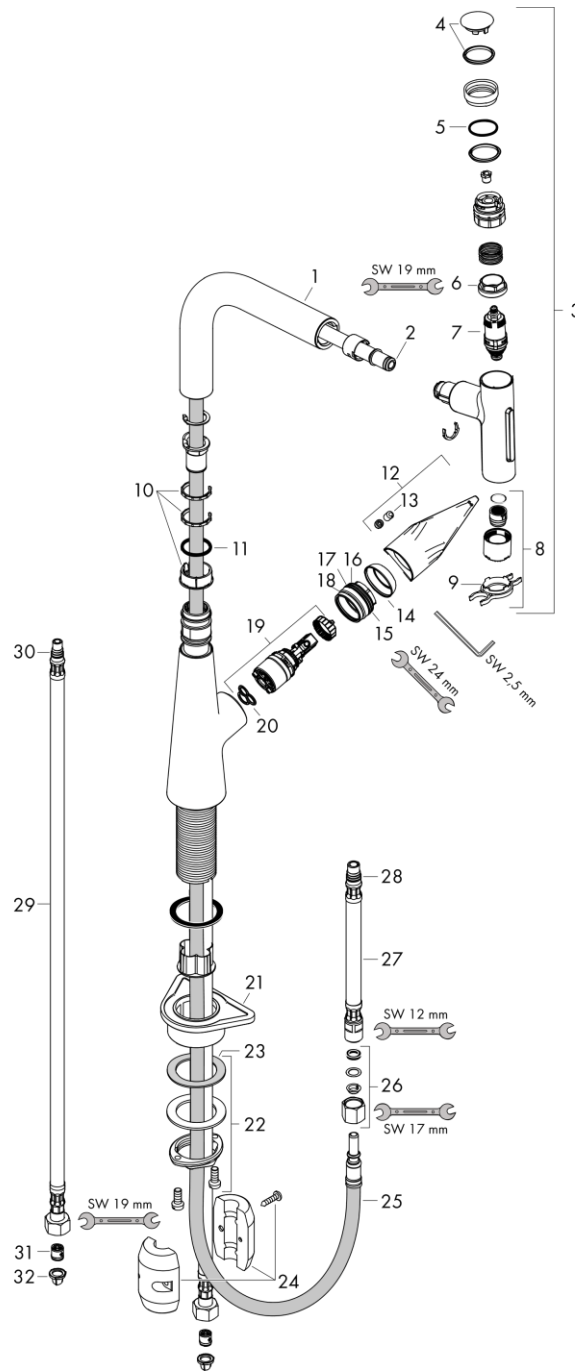

### Чертеж

### График расхода воды

**Talis Select M51**

**Кухонный смеситель, однорычажный, 220, с вытяжным душем, 2jet**

Поверхность: **Хромированный** Артикульный номер: **72824000**

**Talis Select M51****Кухонный смеситель, однорычажный, 220, с вытяжным душем, 2jet**Поверхность: **Хромированный**    Артикульный номер: **72824000****Покомпонентное изображение**Год выпуска: **>10/19**

**Talis Select M51**

**Кухонный смеситель, однорычажный, 220, с вытяжным душем, 2jet**  
 Поверхность: Хромированный    Артикульный номер: 72824000

## Talis Select M51

Кухонный смеситель, однорычажный, 220, с вытяжным душем, 2jet

Поверхность: Хромированный Артикулный номер: 72824000

Год выпуска: >10/19

Позиция	Описание	Артикулный номер	PC	PU
1	spout cpl.	93175000	-	1
2	O-ring 8x2	98112000	-	1
3	handspray	93410000	-	1
4	cover	92566880	-	1
5	O-Ring 14x1,5	98201000	-	1
6	nut	92567000	-	1
7	shut off unit	98463000	-	1
8	spray former	93342000	-	1
9	service tool	95910000	-	1
10	set of lever collars	98365000	-	1
11	O-ring 21x2,5	98211000	-	1
12	handle	93148000	-	1
13	screw cover	95704000	-	1
14	flange	95493000	-	1
15	nut	98864000	-	1
16	O-ring 23x2	98398000	-	1
17	O-ring 27x1,5	92527000	-	1
18	O-ring 25x1,5	98146000	-	1
19	cartridge, assy	97685000	-	1
20	seal	98865000	-	1
21	support	97523000	-	1
22	fixing set (Ø 34)	95049000	-	1
23	lever collar	97548000	-	1
24	weight	92500000	-	1
25	hose 1,50 m	92569000	-	1
26	squeezing connection	96099000	-	1
27	connection hose 600 mm M10x1	92568000	-	1
28	O-ring 8x1,75	97827000	-	1
29	connection hose 900 mm M8x0,75 G3/8	95372000	-	1
30	O-ring 7x1,5	98422000	-	1
31	non return valve DW 10	96456000	-	1
32	filter packing	95291000	-	1
a	Grease	90920000	-	1