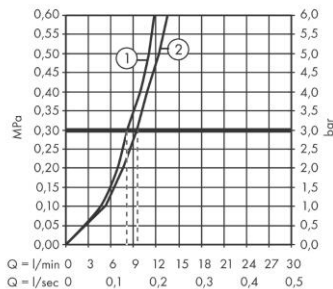

Talis M54

Кухонный смеситель однорычажный, 270, с запорным вентилем, 1jet

Поверхность: Хромированный Артикульный номер: 72827000

Описание

- **характеристики ComfortZone 270** диапазон поворота регулируется в 4 этапа 60°, 110°, 150° или 360° ламинарная струя с
- запорным вентилем устройства максимальный
- объем расхода воды при 3 барах: 8 л/мин
- Керамический картридж соединения G 3/8
- регулируемое ограничение температуры
- подходит для проточных водонагревателей
- требуется отверстие для смесителя Ø 35 мм

Продукт

График расхода воды

- ① Обычная струя
- ② Пропускная способность Запорный клапан

Технология

Награды за дизайн

reddot winner 2020

DESIGN AWARD 2020

Чертеж