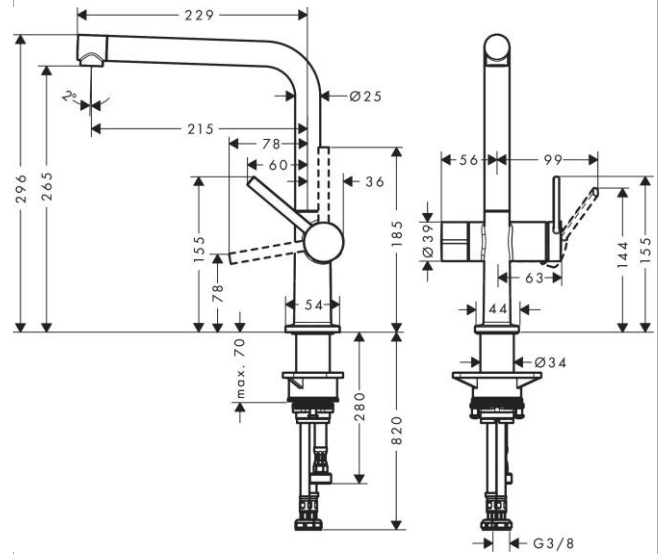

Talis M54

Кухонный смеситель однорычажный, 270, с запорным вентилем, 1jet

Поверхность: Хромированный Артикульный номер: 72827000

Описание

- **характеристики ComfortZone 270** диапазон поворота регулируется в 4 этапа 60°, 110°, 150° или 360° ламинарная струя с
- запорным вентилем устройства максимальный
- объем расхода воды при 3 барах: 8 л/мин
- Керамический картридж соединения G 3/8
- регулируемое ограничение температуры
- подходит для проточных водонагревателей
- требуется отверстие для смесителя Ø 35 мм

Продукт

График расхода воды

- ① Обычная струя
- ② Пропускная способность Запорный клапан

Технология

Награды за дизайн

reddot winner 2020

DESIGN AWARD 2020

Чертеж

Talis M54

Кухонный смеситель однорычажный, 270, с запорным вентилем, 1jet

Поверхность: **Хромированный** Артикульный номер: **72827000**

Покомпонентное изображение

Год выпуска: >04/20

Talis M54**Кухонный смеситель однорычажный, 270, с запорным вентилем, 1jet**Поверхность: **Хромированный** Артикульный номер: **72827000****Перечень запасных частей**Год выпуска: **>04/20**

Talis M54**Кухонный смеситель однорычажный, 270, с запорным вентиляем, 1jet**Поверхность: **Хромированный** Артикульный номер: **72827000**

Позиция	Описание	Артикульный номер	PC	PU
1	spout cpl.	93758000	-	1
2	screw	97662000	-	1
3	spray former	93748000	-	1
4	service tool	93750000	-	1
5	O-Ring 14x2,5	98189000	-	1
6	axialring	97558000	-	1
7	handle	93736000	-	1
8	hollow set screw M5x5	98446000	-	1
9	screw cover	93735610	-	1
10	flange	93737000	-	1
11	nut	93738000	-	1
12	cartridge, assy	93760000	-	1
13	handle	93809000	-	1
14	shut off unit	93658000	-	1
15	O-ring 36x3	98052000	-	1
16	support	97523000	-	1
17	fixing set (Ø 34)	95049000	-	1
18	lever collar	97548000	-	1
19	connection hose 900 mm M8x0,75 G3/8	93746000	-	1
20	O-ring 6,6x1,6	93019000	-	1
21	O-ring 7x1,5	98422000	-	1
22	reduction coupling	92844000	-	1