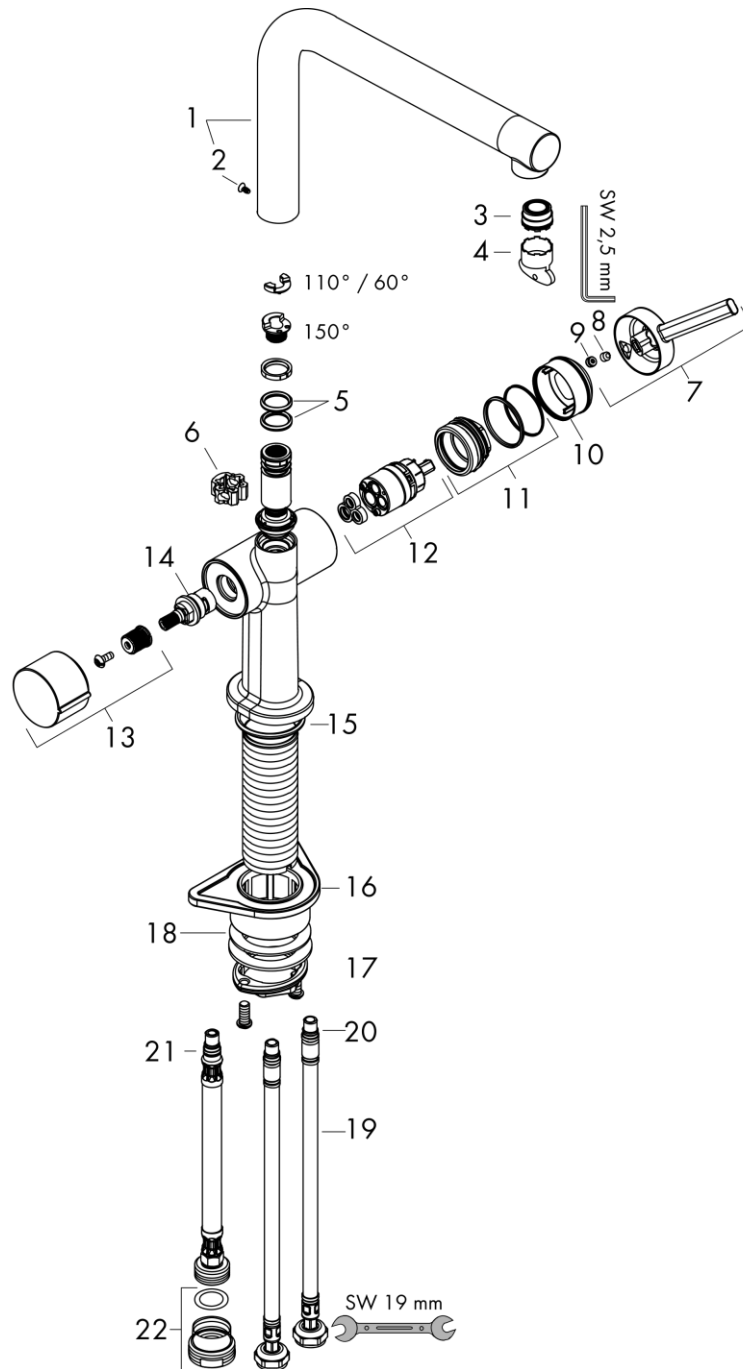

Talis M54

Кухонный смеситель однорычажный, 270, с запорным вентилем, 1jet

Поверхность: Хромированный Артикульный номер: 72827000

Описание

- **характеристики ComfortZone 270** диапазон поворота регулируется в 4 этапа 60°, 110°, 150° или 360° ламинарная струя с
- запорным вентилем устройства максимальный
- объем расхода воды при 3 барах: 8 л/мин
- Керамический картридж соединения G 3/8
- регулируемое ограничение температуры
- подходит для проточных водонагревателей
- требуется отверстие для смесителя Ø 35 мм

Talis M54

Кухонный смеситель однорычажный, 270, с запорным вентилем, 1jet

Поверхность: **Хромированный** Артикульный номер: **72827000**

Покомпонентное изображение

Год выпуска: >04/20

Talis M54**Кухонный смеситель однорычажный, 270, с запорным вентилем, 1jet**Поверхность: **Хромированный** Артикульный номер: **72827000****Перечень запасных частей**Год выпуска: **>04/20**

Talis M54**Кухонный смеситель однорычажный, 270, с запорным вентиляем, 1jet**Поверхность: **Хромированный** Артикульный номер: **72827000**

Позиция	Описание	Артикульный номер	PC	PU
1	spout cpl.	93758000	-	1
2	screw	97662000	-	1
3	spray former	93748000	-	1
4	service tool	93750000	-	1
5	O-Ring 14x2,5	98189000	-	1
6	axialring	97558000	-	1
7	handle	93736000	-	1
8	hollow set screw M5x5	98446000	-	1
9	screw cover	93735610	-	1
10	flange	93737000	-	1
11	nut	93738000	-	1
12	cartridge, assy	93760000	-	1
13	handle	93809000	-	1
14	shut off unit	93658000	-	1
15	O-ring 36x3	98052000	-	1
16	support	97523000	-	1
17	fixing set (Ø 34)	95049000	-	1
18	lever collar	97548000	-	1
19	connection hose 900 mm M8x0,75 G3/8	93746000	-	1
20	O-ring 6,6x1,6	93019000	-	1
21	O-ring 7x1,5	98422000	-	1
22	reduction coupling	92844000	-	1