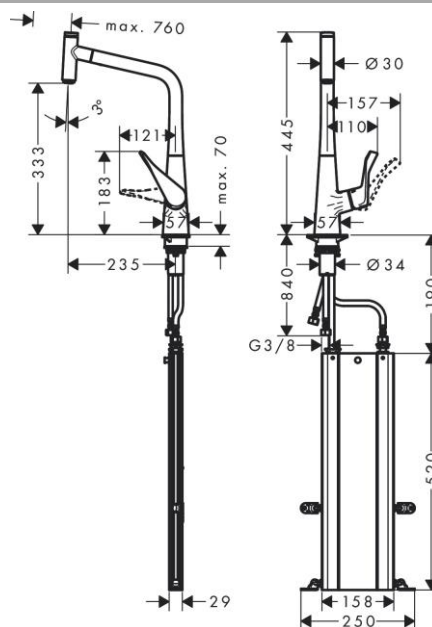

Продукт

Технология

Чертеж

График расхода воды

Metris Select M71

Кухонный смеситель однорычажный, 320, с вытяжным изливом, 1jet, sBox
Отделка из нержавеющей стали Артикулный номер: **73803800**

Metris Select M71

Кухонный смеситель однорычажный, 320, с вытяжным изливом, 1jet, sBox
Отделка из нержавеющей стали Артикульный номер: **73803800**

**Покомпонентное изображение**

Год выпуска: **>05/19**

Metris Select M71

Кухонный смеситель однорычажный, 320, с вытяжным изливом, 1jet, sBox
 \u041F\u043E\u0432\u0435\u0440\u0445\u043E\u0440\u043E\u0432\u043E\u0435 \u043E\u0442\u0434\u0435\u043B\u043A\u0430: **Отделка из нержавеющей стали** Артикульный номер: **73803800**