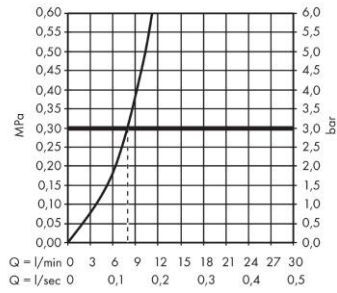

Продукт

Технология

Чертеж

График расхода воды

Metris Select M71

Кухонный смеситель однорычажный, 320, с вытяжным изливом, 1jet, sBox
Отделка из нержавеющей стали Артикулный номер: **73803800**

Metris Select M71