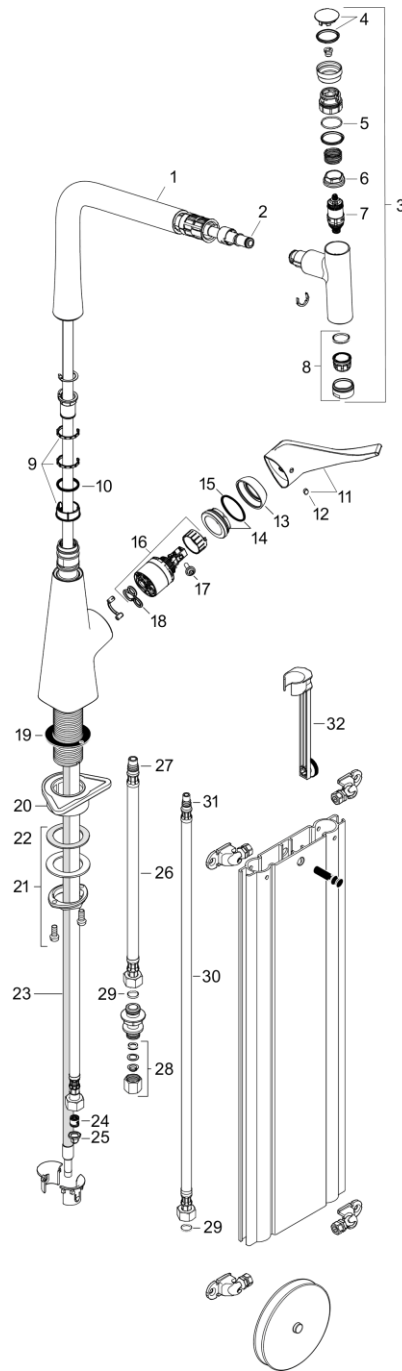

Продукт

Технология

Чертеж

График расхода воды

Metris Select M71

Кухонный смеситель однорычажный, 320, с вытяжным изливом, 1jet, sBox
Отделка из нержавеющей стали Артикулный номер: **73803800**

Metris Select M71

Кухонный смеситель однорычажный, 320, с вытяжным изливом, 1jet, sBox
Отделка из нержавеющей стали Артикульный номер: **73803800**

**Покомпонентное изображение**

Год выпуска: **>05/19**

Metris Select M71

Кухонный смеситель однорычажный, 320, с вытяжным изливом, 1jet, sBox
 \u041F\u043E\u0432\u0435\u0440\u0445\u043E\u0440\u043E\u0432\u043E\u0435 \u043E\u0442\u0434\u0435\u043B\u043A\u0430: **Отделка из нержавеющей стали** Артикульный номер: **73803800**