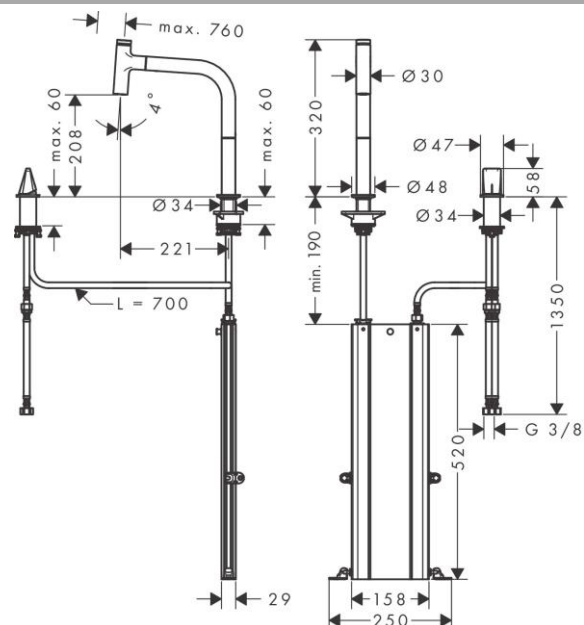

Metris Select M71

Кухонный смеситель на 2 отверстия, однорычажный, 200, с вытяжным изливом, 1jet, sBox
\u041F\u043E\u0432\u043E\u0434\u043E\u0440\u0445\u043E\u0432\u043E\u0435\u0442\u043E\u0435\u0441\u0442\u0435\u043D\u043E\u0435: **Отделка из нержавеющей стали**   Артикульный номер: **73804800**

Описание

- **Характеристики** состоит из: кухонный смеситель, однорычажный, на 2 отверстия, устройство управления, sBox ComfortZone 200 диапазон поворота регулировка на 2 уровня, на 110° или 150° универсальное размещение элемента управления обычная струя кнопка
- Select для комфортного включения/ выключения воды магнитная система крепления душа MagFit максимальный объем расхода воды при 3 барах:
- 8 л/мин
- Керамический картридж соединения G 3/8
- встроенный клапан обратного тока воды
- подходит для проточных водонагревателей
- короб sBox для тихого, плавного, безопасного перемещения шланга в кухонном шкафу, под столешницей длина расширения До 76 см

Технология

Продукт

Чертеж

График расхода воды