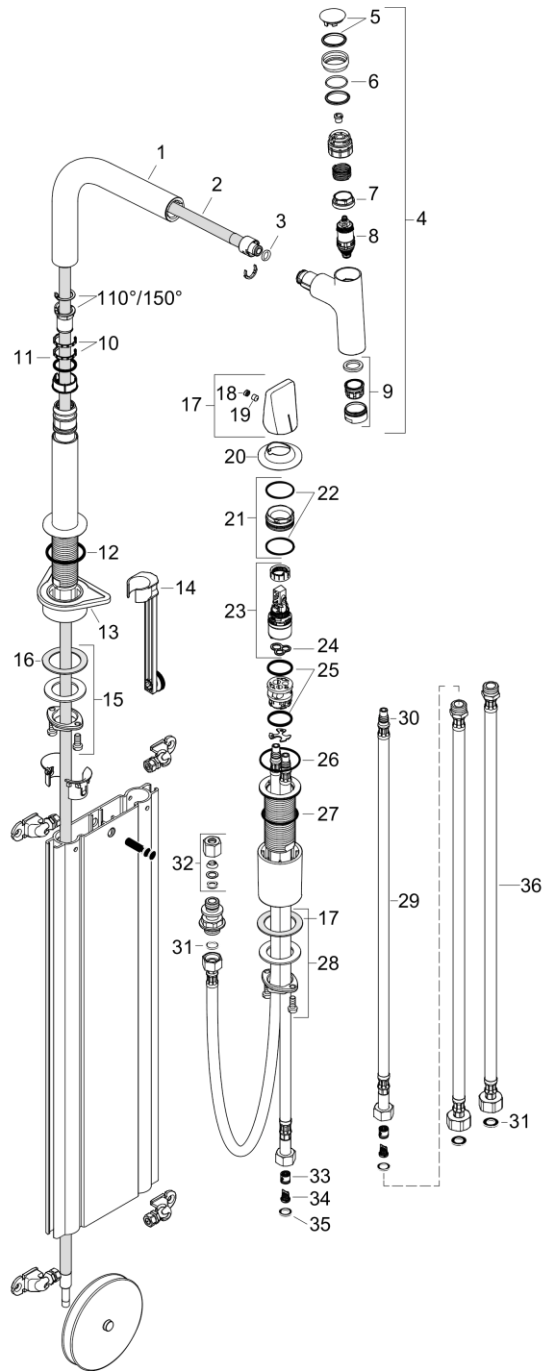

Metris Select M71

Кухонный смеситель на 2 отверстия, однорычажный, 200, с вытяжным изливом, 1jet, sBox
нержавеющей стали Артикулный номер: **73804800**

**Покомпонентное изображение**

Год выпуска: **>05/19**

Metris Select M71

Кухонный смеситель на 2 отверстия, однорычажный, 200, с вытяжным изливом, 1jet, sBox
 \u041F\u043E\u0432\u0435\u0440\u0445\u043E\u0432\u043E\u0435\u043D\u043E\u0435\u0441\u0442\u0435\u043D\u0438\u044F: Отделка из нержавеющей стали Артикульный номер: **73804800**

Metris Select M71

Кухонный смеситель на 2 отверстия, однорычажный, 200, с вытяжным изливом, 1jet, sBox
 \u041F\u043E\u0432\u0435\u0440\u0444\u0445\u043D\u043E\u0441\u0442\u044C: Отделка из нержавеющей стали Артикульный номер: **73804800**

Год выпуска: >05/19

Позиция	Описание	Артикульный номер	PC	PU
1	spout cpl.	92583800	-	1
2	hose	93188000	-	1
3	O-ring 8x2	98112000	-	1
4	handspray	92570800	-	1
5	cover	92566000	-	1
6	O-Ring 14x1,5	98201000	-	1
7	nut	92567000	-	1
8	shut off unit	98463000	-	1
9	aerator M24x1 (15 l/min)	13913800	-	1
10	set of lever collars	98365000	-	1
11	O-ring 21x2,5	98211000	-	1
12	O-ring 38x2,5	98198000	-	1
13	support	97523000	-	1
14	extension set	43333000	-	1
15	fixing set (Ø 28)	92909000	-	1
16	lever collar	97548000	-	1
17	handle	93090800	-	1
18	screw cover	93093000	-	1
19	hollow set screw M6x6	98445000	-	1
20	escutcheon	93094800	-	1
21	nut	92627000	-	1
22	O-ring 27x1,5	92527000	-	1
23	cartridge, assy	97685000	-	1
24	seal	98865000	-	1
25	O-ring 23x2	98398000	-	1
26	O-ring 40x1,5	98464000	-	1
27	O-ring 36x2	98156000	-	1
28	fixing set (Ø 34)	95049000	-	1
29	connection hose 600 mm M8x0,75 G3/8	95664000	-	1
30	O-ring 7x1,5	98422000	-	1
31	sealing set	95581000	-	1
32	squeezing connection	96099000	-	1
33	non return valve DW 10	96456000	-	1
34	filter	92532000	-	1
35	sealing set	92533000	-	1
36	connection hose 700 mm G3/8 x G3/8	95896000	-	1