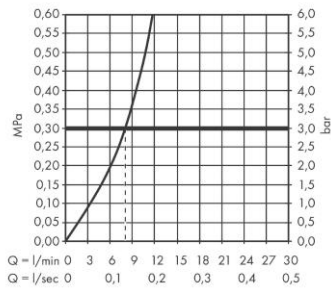

Metris Select M71

Кухонный смеситель на 2 отверстия, однорычажный, 200, с вытяжным изливом, 1jet, sBox
Отделка из нержавеющей стали Артикул номер: **73804800**