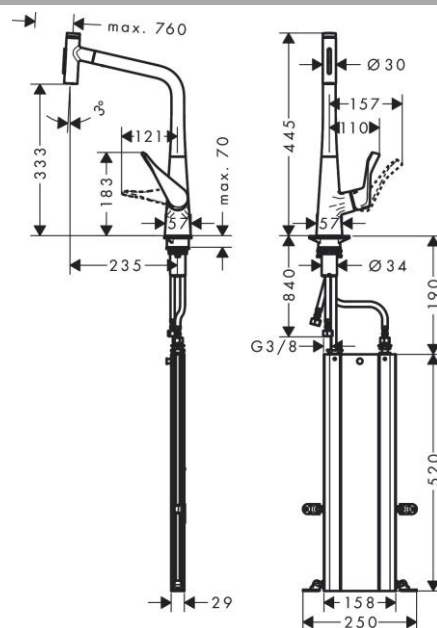

Технология

Чертеж