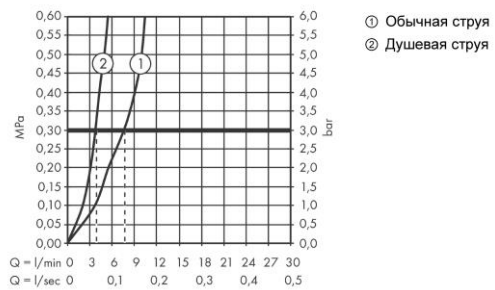

Metris Select M71

**Кухонный смеситель однорычажный, 320, с вытяжным душем, 2jet, sBox
\u041F\u043E\u0432\u0435\u0440\u044D\u043D\u0440\u044D\u043D\u044D\u043E\u0441\u0442\u0442\u044C: Отделка из
нержавеющей стали   Артикульный номер: **73816800****

График расхода воды