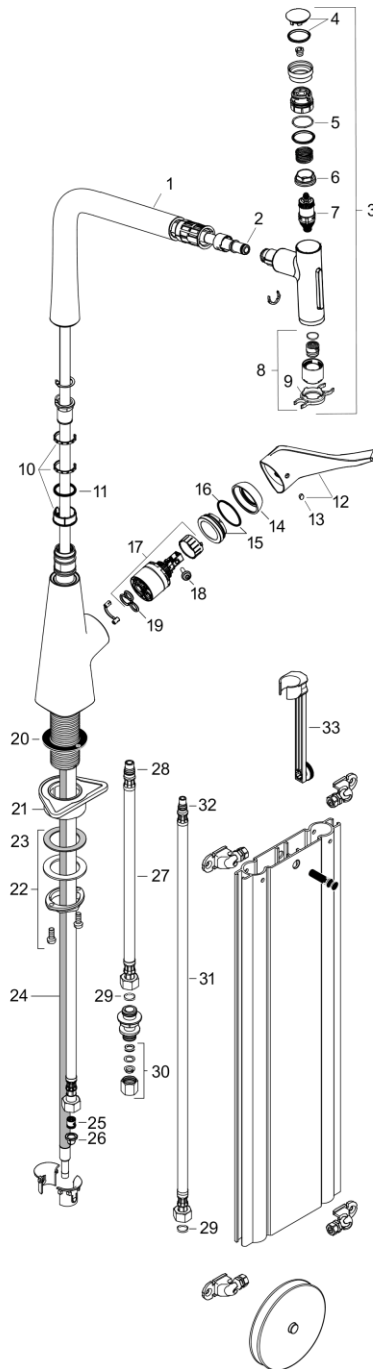

Metris Select M71

Кухонный смеситель однорычажный, 320, с вытяжным душем, 2jet, sBox
\u041F\u043E\u0432\u0435\u0440\u0445\u043E\u0432\u0435\u0440\u0435\u043D\u043D\u044B\u0435 \u0432\u044B\u0442\u044F\u0436\u0438\u043C\u044B\u0435 \u0434\u0443\u0448\u0438: **Отделка из нержавеющей стали**   Артикульный номер: **73816800**